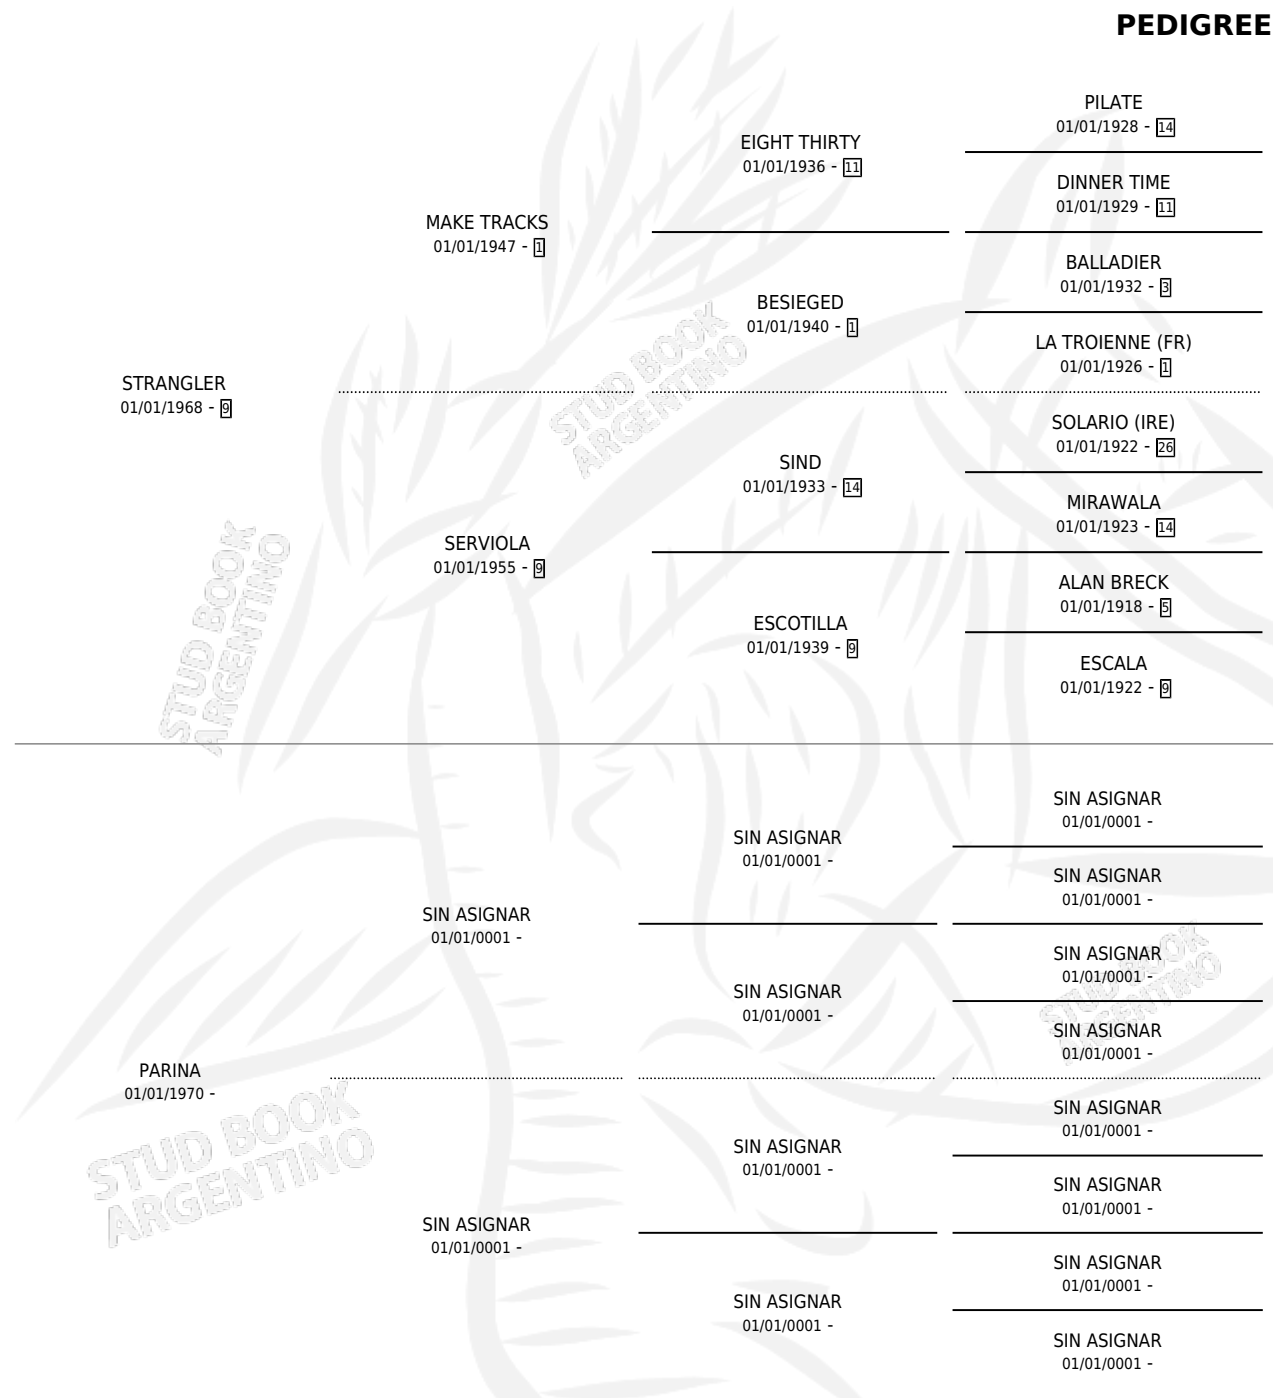

PARIPE

PEDIGREE

por STRANGLER y PARINA por SIN ASIGNAR

Argentina · Hembra · Alazan · SP · 01/01/1975
Familia · Volumen 29

ESTADO

TIPIFICACIÓN SANGUÍNEA	X
TIPIFICACIÓN POR ADN	X
PASAPORTE	X
IDENTIFICACIÓN POR MICROCHIP	X
REPRODUCTOR	✓

Lugar de nacimiento: Campo particular

Criador: Sin dato

~

HIJOS

	MACHOS	HEMBRAS
2 NACIERON	0	2
SIN ACTUACIONES