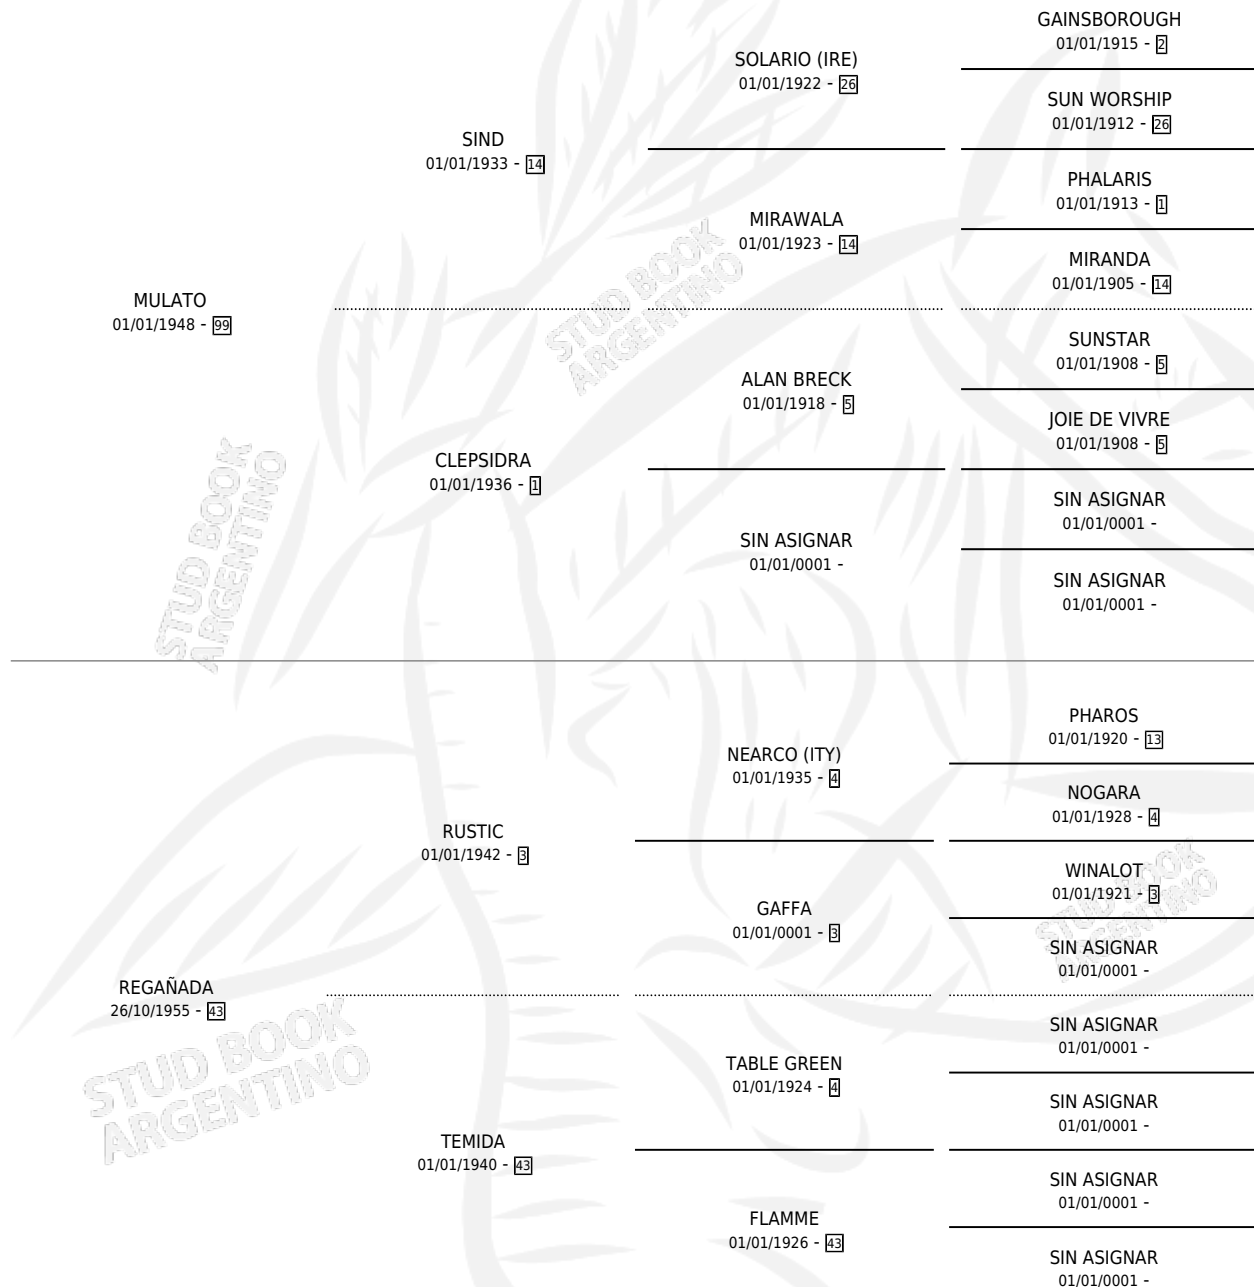

MURAÑA

por **MULATO** y **REGAÑADA** por **RUSTIC**

Argentina · Hembra · Zaino · SP · 30/09/1962
Familia 43 · Volumen 24

ESTADO

TIPIFICACIÓN SANGUÍNEA	X
TIPIFICACIÓN POR ADN	X
PASAPORTE	X
IDENTIFICACIÓN POR MICROCHIP	X
REPRODUCTOR	X

Lugar de nacimiento: Campo particular

Criador: Sin dato

PEDIGREE

MURAÑA

Datos oficiales del Stud Book Argentino

Documento generado el 04/05/2026

studbook.org.ar