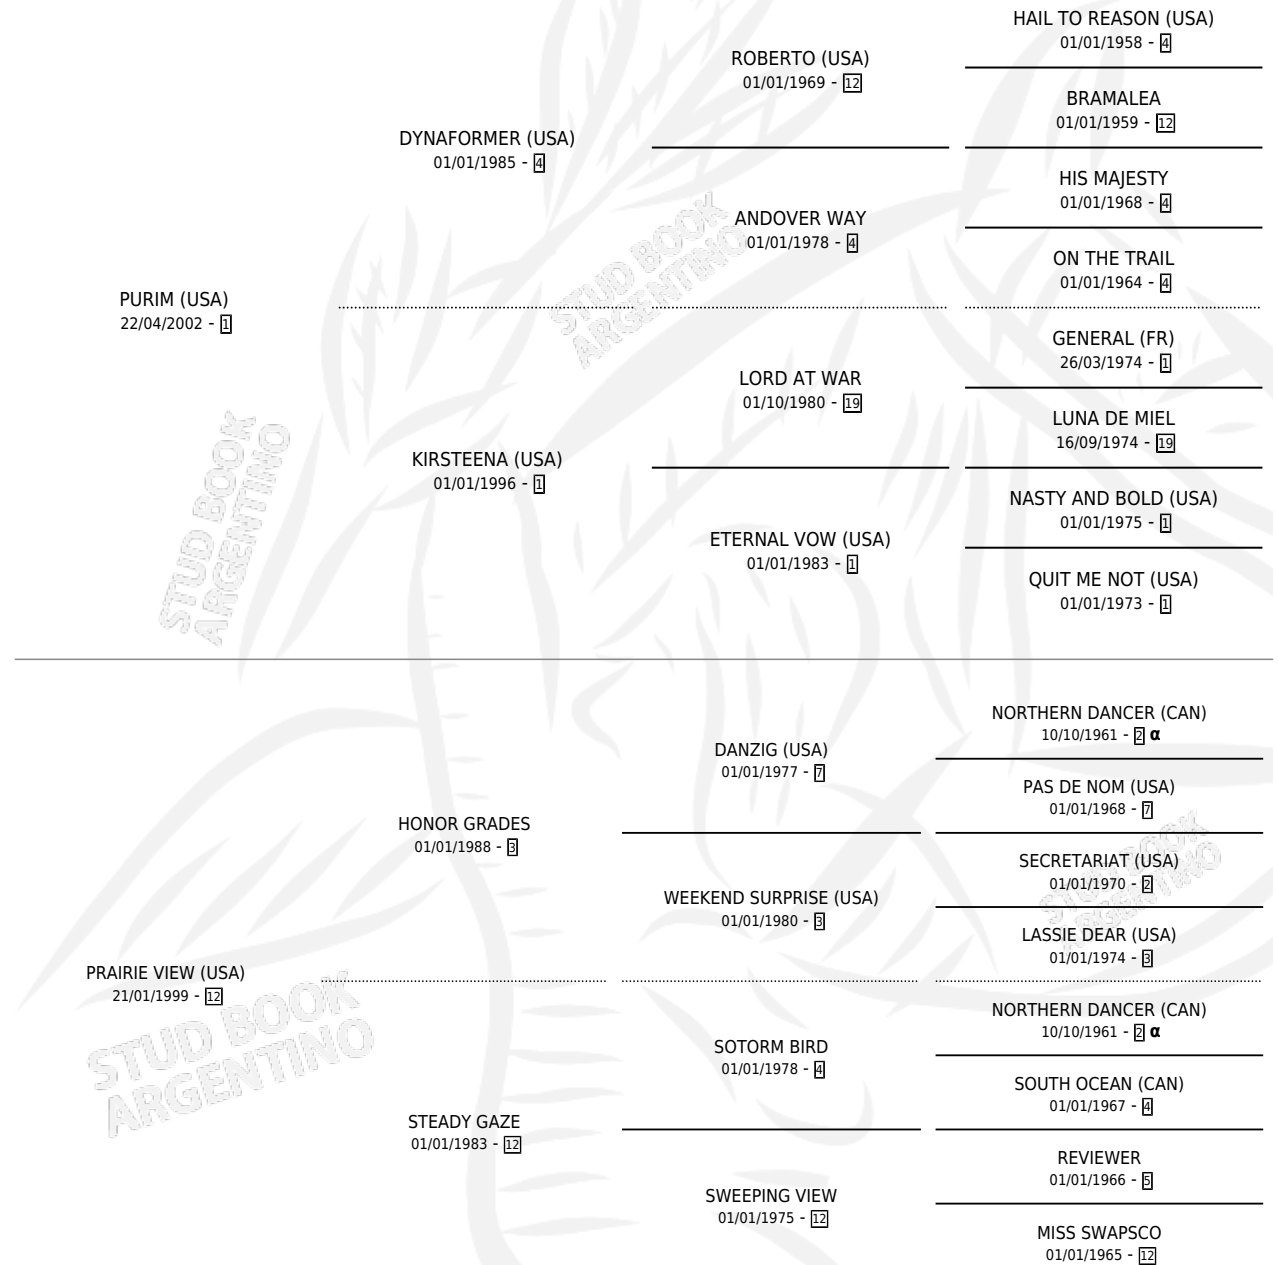

ALEJO

por **PURIM (USA)** y **PRAIRIE VIEW (USA)** por **HONOR GRADES**

Argentina · Macho · Zaino · SP · 08/08/2009
Familia 12-c · Volumen 40

ESTADO

TIPIFICACIÓN SANGUÍNEA	X
TIPIFICACIÓN POR ADN	✓
PASAPORTE	✓
IDENTIFICACIÓN POR MICROCHIP	✓
REPRODUCTOR	X

Lugar de nacimiento: De La Pomme
Criador: De La Pomme

PEDIGREE

INBREEDING : α

CAMPAÑA

Solo carreras oficiales de Argentina

POR EDAD

EDAD	CC	1°	2°	3°	4°	5°	NP	CLC	CLG	CLCG1	CLGG1	IMPORTE	GANANCIA / CC
3 AÑOS	7	1	2	2	1	0	1	0	0	0	0	\$104,000	\$14,857
4 AÑOS	9	1	1	3	2	0	2	0	0	0	0	\$114,200	\$12,689
5 AÑOS	11	1	1	4	1	0	4	0	0	0	0	\$78,340	\$7,122
TOTALES	27	3	4	9	4	0	7	0	0	0	0	\$296,540	\$10,983
%		11.1%	14.8%	33.3%	14.8%	0.0%	25.9%	0.0%	0.0%	0.0%	0.0%		

Ganador de 3 carreras en Palermo - \$296,540, a los 3,4 y 5 años.

POR DISTANCIA

HIPODROMO	CC	1°	2°	3°	4°	5°	NP	CLC	CLG	CLCG1	CLGG1	IMPORTE
PALERMO	22	3	3	8	4	0	4	0	0	0	0	\$270,900
1200 MTS	15	3	3	4	3	0	2	0	0	0	0	\$228,540
1400 MTS	6	0	0	3	1	0	2	0	0	0	0	\$32,520
1600 MTS	1	0	0	1	0	0	0	0	0	0	0	\$9,840
LA PLATA	3	0	1	0	0	0	2	0	0	0	0	\$15,640
1200 MTS	3	0	1	0	0	0	2	0	0	0	0	\$15,640
SAN ISIDRO	2	0	0	1	0	0	1	0	0	0	0	\$10,000
1100 MTS	1	0	0	0	0	0	1	0	0	0	0	\$2,000
1200 MTS	1	0	0	1	0	0	0	0	0	0	0	\$8,000