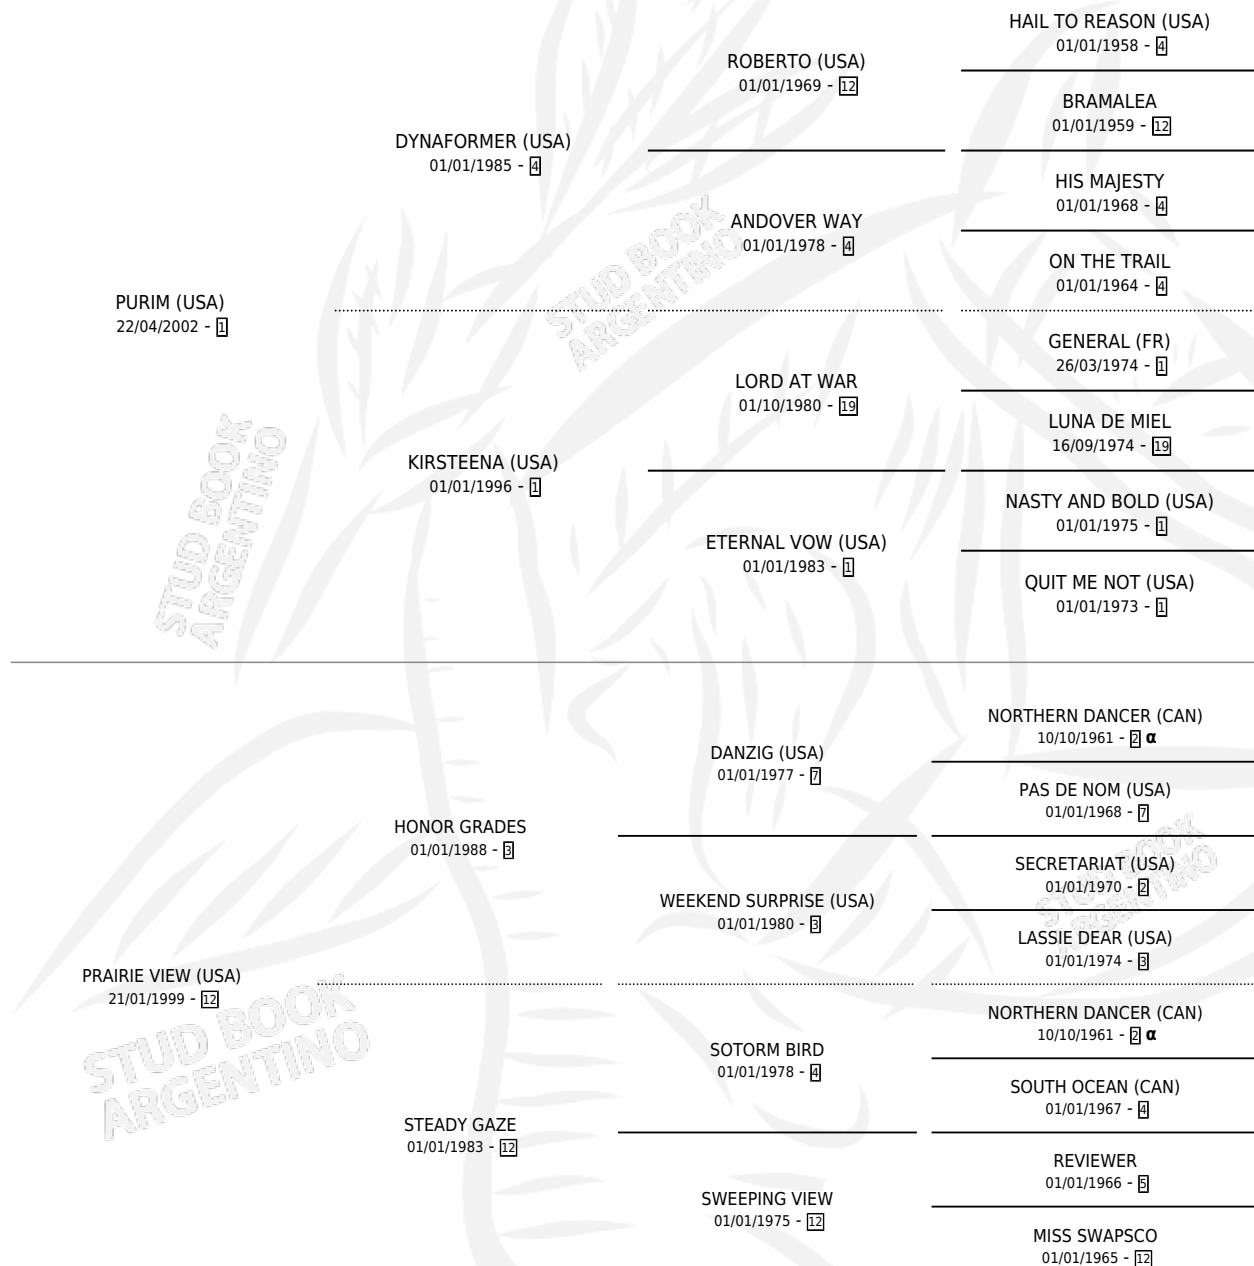

ALEJO

por **PURIM (USA)** y **PRAIRIE VIEW (USA)** por **HONOR GRADES**

Argentina · Macho · Zaino · SP · 08/08/2009
Familia 12-c · Volumen 40

ESTADO

TIPIFICACIÓN SANGUÍNEA	X
TIPIFICACIÓN POR ADN	✓
PASAPORTE	✓
IDENTIFICACIÓN POR MICROCHIP	✓
REPRODUCTOR	X

Lugar de nacimiento: De La Pomme
Criador: De La Pomme

PEDIGREE

INBREEDING : α

CAMPAÑA

Solo carreras oficiales de Argentina

POR EDAD

EDAD	CC	1°	2°	3°	4°	5°	NP	CLC	CLG	CLCG1	CLGG1	IMPORTE	GANANCIA / CC
3 AÑOS	7	1	2	2	1	0	1	0	0	0	0	\$104,000	\$14,857
4 AÑOS	9	1	1	3	2	0	2	0	0	0	0	\$114,200	\$12,689
5 AÑOS	11	1	1	4	1	0	4	0	0	0	0	\$78,340	\$7,122
TOTALES	27	3	4	9	4	0	7	0	0	0	0	\$296,540	\$10,983
%		11.1%	14.8%	33.3%	14.8%	0.0%	25.9%	0.0%	0.0%	0.0%	0.0%		

Ganador de 3 carreras en Palermo - \$296,540, a los 3,4 y 5 años.

POR DISTANCIA

HIPODROMO	CC	1°	2°	3°	4°	5°	NP	CLC	CLG	CLCG1	CLGG1	IMPORTE
PALERMO	22	3	3	8	4	0	4	0	0	0	0	\$270,900
1200 MTS	15	3	3	4	3	0	2	0	0	0	0	\$228,540
1400 MTS	6	0	0	3	1	0	2	0	0	0	0	\$32,520
1600 MTS	1	0	0	1	0	0	0	0	0	0	0	\$9,840
LA PLATA	3	0	1	0	0	0	2	0	0	0	0	\$15,640
1200 MTS	3	0	1	0	0	0	2	0	0	0	0	\$15,640
SAN ISIDRO	2	0	0	1	0	0	1	0	0	0	0	\$10,000
1100 MTS	1	0	0	0	0	0	1	0	0	0	0	\$2,000
1200 MTS	1	0	0	1	0	0	0	0	0	0	0	\$8,000