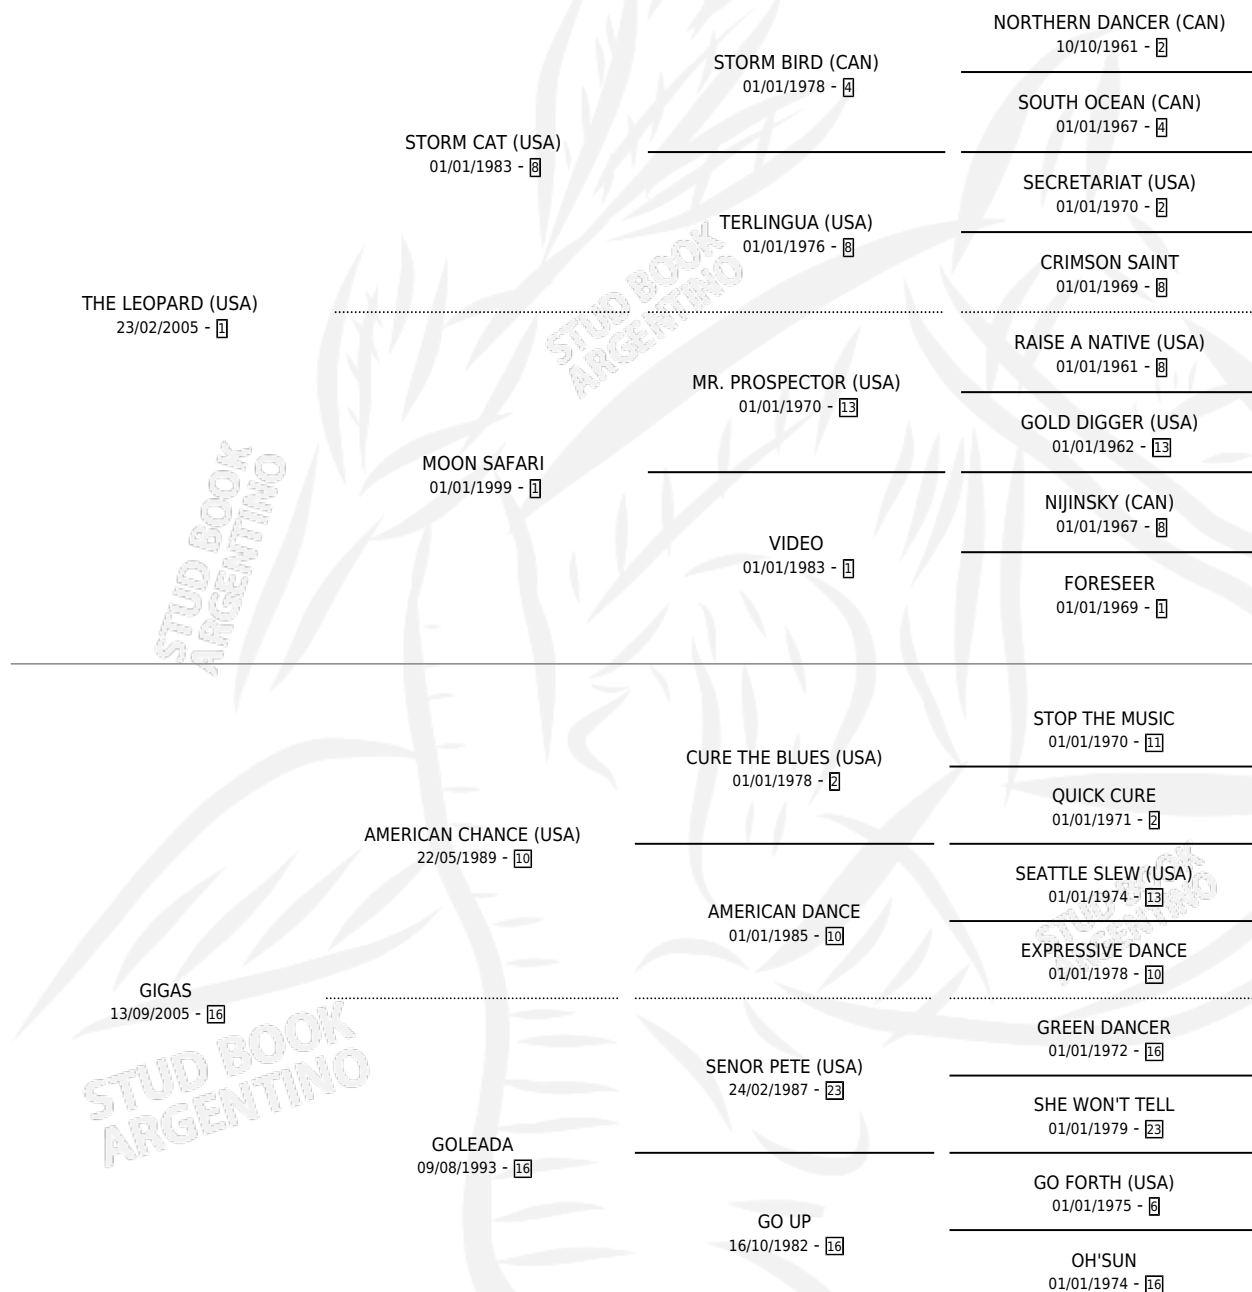

CHANCE EXPRESS

por THE LEOPARD (USA) y GIGAS por AMERICAN CHANCE (USA)

Argentina · Macho · Zaino · SP · 21/11/2009
Familia 16-d · Volumen 40

ESTADO

TIPIFICACIÓN SANGUÍNEA	X
TIPIFICACIÓN POR ADN	✓
PASAPORTE	✓
IDENTIFICACIÓN POR MICROCHIP	✓
REPRODUCTOR	X

Lugar de nacimiento: La Encontrada
Criador: La Encontrada

PEDIGREE

CAMPAÑA

Solo carreras oficiales de Argentina

POR EDAD

EDAD	CC	1°	2°	3°	4°	5°	NP	CLC	CLG	CLCG1	CLGG1	IMPORTE	GANANCIA / CC
3 AÑOS	4	0	0	1	0	0	3	0	0	0	0	\$8,000	\$2,000
4 AÑOS	7	1	2	1	1	0	2	0	0	0	0	\$71,380	\$10,197
TOTALES	11	1	2	2	1	0	5	0	0	0	0	\$79,380	\$7,216
%		9.1%	18.2%	18.2%	9.1%	0.0%	45.5%	0.0%	0.0%	0.0%	0.0%		