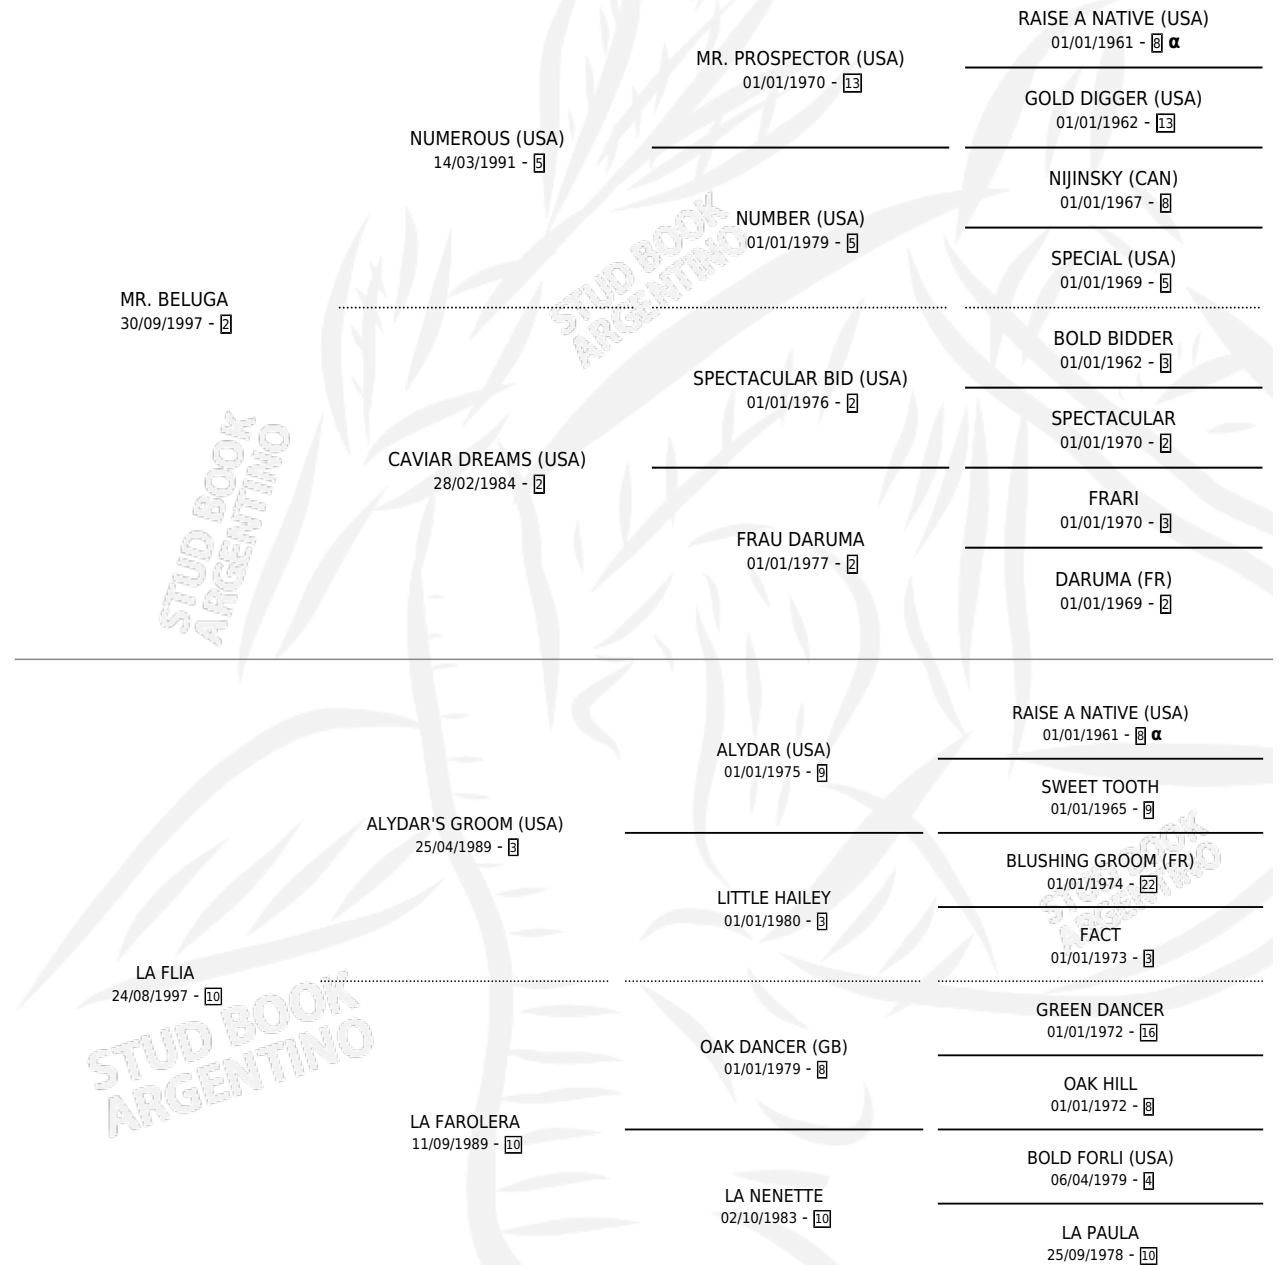

SPECTACULAR INDA

por MR. BELUGA y LA FLIA por ALYDAR'S GROOM (USA)

Argentina · Hembra · Alazan · SP · 03/11/2009
Familia 10-a · Volumen 40

ESTADO

TIPIFICACIÓN SANGUÍNEA	X
TIPIFICACIÓN POR ADN	X
PASAPORTE	X
IDENTIFICACIÓN POR MICROCHIP	X
REPRODUCTOR	X

Lugar de nacimiento: El Tambolar

Criador: Sin dato

PEDIGREE

INBREEDING : α

SPECTACULAR INDA

Datos oficiales del Stud Book Argentino

Documento generado el 11/05/2026

studbook.org.ar