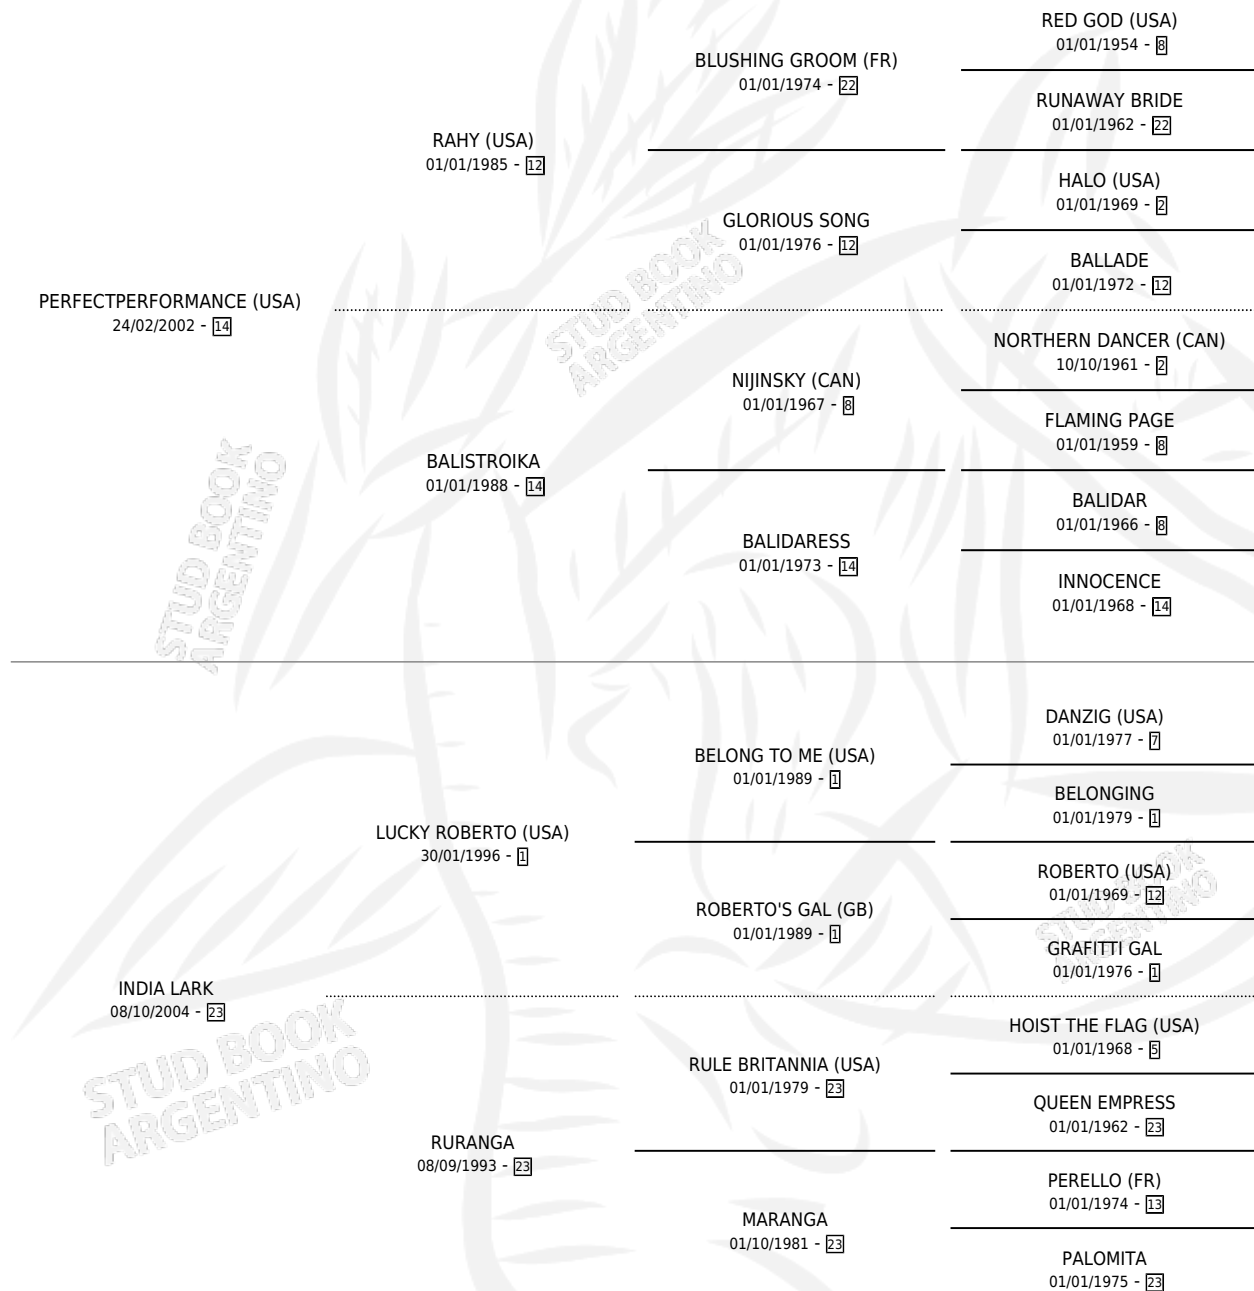

GUARDA CONMIGO

por PERFECTPERFORMANCE (USA) y INDIA LARK por
LUCKY ROBERTO (USA)

Argentina · Hembra · Zaino · SP · 17/08/2009
Familia 23-a · Volumen 40

ESTADO

TIPIFICACIÓN SANGUÍNEA	X
TIPIFICACIÓN POR ADN	✓
PASAPORTE	✓
IDENTIFICACIÓN POR MICROCHIP	✓
REPRODUCTOR	✓

Lugar de nacimiento: De La Pomme
Criador: De La Pomme

PEDIGREE