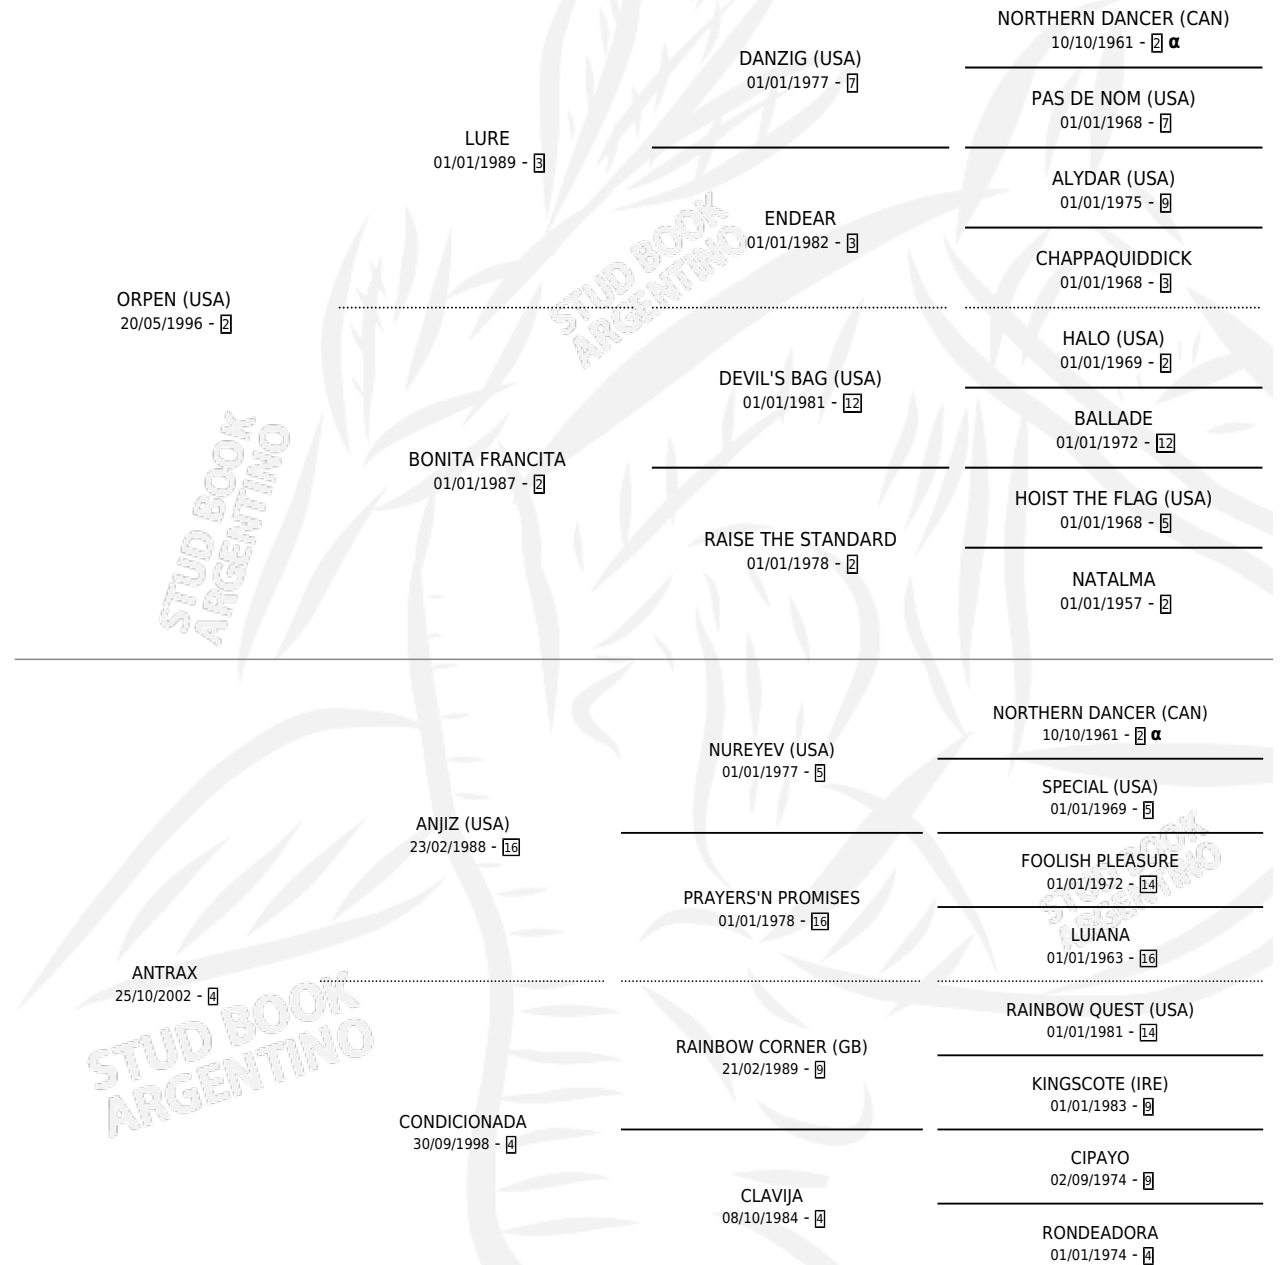

NO TAN TARDE

por **ORPEN (USA)** y **ANTRAX** por **ANJIZ (USA)**

Argentina · Hembra · Zaino · SP · 23/10/2009
Familia 4-m · Volumen 40

ESTADO

TIPIFICACIÓN SANGUÍNEA	X
TIPIFICACIÓN POR ADN	✓
PASAPORTE	✓
IDENTIFICACIÓN POR MICROCHIP	✓
REPRODUCTOR	X

Lugar de nacimiento: De La Pomme

Criador: Sin dato

PEDIGREE

INBREEDING : α

CAMPAÑA

Solo carreras oficiales de Argentina

POR EDAD

EDAD	CC	1°	2°	3°	4°	5°	NP	CLC	CLG	CLCG1	CLGG1	IMPORTE	GANANCIA / CC
3 AÑOS	2	0	1	0	1	0	0	1	0	0	0	\$28,100	\$14,050
TOTALES	2	0	1	0	1	0	0	1	0	0	0	\$28,100	\$14,050
%		0.0%	50.0%	0.0%	50.0%	0.0%	0.0%	50.0%	0.0%	0.0%	0.0%		

Placés en Palermo en 2 carreras disputadas, 4ta Fco. J. Beazley **[G2]**.

POR DISTANCIA

HIPODROMO	CC	1°	2°	3°	4°	5°	NP	CLC	CLG	CLCG1	CLGG1	IMPORTE
PALERMO	2	0	1	0	1	0	0	1	0	0	0	\$28,100
1800 MTS	1	0	0	0	1	0	0	1	0	0	0	\$12,000
1600 MTS	1	0	1	0	0	0	0	0	0	0	0	\$16,100