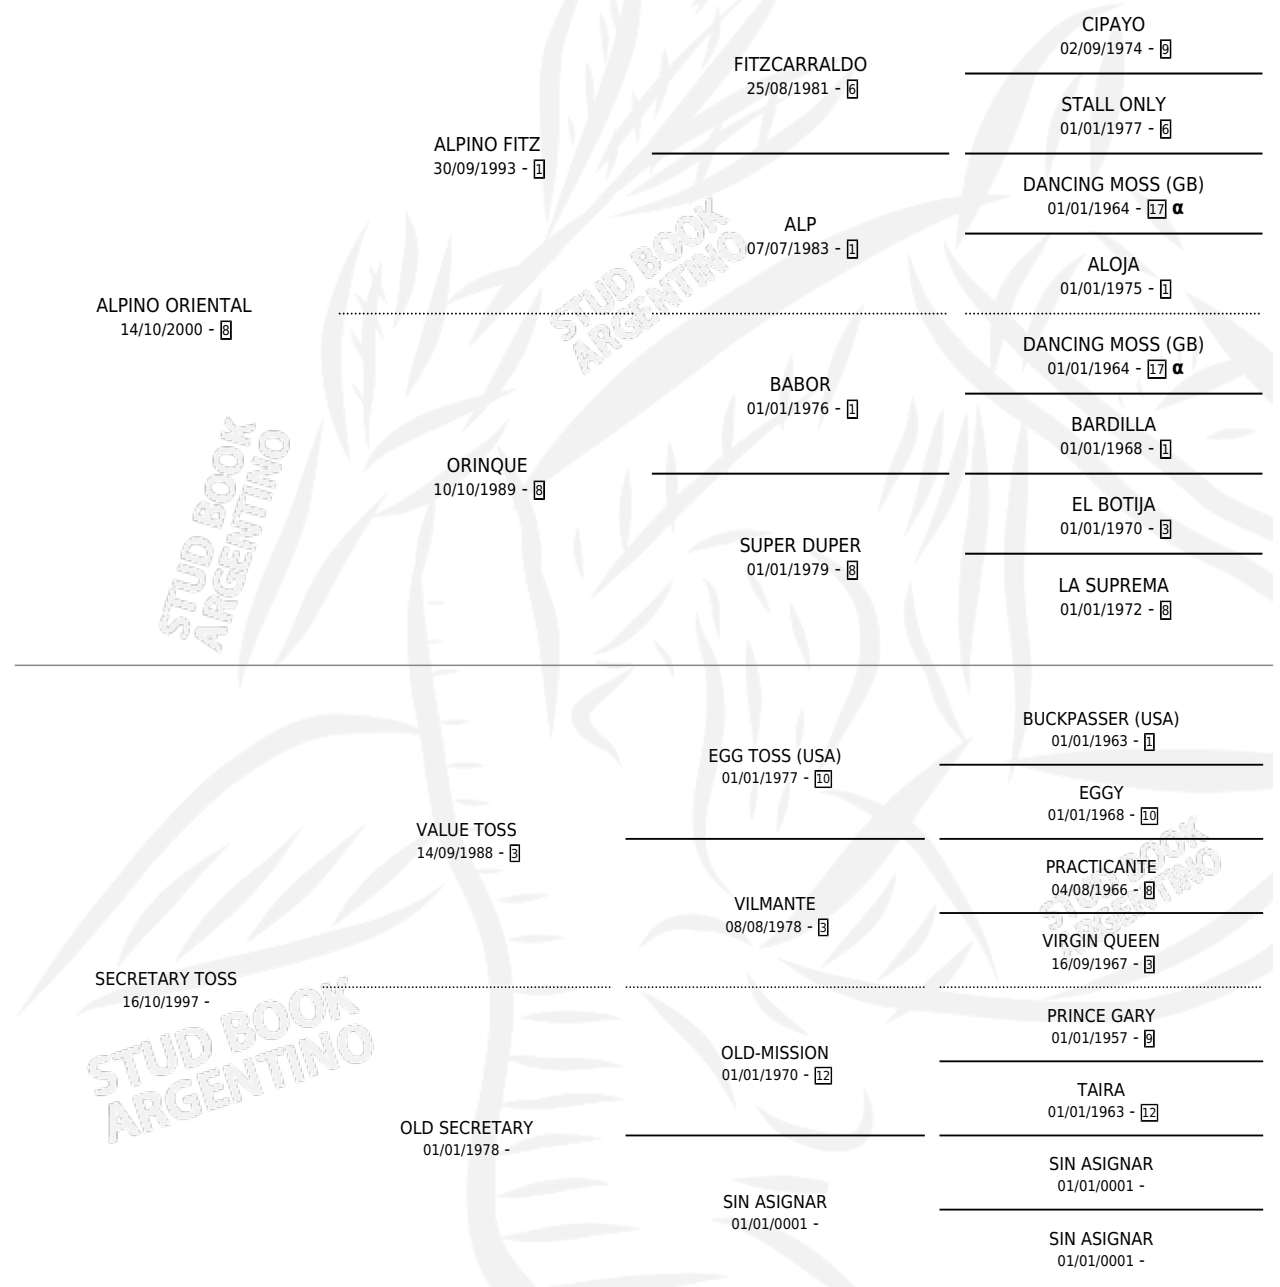

SECRETA ALPINA

por **ALPINO ORIENTAL** y **SECRETARY TOSS** por **VALUE TOSS**

Argentina · Hembra · Tordillo · SP · 07/04/2010
Familia · Volumen 40

ESTADO

TIPIFICACIÓN SANGUÍNEA	X
TIPIFICACIÓN POR ADN	✓
PASAPORTE	✓
IDENTIFICACIÓN POR MICROCHIP	✓
REPRODUCTOR	✓

Lugar de nacimiento: Los Mimbres

Criador: Sin dato

~

HIJOS

	MACHOS	HEMBRAS
2 NACIERON	0	2
SIN ACTUACIONES		

PEDIGREE

INBREEDING : α