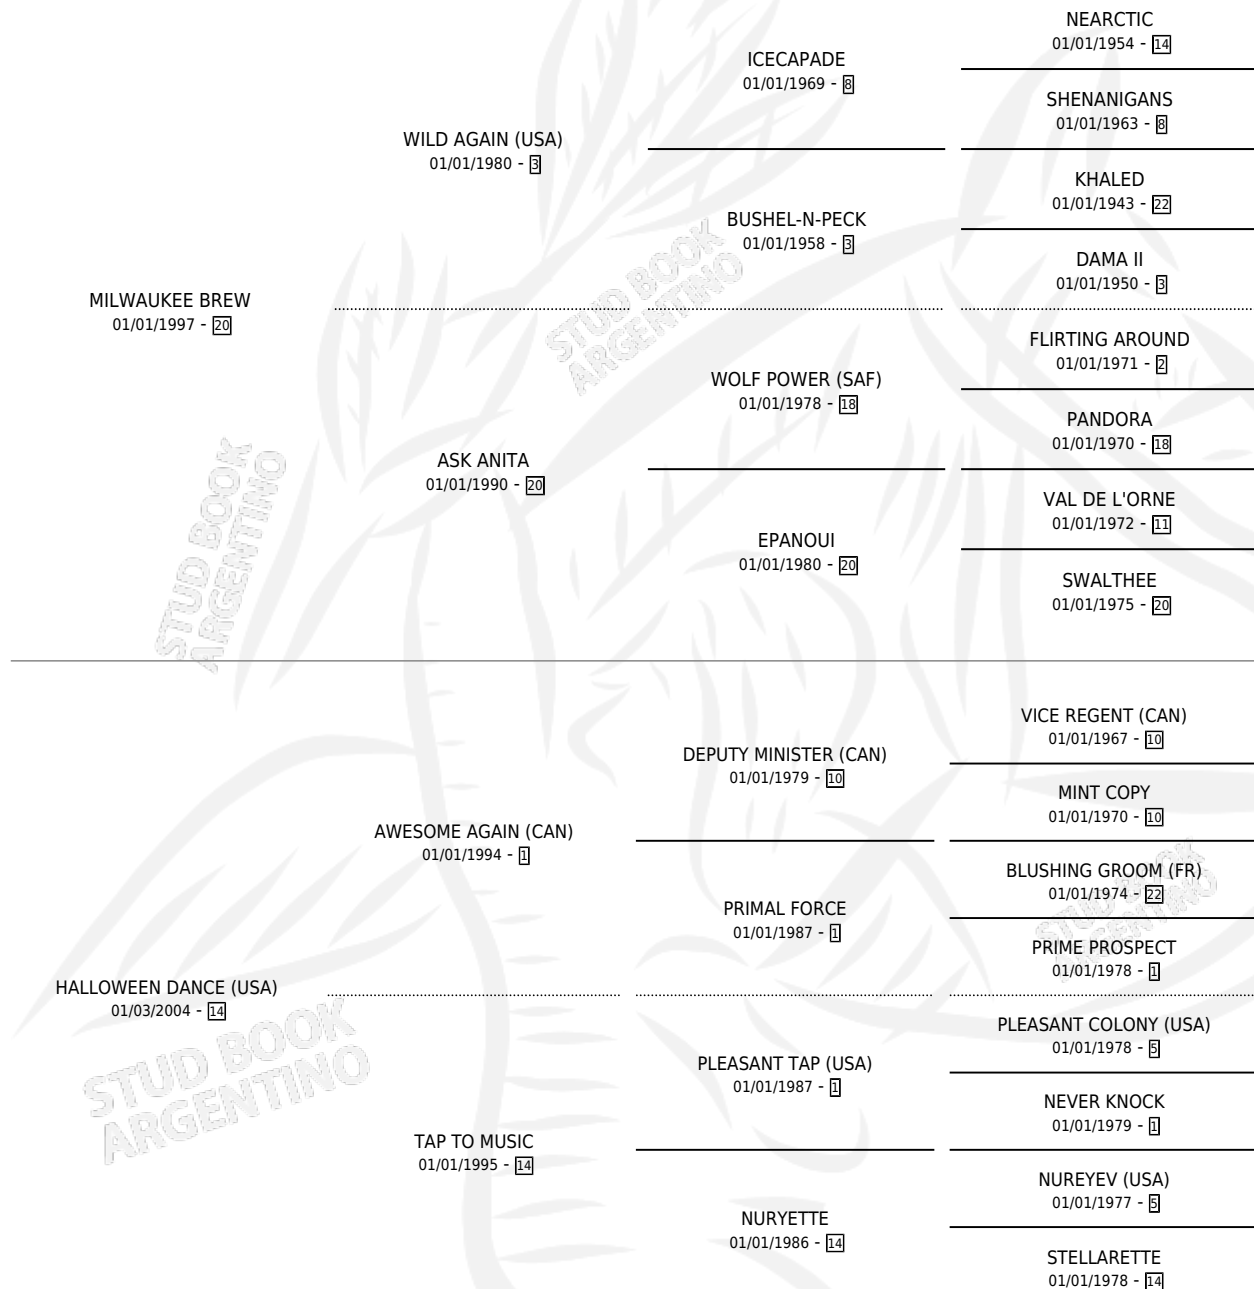

HARLEY STREET

por MILWAUKEE BREW y HALLOWEEN DANCE (USA) por
AWESOME AGAIN (CAN)

Argentina · Hembra · Alazan · SP · 12/03/2010
Familia 14-c · Volumen 40

ESTADO

TIPIFICACIÓN SANGUÍNEA	X
TIPIFICACIÓN POR ADN	✓
PASAPORTE	✓
IDENTIFICACIÓN POR MICROCHIP	✓
REPRODUCTOR	✓

Lugar de nacimiento: Santa Ines
Criador: Santa Ines

~

HIJOS

	MACHOS	HEMBRAS
7 NACIERON	1	6
4 CORRIERON	1	3
3 GANARON	0	3

0	0	0
GANADORES CL	GANADORES GR	GANADORES G1

PEDIGREE

CAMPAÑA

Solo carreras oficiales de Argentina