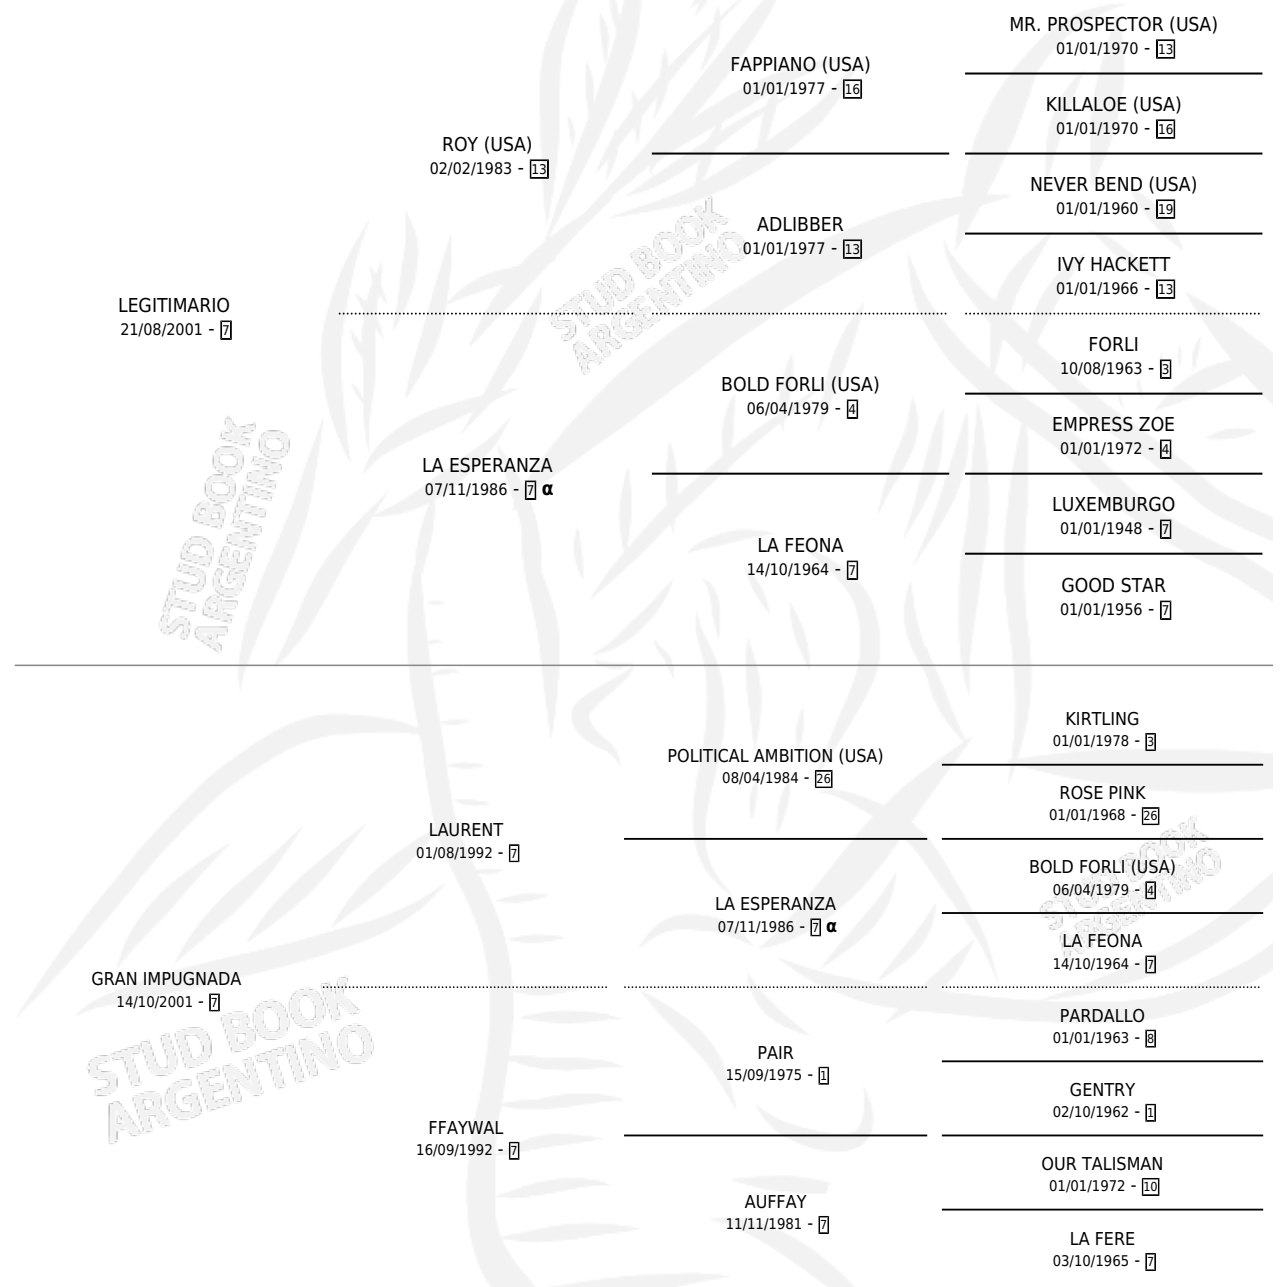

PRINCIPE ROY

por LEGITIMARIO y GRAN IMPUGNADA por LAURENT

Argentina · Macho · Zaino Doradillo · SP · 24/10/2009
Familia 7-d · Volumen 40

ESTADO

TIPIFICACIÓN SANGUÍNEA	X
TIPIFICACIÓN POR ADN	✓
PASAPORTE	✓
IDENTIFICACIÓN POR MICROCHIP	✓
REPRODUCTOR	X

Lugar de nacimiento: Don Waldino
Criador: Vila Claudio Rosendo

PEDIGREE

INBREEDING : α

PRINCIPE ROY

Datos oficiales del Stud Book Argentino

Documento generado el 10/05/2026

studbook.org.ar