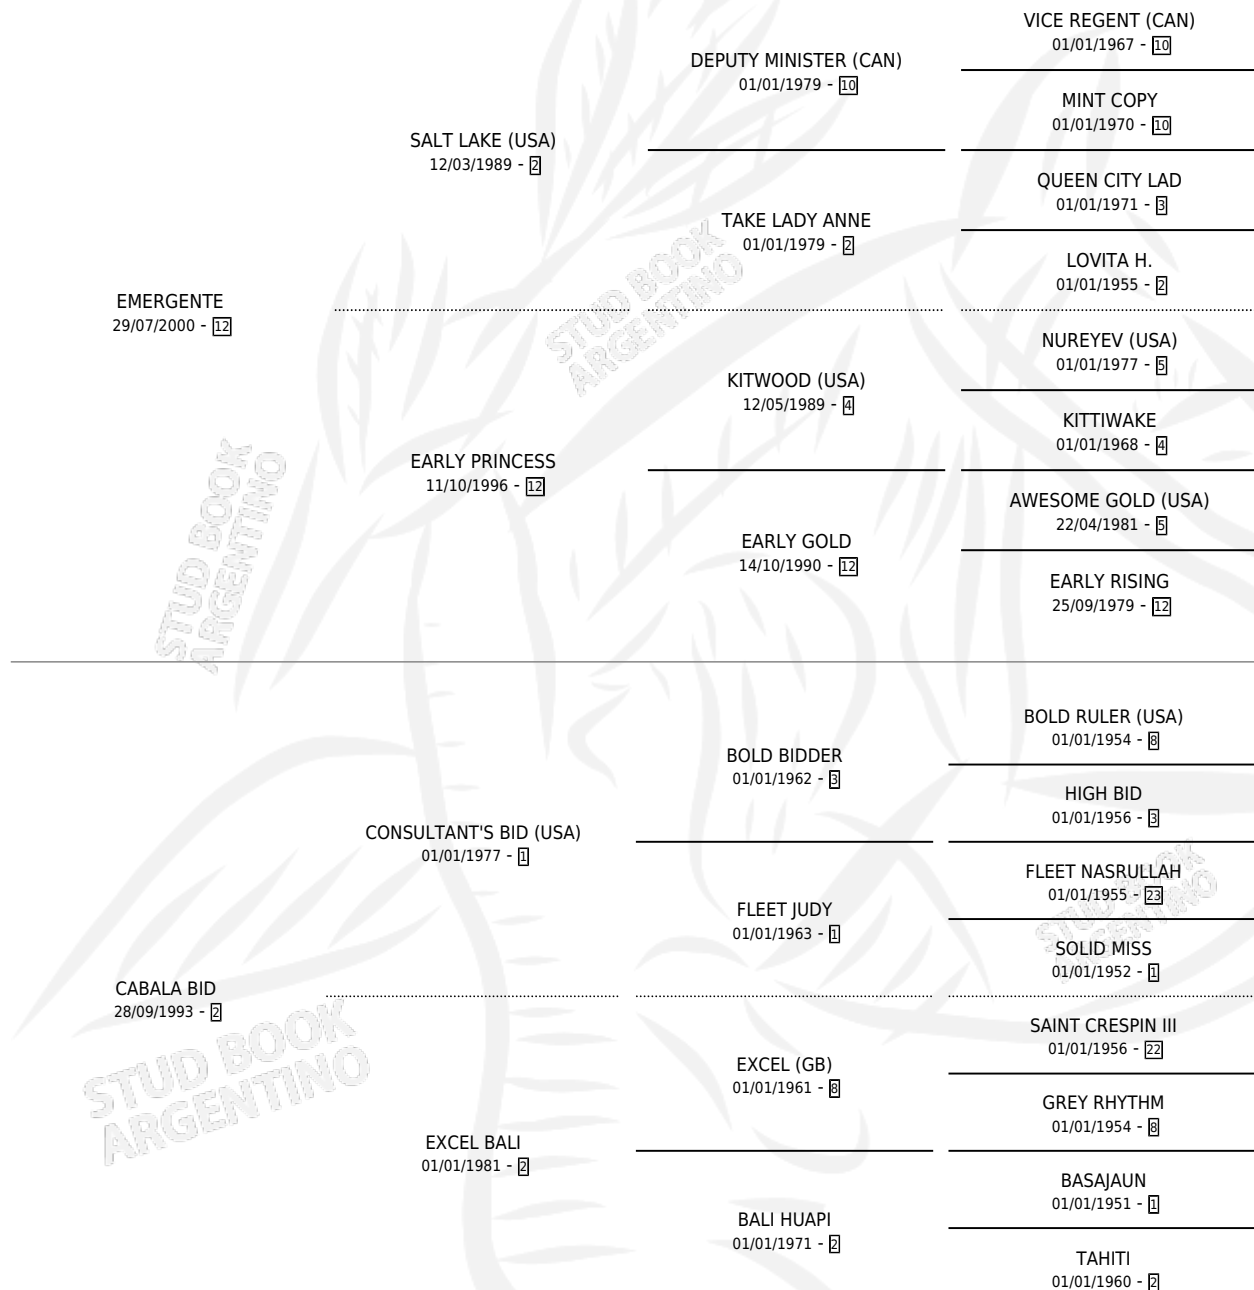

EARLY BID

por EMERGENTE y CABALA BID por CONSULTANT'S BID (USA)

Argentina · Hembra · Zaino · SP · 18/11/2008
Familia 2-h · Volumen 40

ESTADO

TIPIFICACIÓN SANGUÍNEA	X
TIPIFICACIÓN POR ADN	✓
PASAPORTE	✓
IDENTIFICACIÓN POR MICROCHIP	✓
REPRODUCTOR	X

Lugar de nacimiento: San Silio
Criador: San Silio

PEDIGREE

EARLY BID

Datos oficiales del Stud Book Argentino

Documento generado el 05/05/2026

studbook.org.ar