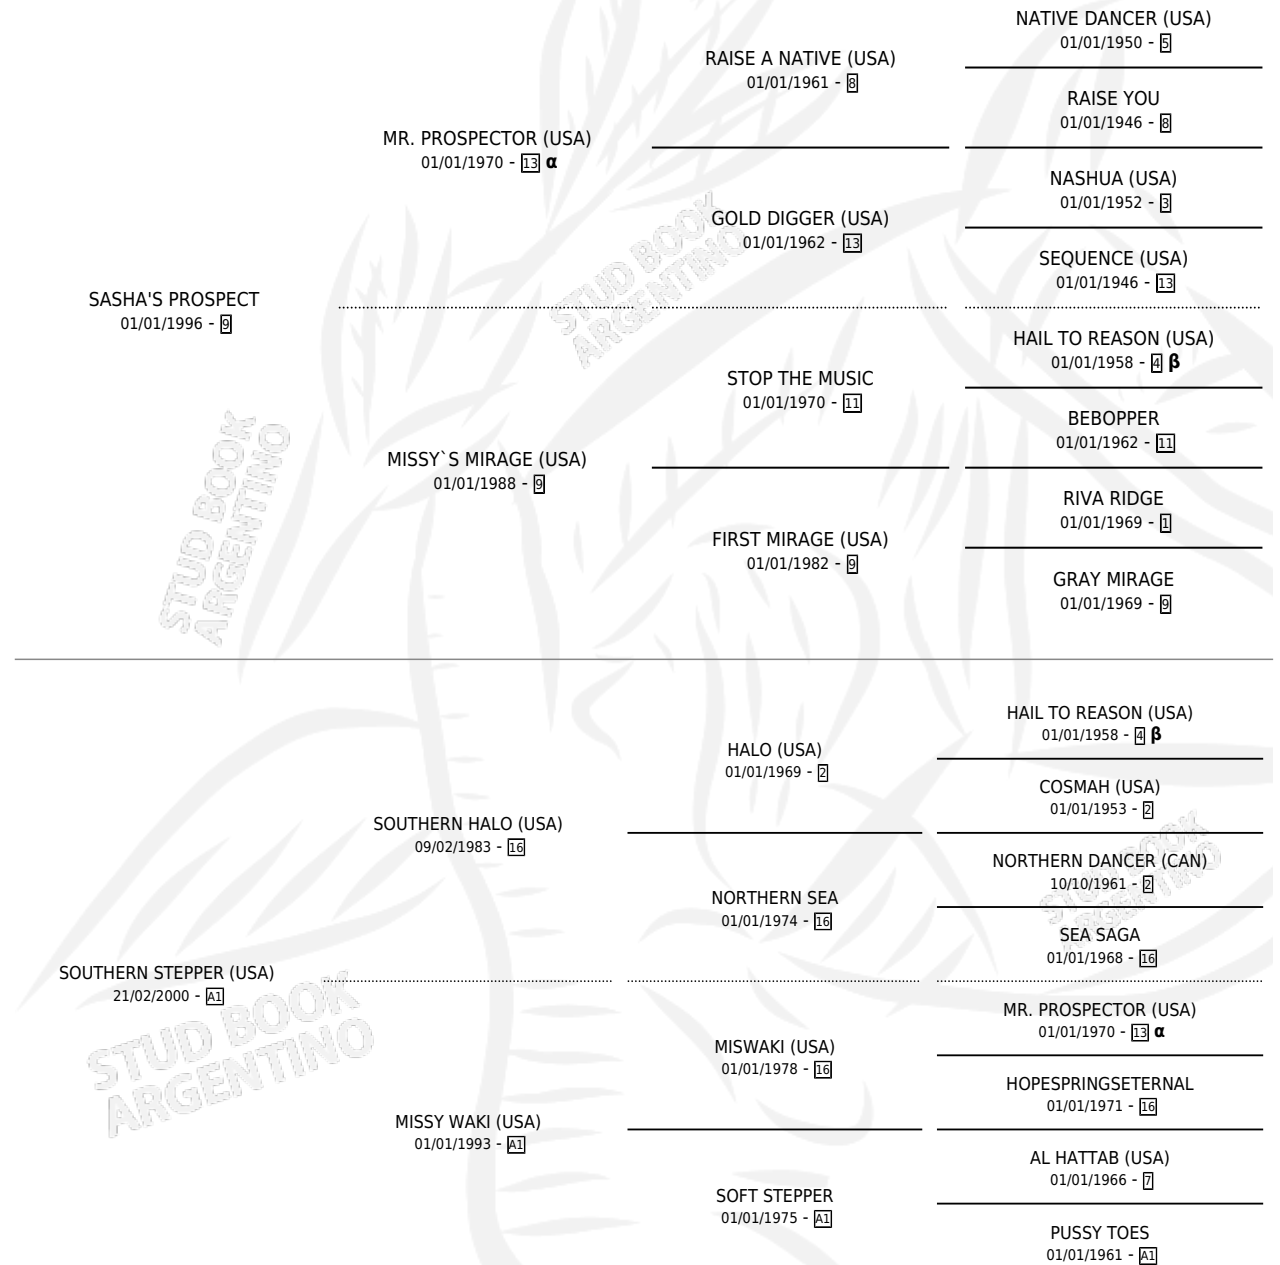

SOUTHERN AVATAR

por **SASHA'S PROSPECT** y **SOUTHERN STEPPER (USA)**
por **SOUTHERN HALO (USA)**

Argentina · Hembra · Tordillo · SP · 19/03/2009
Familia A1 · Volumen 40

ESTADO

TIPIFICACIÓN SANGUÍNEA	X
TIPIFICACIÓN POR ADN	✓
PASAPORTE	✓
IDENTIFICACIÓN POR MICROCHIP	✓
REPRODUCTOR	X

Lugar de nacimiento: Carampangue
Criador: Marista S.R.L.

PEDIGREE

INBREEDING : **α,β**

CAMPAÑA

Solo carreras oficiales de Argentina

POR EDAD

EDAD	CC	1°	2°	3°	4°	5°	NP	CLC	CLG	CLCG1	CLGG1	IMPORTE	GANANCIA / CC
3 AÑOS	1	0	0	0	0	0	1	0	0	0	0	\$0	\$0
4 AÑOS	12	1	1	1	1	4	4	0	0	0	0	\$50,400	\$4,200
5 AÑOS	11	0	0	0	0	0	11	0	0	0	0	\$1,320	\$120
6 AÑOS	7	0	0	0	0	0	7	0	0	0	0	\$1,040	\$149
TOTALES	31	1	1	1	1	4	23	0	0	0	0	\$52,760	\$1,702
%		3.2%	3.2%	3.2%	3.2%	12.9%	74.2%	0.0%	0.0%	0.0%	0.0%		

Ganadora en San Isidro - \$52,760, a los 4 años.

POR DISTANCIA

HIPODROMO	CC	1°	2°	3°	4°	5°	NP	CLC	CLG	CLCG1	CLGG1	IMPORTE
LA PLATA	24	0	0	0	1	3	20	0	0	0	0	\$15,700
1200 MTS	4	0	0	0	0	0	4	0	0	0	0	\$0
1600 MTS	4	0	0	0	1	0	3	0	0	0	0	\$4,940
1400 MTS	7	0	0	0	0	1	6	0	0	0	0	\$4,520
1300 MTS	4	0	0	0	0	0	4	0	0	0	0	\$0
1500 MTS	4	0	0	0	0	1	3	0	0	0	0	\$3,120
1700 MTS	1	0	0	0	0	1	0	0	0	0	0	\$3,120
SAN ISIDRO	7	1	1	1	0	1	3	0	0	0	0	\$37,060
1600 MTS	1	0	0	0	0	0	1	0	0	0	0	\$0
1400 MTS	6	1	1	1	0	1	2	0	0	0	0	\$37,060