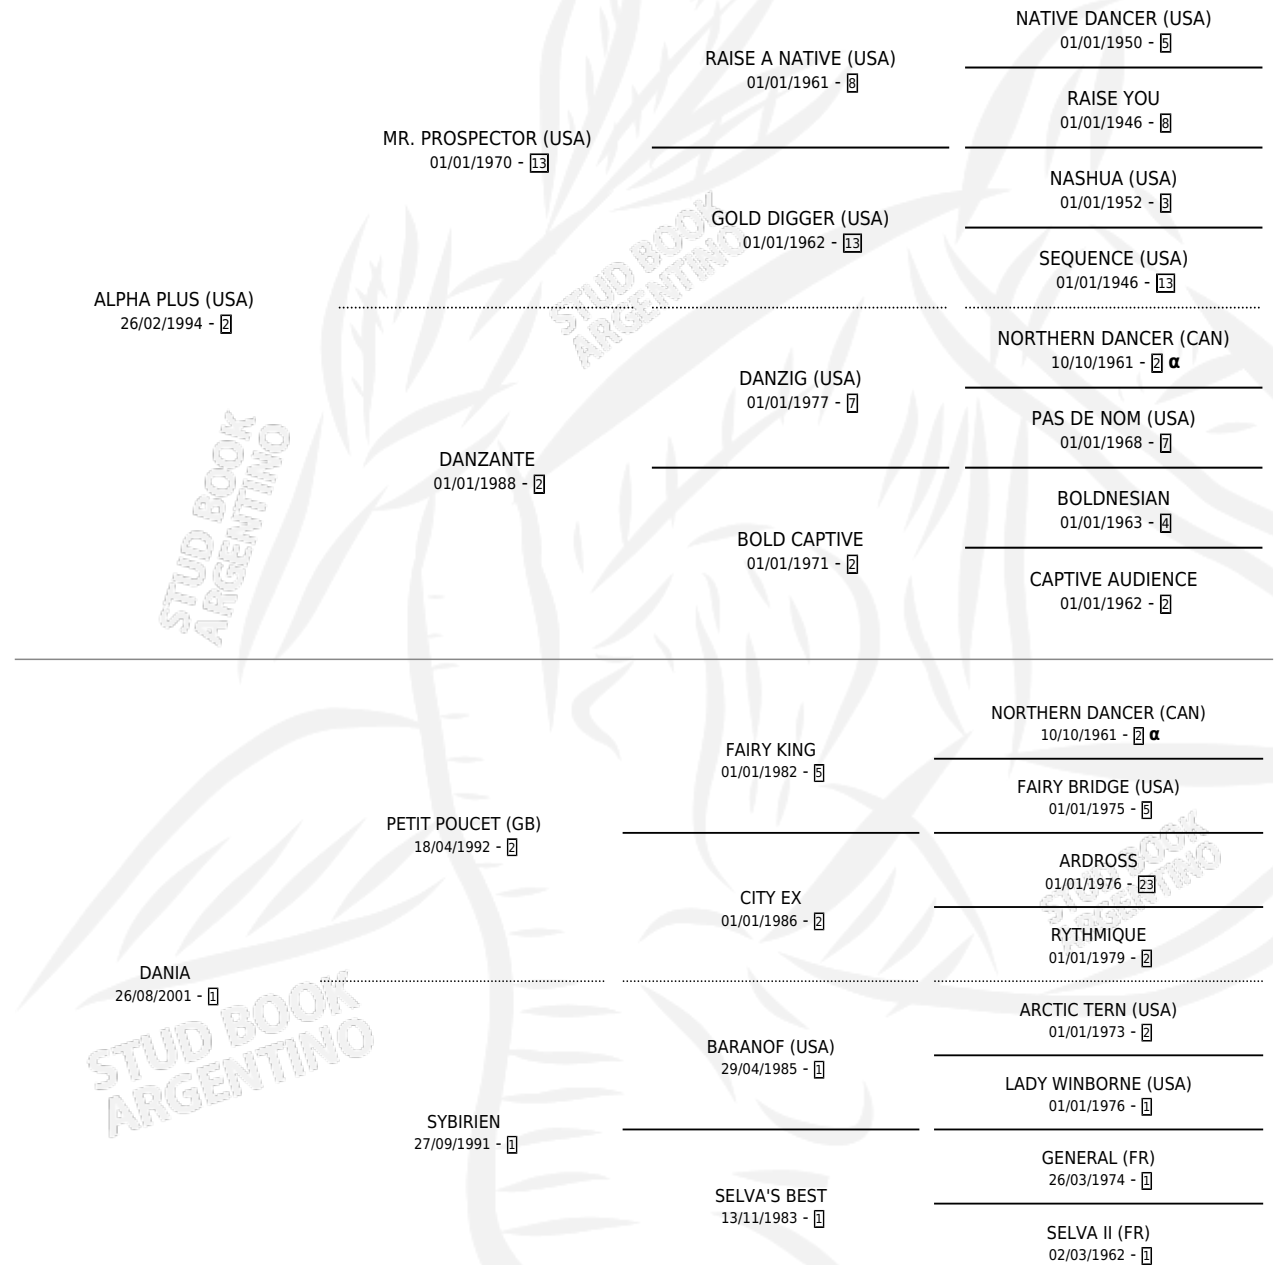

ALPHA DANI

por **ALPHA PLUS (USA)** y **DANIA** por **PETIT POUCKET (GB)**

Argentina · Macho · Zaino Colorado · SP · 21/01/2010
Familia 1-c · Volumen 40

ESTADO

TIPIFICACIÓN SANGUÍNEA	X
TIPIFICACIÓN POR ADN	✓
PASAPORTE	✓
IDENTIFICACIÓN POR MICROCHIP	✓
REPRODUCTOR	X

Lugar de nacimiento: Don Nestor

Criador: Don Nestor

PEDIGREE

INBREEDING : α

CAMPAÑA

Solo carreras oficiales de Argentina

POR EDAD

EDAD	CC	1°	2°	3°	4°	5°	NP	CLC	CLG	CLCG1	CLGG1	IMPORTE	GANANCIA / CC
5 AÑOS	8	0	0	0	0	1	7	0	0	0	0	\$5,240	\$655
TOTALES	8	0	0	0	0	1	7	0	0	0	0	\$5,240	\$655
%		0.0%	0.0%	0.0%	0.0%	12.5%	87.5%	0.0%	0.0%	0.0%	0.0%		