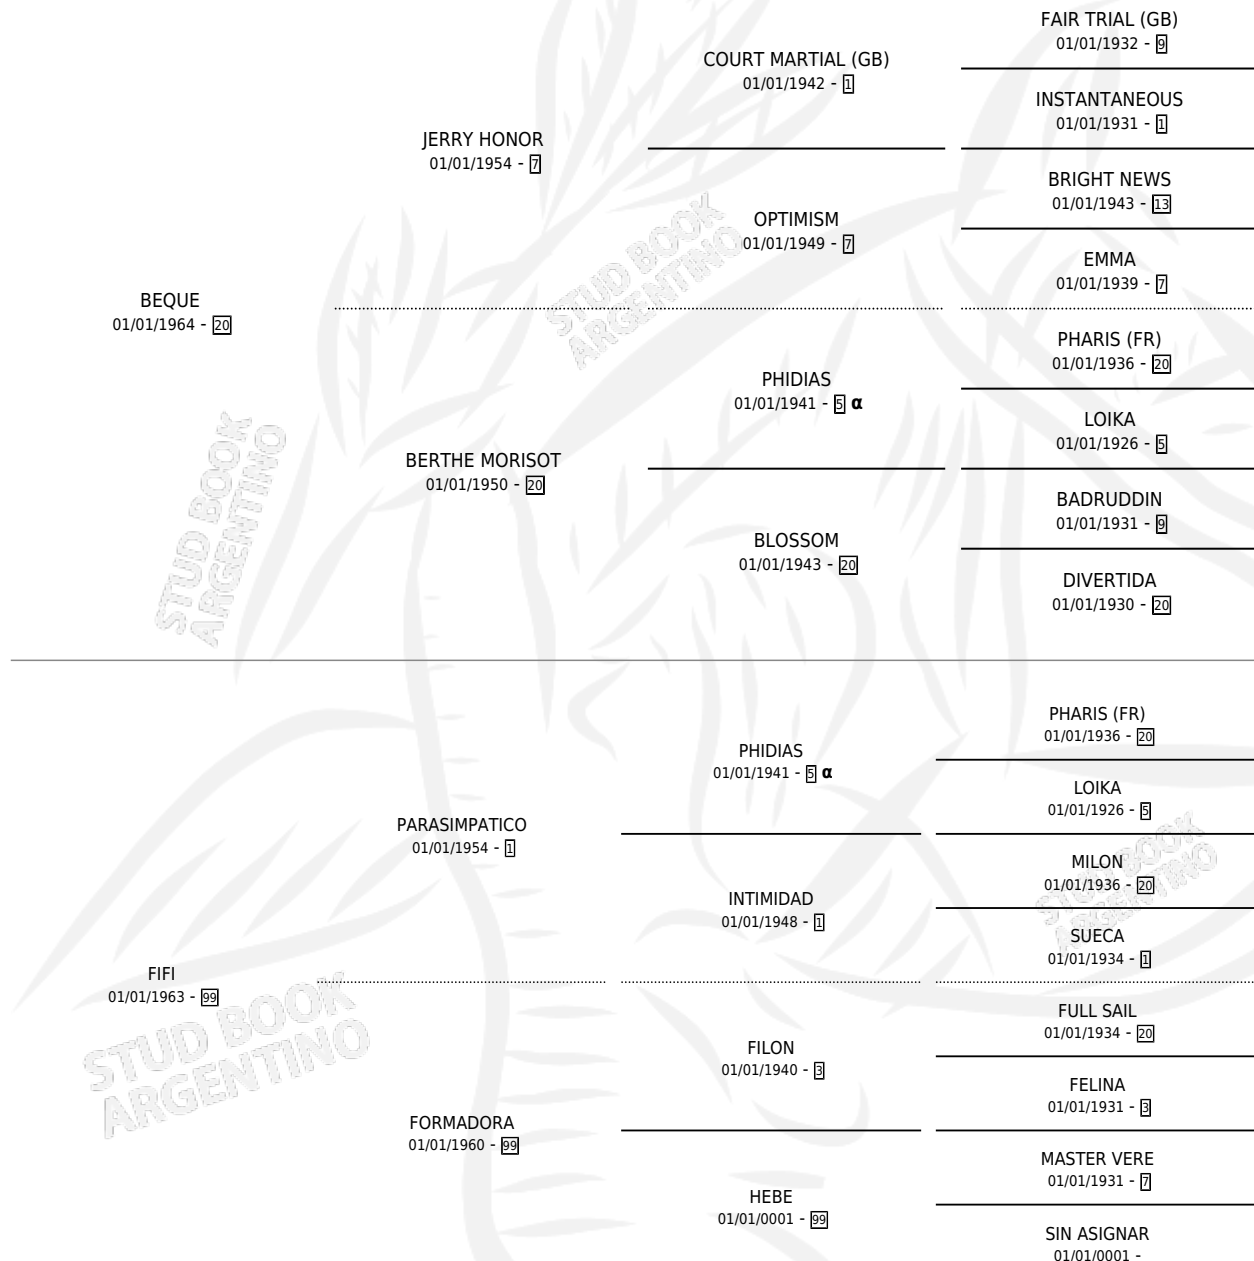

BEQUEFIESTA

por **BEQUE** y **FIFI** por **PARASIMPATICO**

Argentina · Hembra · Zaino · SP · 01/01/1975
Familia 99 · Volumen 29

ESTADO

TIPIFICACIÓN SANGUÍNEA	X
TIPIFICACIÓN POR ADN	X
PASAPORTE	X
IDENTIFICACIÓN POR MICROCHIP	X
REPRODUCTOR	✓

Lugar de nacimiento: Campo particular

Criador: Alborada Sc

~

HIJOS

	MACHOS	HEMBRAS
3 NACIERON	3	0
2 CORRIERON	2	0
1 GANARON	1	0
0 GANADORES CL	0 GANADORES GR	0 GANADORES G1

PEDIGREE

INBREEDING : **α**

CAMPAÑA

Solo carreras oficiales de Argentina

POR EDAD

EDAD	CC	1°	2°	3°	4°	5°	NP	CLC	CLG	CLCG1	CLGG1	IMPORTE	GANANCIA / CC
8 AÑOS	3	3	0	0	0	0	0	0	0	0	0	\$0	\$0
TOTALES	3	3	0	0	0	0	0	0	0	0	0	\$0	\$0
%		100%	0.0%	0.0%	0.0%	0.0%	0.0%	0.0%	0.0%	0.0%	0.0%		