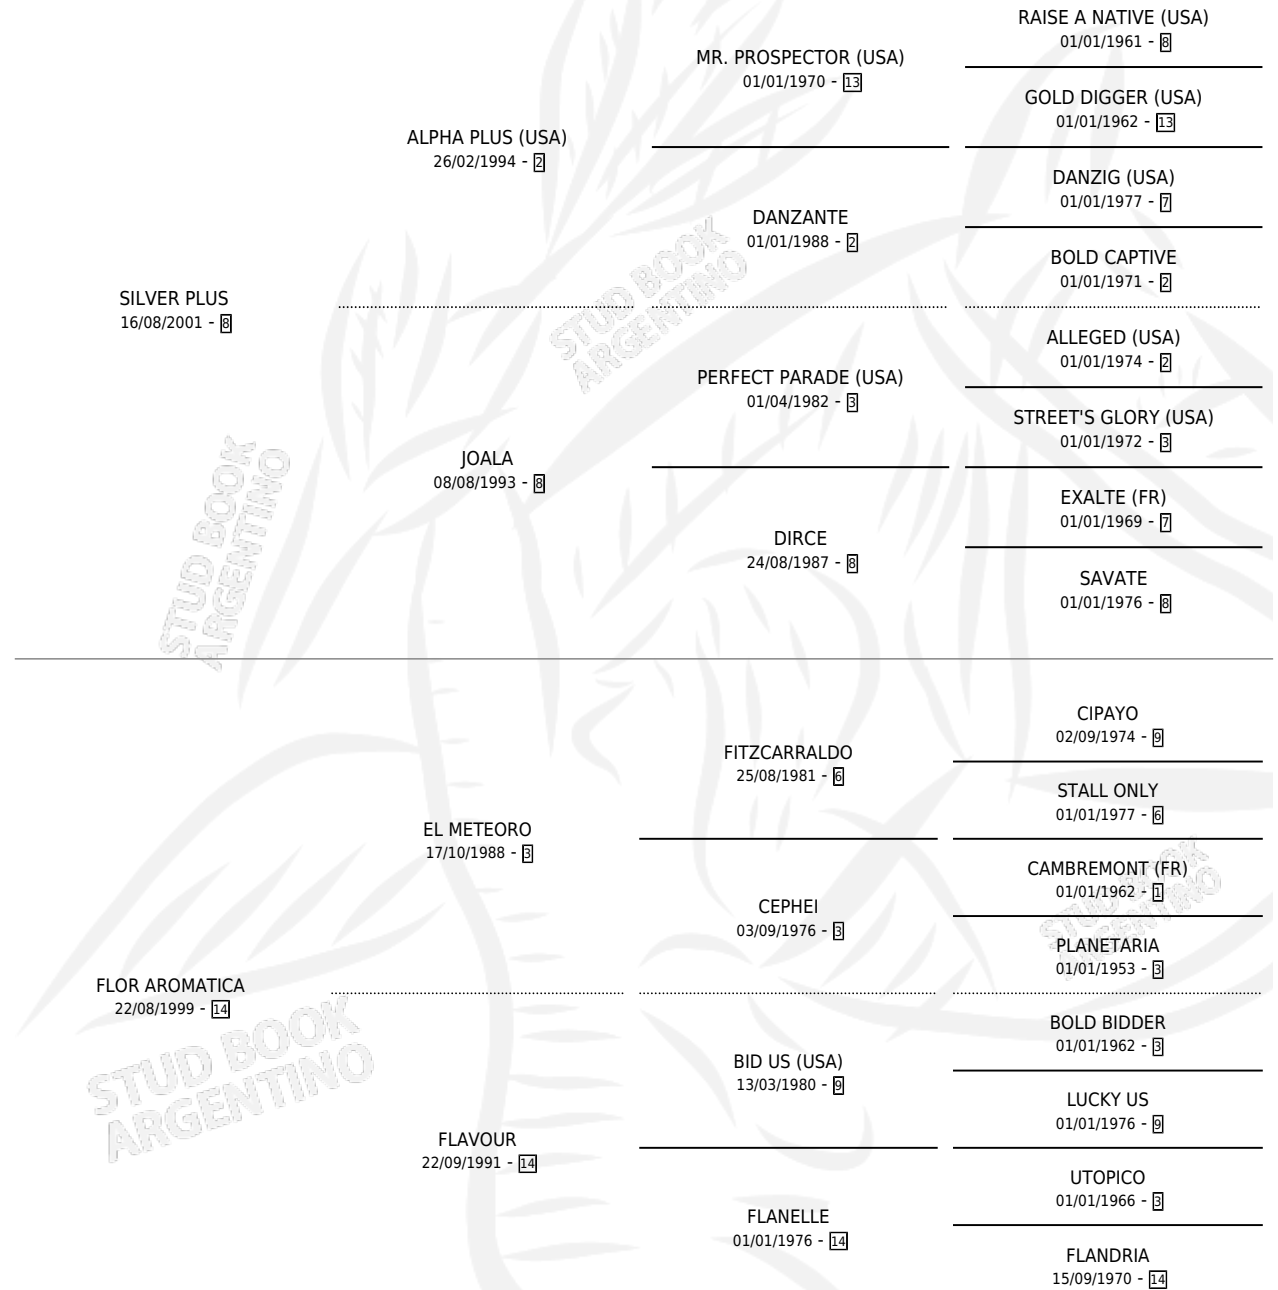

# TORNADO PLUS

por SILVER PLUS y FLOR AROMATICA por EL METEORO

Argentina · Macho · Zaino · SP · 21/10/2009  
Familia 14-f · Volumen 40

## ESTADO

TIPIFICACIÓN SANGUÍNEA	X
TIPIFICACIÓN POR ADN	✓
PASAPORTE	✓
IDENTIFICACIÓN POR MICROCHIP	✓
REPRODUCTOR	X

**Lugar de nacimiento:** La Isla

**Criador:** La Isla