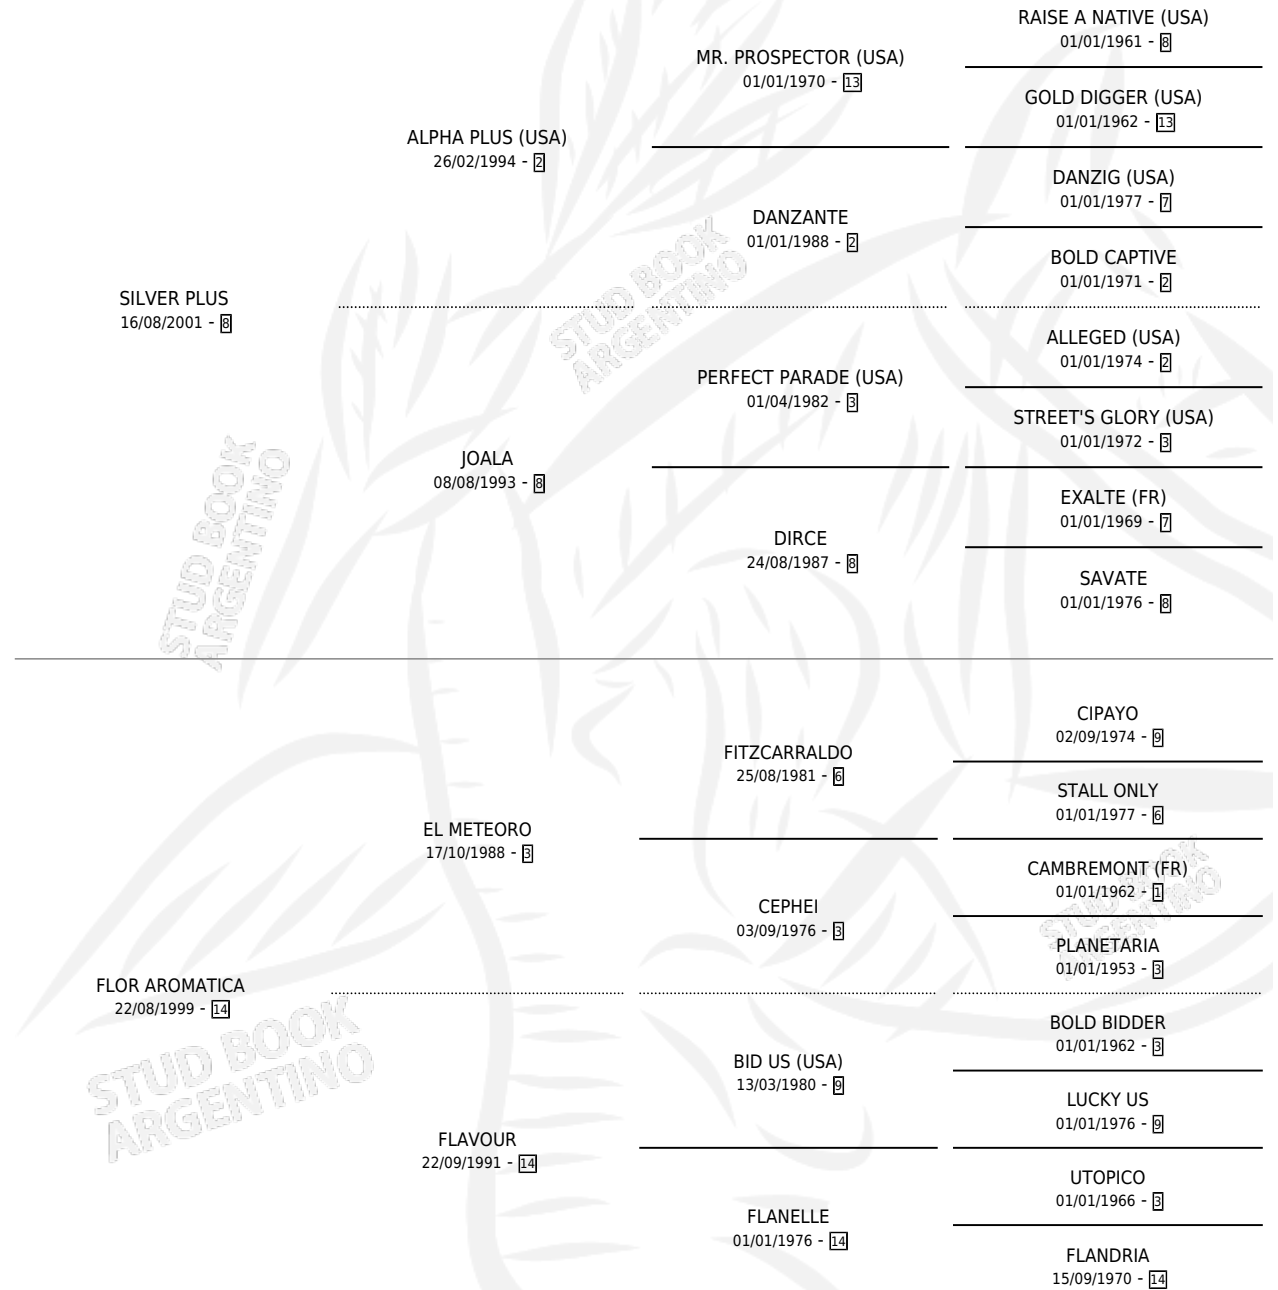

TORNADO PLUS

por SILVER PLUS y FLOR AROMATICA por EL METEORO

Argentina · Macho · Zaino · SP · 21/10/2009
Familia 14-f · Volumen 40

ESTADO

TIPIFICACIÓN SANGUÍNEA	X
TIPIFICACIÓN POR ADN	✓
PASAPORTE	✓
IDENTIFICACIÓN POR MICROCHIP	✓
REPRODUCTOR	X

Lugar de nacimiento: La Isla

Criador: La Isla

PEDIGREE

CAMPAÑA

Solo carreras oficiales de Argentina

POR EDAD

EDAD	CC	1°	2°	3°	4°	5°	NP	CLC	CLG	CLCG1	CLGG1	IMPORTE	GANANCIA / CC
4 AÑOS	4	1	2	0	0	0	1	0	0	0	0	\$68,800	\$17,200
5 AÑOS	3	0	1	0	1	0	1	0	0	0	0	\$18,400	\$6,133
TOTALES	7	1	3	0	1	0	2	0	0	0	0	\$87,200	\$12,457
%		14.3%	42.9%	0.0%	14.3%	0.0%	28.6%	0.0%	0.0%	0.0%	0.0%		