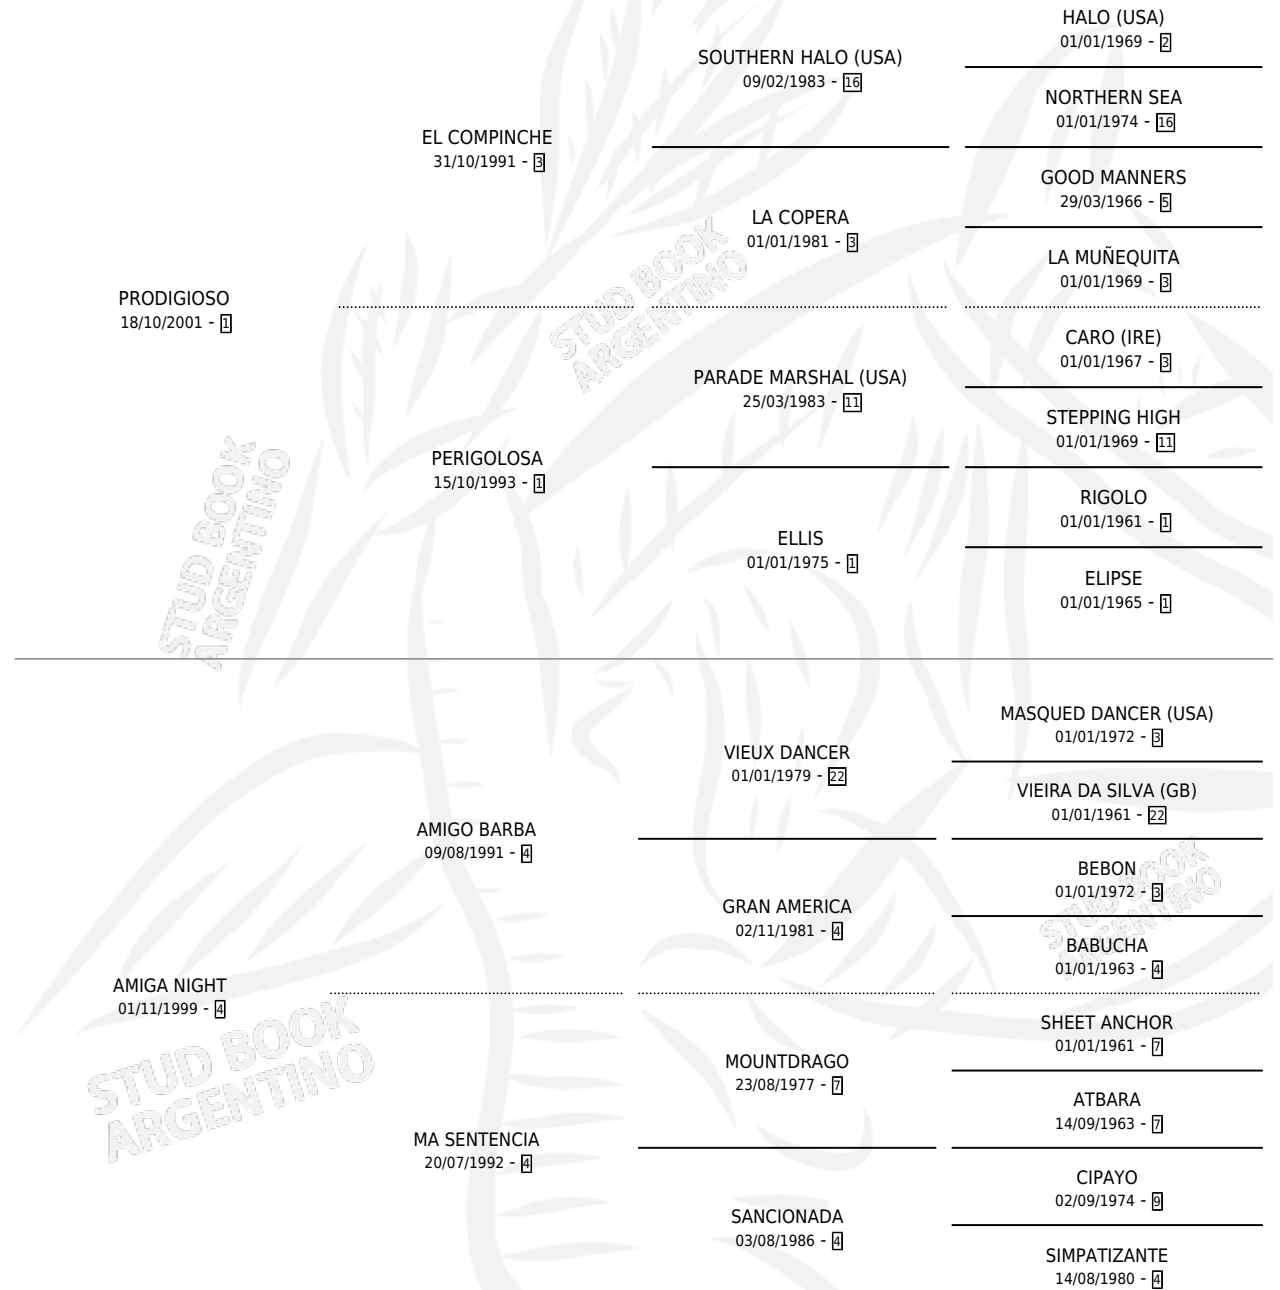

LITTLE COMPINCHE

por **PRODIGIOSO** y **AMIGA NIGHT** por **AMIGO BARBA**

Argentina · Macho · Alazan · SP · 20/11/2009
Familia 4-k · Volumen 40

ESTADO

TIPIFICACIÓN SANGUÍNEA	X
TIPIFICACIÓN POR ADN	X
PASAPORTE	X
IDENTIFICACIÓN POR MICROCHIP	X
REPRODUCTOR	X

Lugar de nacimiento: Campo particular

Criador: Sin dato

PEDIGREE