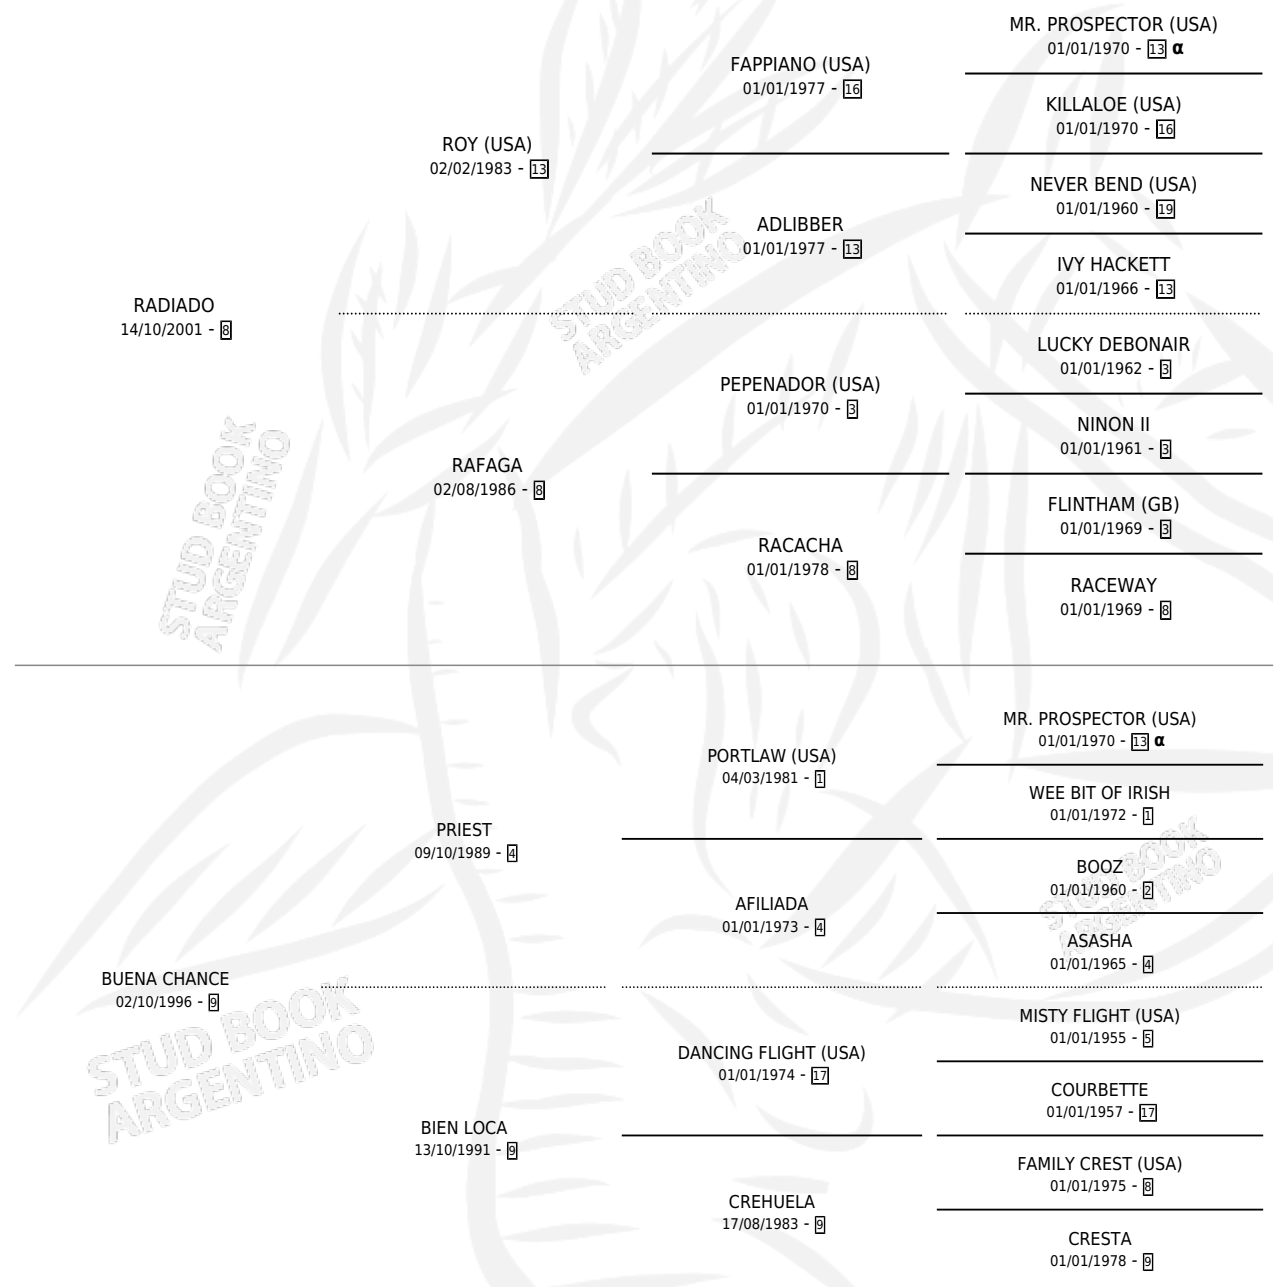

LOCO RA

por **RADIADO** y **BUENA CHANCE** por **PRIEST**

Argentina · Macho · Zaino · SP · 06/10/2009
Familia 9-g · Volumen 40

ESTADO

TIPIFICACIÓN SANGUÍNEA	X
TIPIFICACIÓN POR ADN	✓
PASAPORTE	✓
IDENTIFICACIÓN POR MICROCHIP	✓
REPRODUCTOR	X

Lugar de nacimiento: San Remigio

Criador: Sin dato

PEDIGREE

INBREEDING : α

CAMPAÑA

Solo carreras oficiales de Argentina

POR EDAD

EDAD	CC	1°	2°	3°	4°	5°	NP	CLC	CLG	CLCG1	CLGG1	IMPORTE	GANANCIA / CC
3 AÑOS	1	0	0	0	0	0	1	0	0	0	0	\$0	\$0
4 AÑOS	5	0	0	2	0	0	3	0	0	0	0	\$16,450	\$3,290
5 AÑOS	1	0	0	0	0	0	1	0	0	0	0	\$0	\$0
TOTALES	7	0	0	2	0	0	5	0	0	0	0	\$16,450	\$2,350
%		0.0%	0.0%	28.6%	0.0%	0.0%	71.4%	0.0%	0.0%	0.0%	0.0%		

Placés en San Isidro en 7 carreras disputadas.

POR DISTANCIA

HIPODROMO	CC	1°	2°	3°	4°	5°	NP	CLC	CLG	CLCG1	CLGG1	IMPORTE
LA PLATA	2	0	0	0	0	0	2	0	0	0	0	\$0
1100 MTS	1	0	0	0	0	0	1	0	0	0	0	\$0
1200 MTS	1	0	0	0	0	0	1	0	0	0	0	\$0
SAN ISIDRO	5	0	0	2	0	0	3	0	0	0	0	\$16,450
1200 MTS	4	0	0	2	0	0	2	0	0	0	0	\$14,000
1100 MTS	1	0	0	0	0	0	1	0	0	0	0	\$2,450