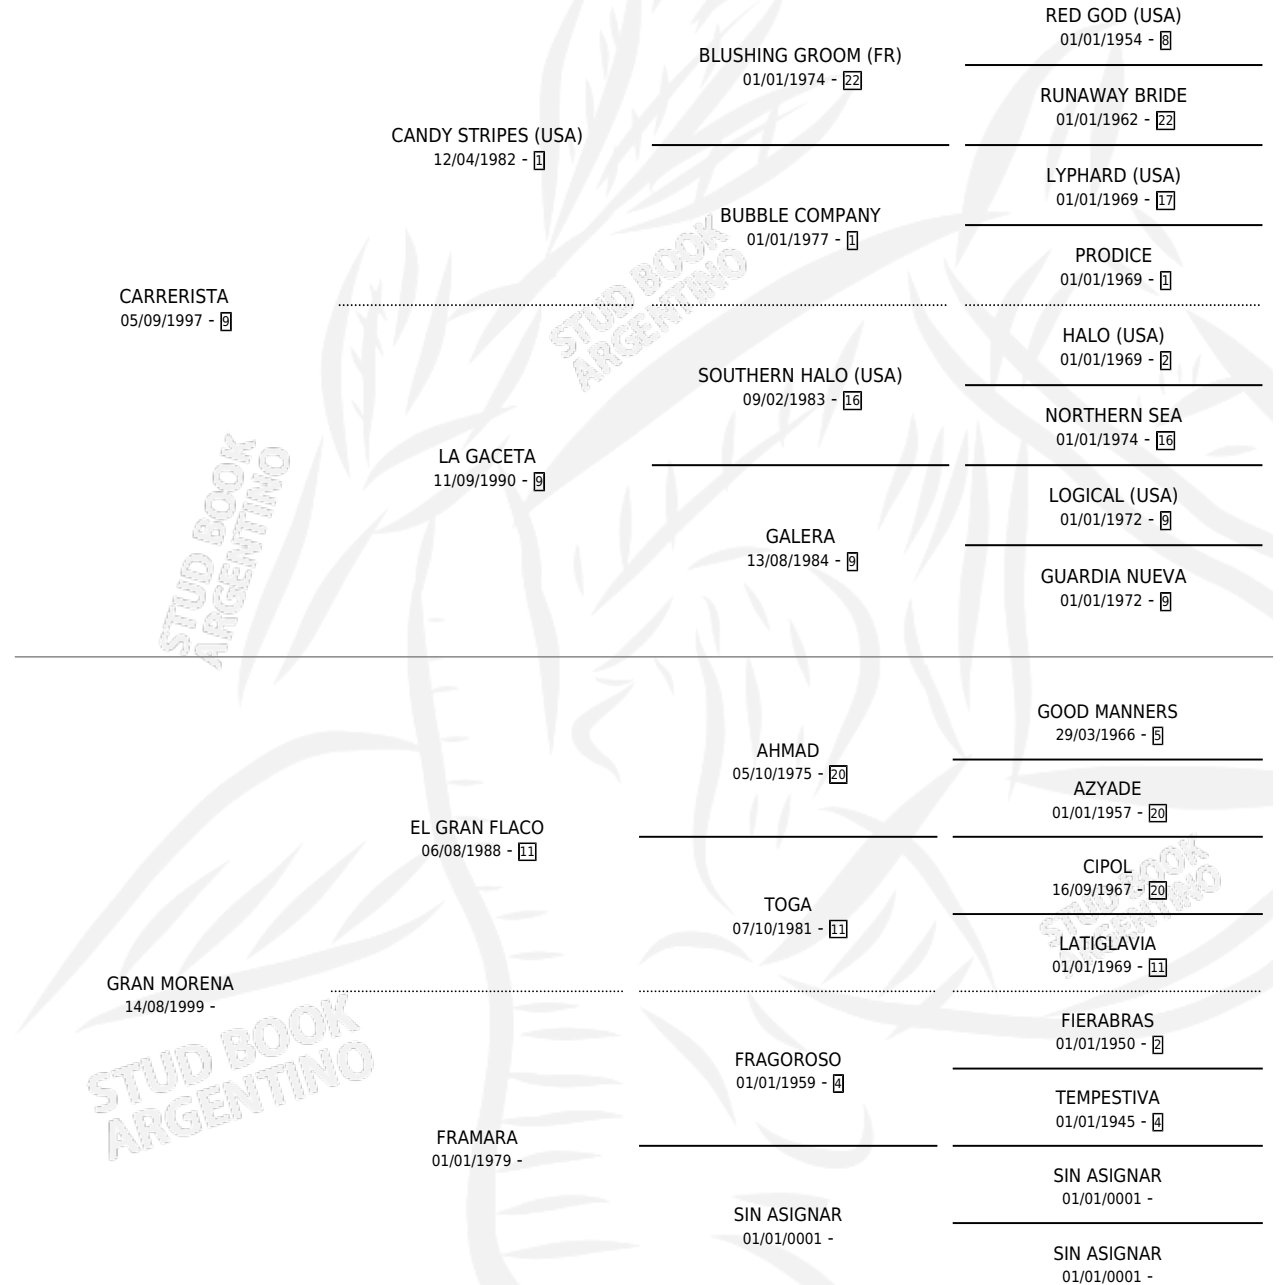

CANDY CONGREV

por CARRERISTA y GRAN MORENA por EL GRAN FLACO

Argentina · Macho · Zaino · SP · 01/11/2009
Familia · Volumen 40

ESTADO

TIPIFICACIÓN SANGUÍNEA	X
TIPIFICACIÓN POR ADN	✓
PASAPORTE	✓
IDENTIFICACIÓN POR MICROCHIP	✓
REPRODUCTOR	X

Lugar de nacimiento: La Pilara

Criador: La Pilara

PEDIGREE

CAMPAÑA

Solo carreras oficiales de Argentina

POR EDAD

EDAD	CC	1°	2°	3°	4°	5°	NP	CLC	CLG	CLCG1	CLGG1	IMPORTE	GANANCIA / CC
4 AÑOS	3	0	0	0	0	0	3	0	0	0	0	\$0	\$0
TOTALES	3	0	0	0	0	0	3	0	0	0	0	\$0	\$0
%		0.0%	0.0%	0.0%	0.0%	0.0%	100%	0.0%	0.0%	0.0%	0.0%		