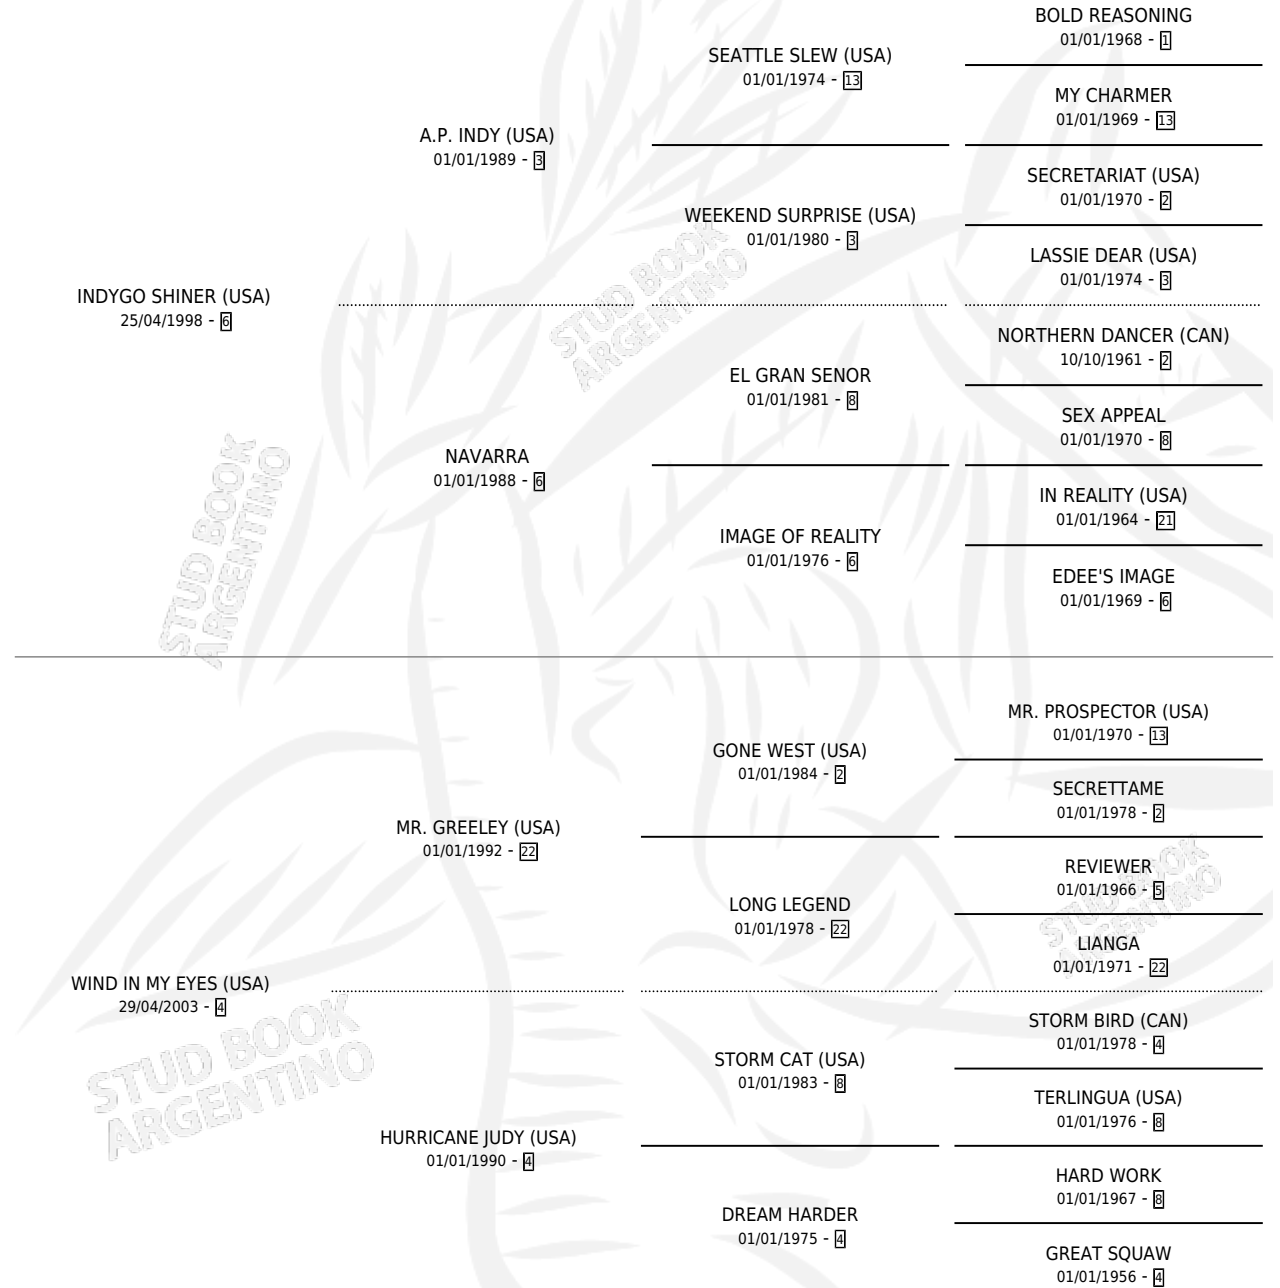

ENAMORADA PIRU

por **INDYGO SHINER (USA)** y **WIND IN MY EYES (USA)** por **MR. GREELEY (USA)**

Argentina · Hembra · Alazan · SP · 14/02/2010
Familia 4-m · Volumen 40

ESTADO

TIPIFICACIÓN SANGUÍNEA	X
TIPIFICACIÓN POR ADN	✓
PASAPORTE	✓
IDENTIFICACIÓN POR MICROCHIP	✓
REPRODUCTOR	✓

Lugar de nacimiento: La Numancia
Criador: Anaruth S.R.L.

~

HIJOS

	MACHOS	HEMBRAS
4 NACIERON	3	1
3 CORRIERON	2	1

SIN ACTUACIONES

PEDIGREE

CAMPAÑA

Solo carreras oficiales de Argentina