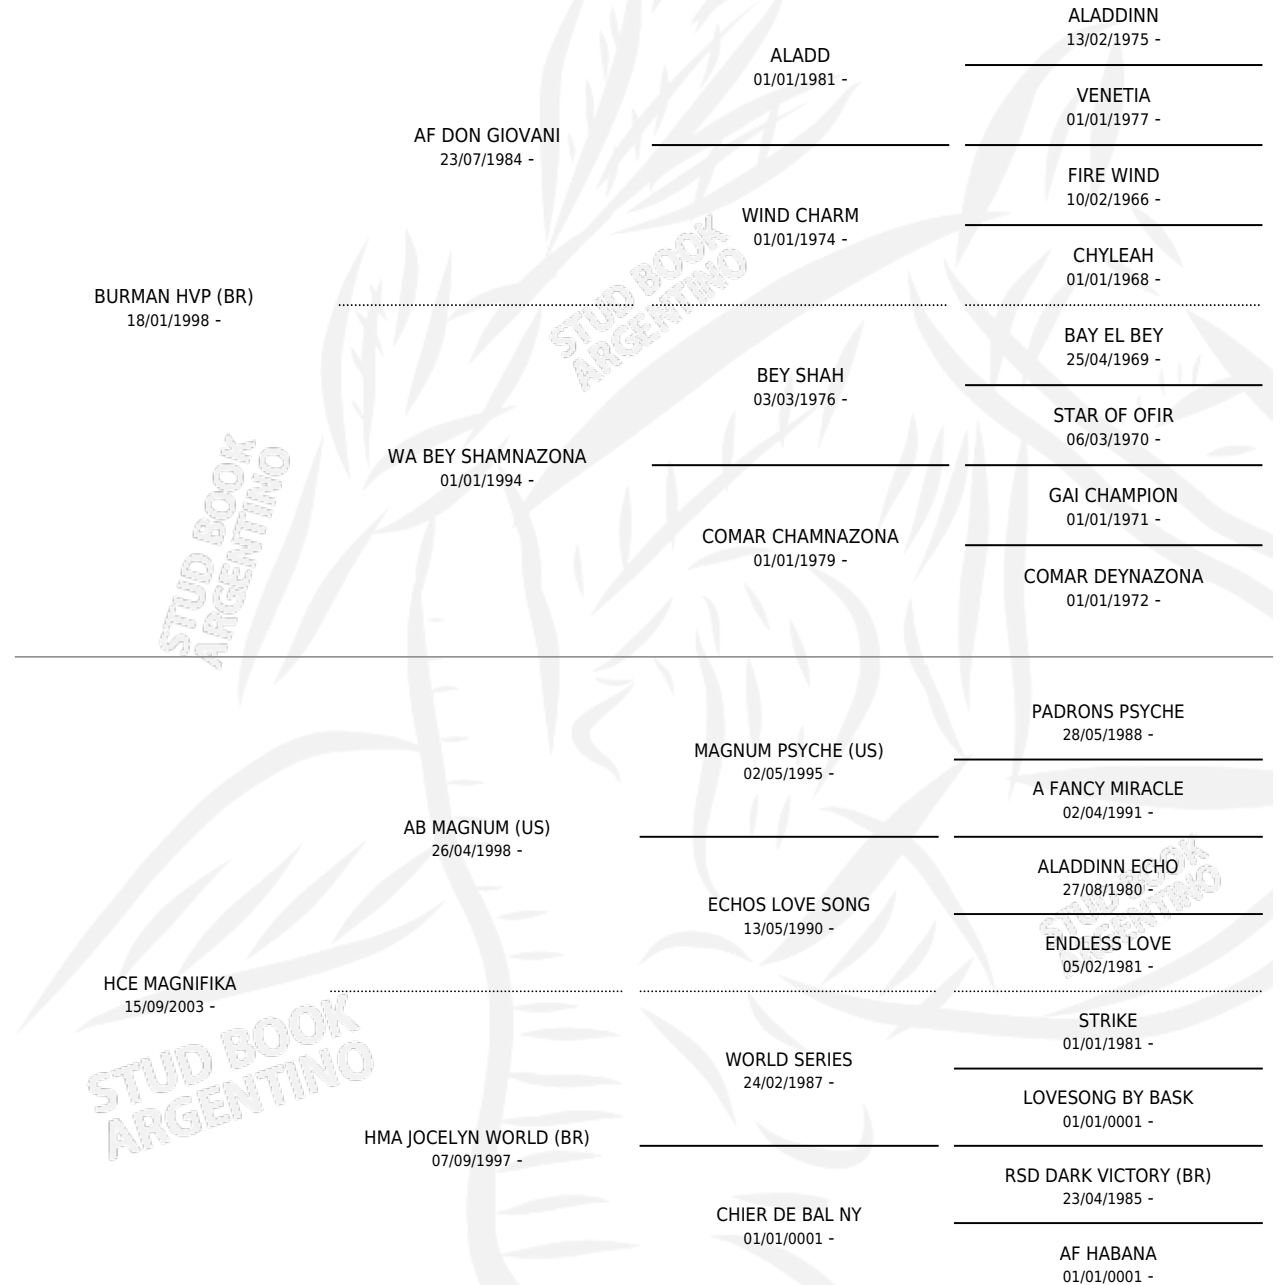

HCE KLEMENCIA

por **BURMAN HVP (BR)** y **HCE MAGNIFIKA** por **AB MAGNUM (US)**

Argentina · Hembra · Alazan · AP · 23/05/2010
Familia · Volumen 40

ESTADO

TIPIFICACIÓN SANGUÍNEA	X
TIPIFICACIÓN POR ADN	X
PASAPORTE	X
IDENTIFICACIÓN POR MICROCHIP	X
REPRODUCTOR	X

Lugar de nacimiento: Cuatro Estrellas

Criador: Cuatro Estrellas

PEDIGREE

HCE KLEMENCIA

Datos oficiales del Stud Book Argentino

Documento generado el 12/05/2026

studbook.org.ar