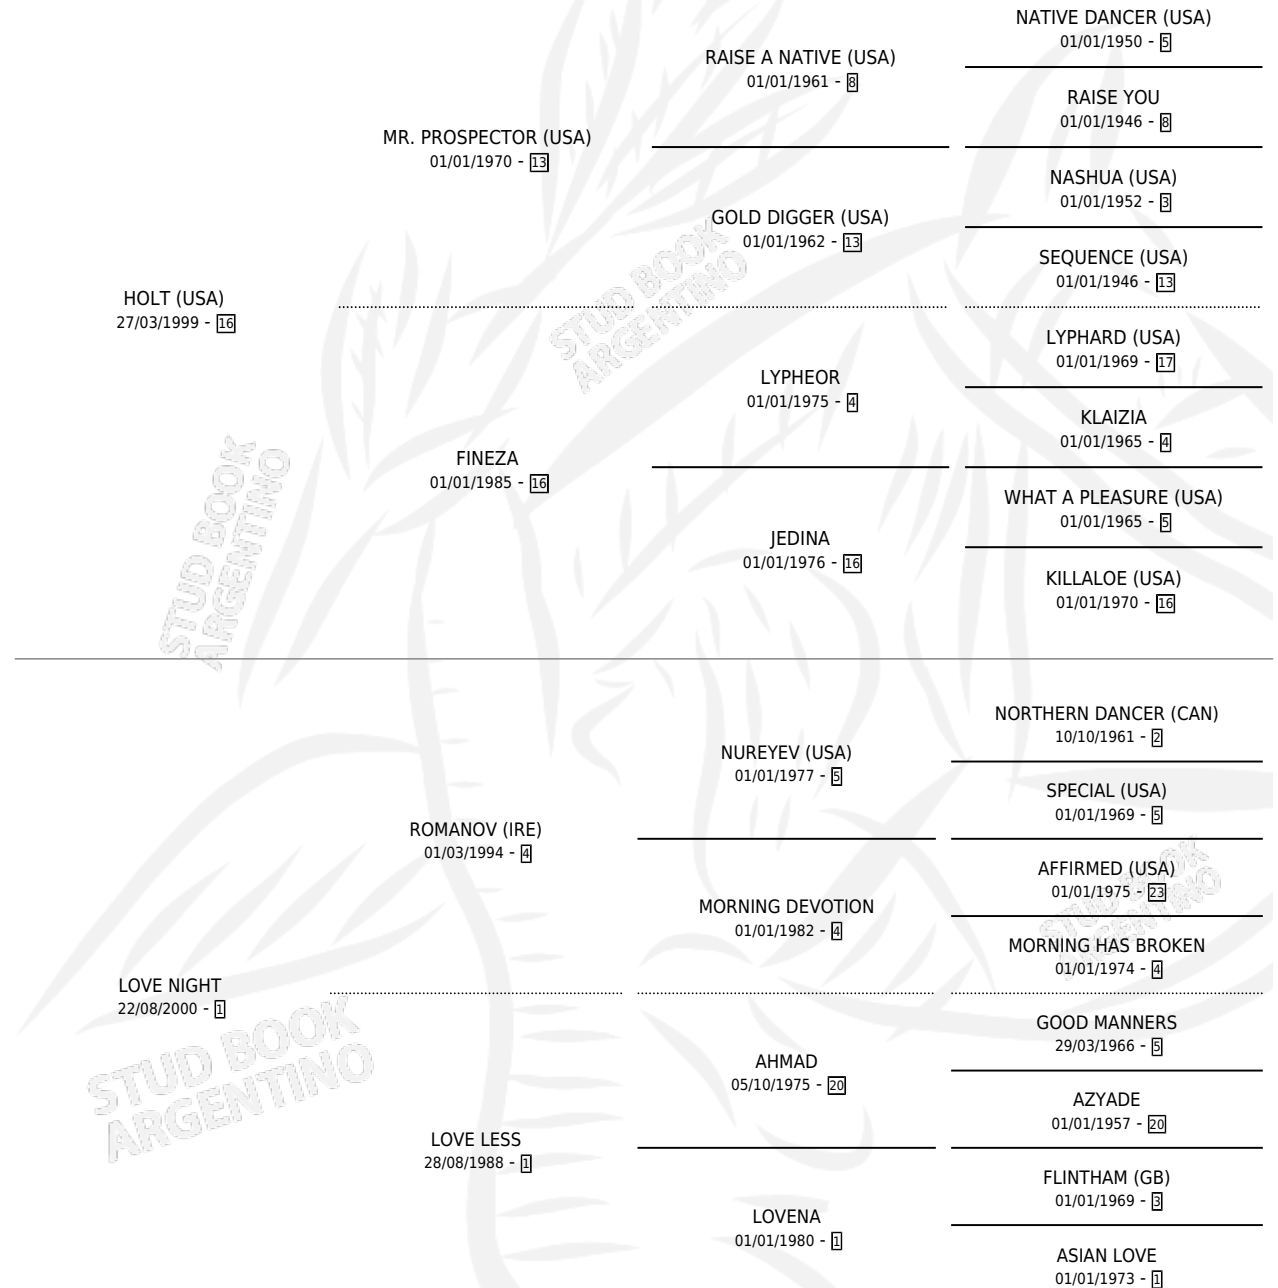

COMPLEMENTARIA

por HOLT (USA) y LOVE NIGHT por ROMANOV (IRE)

Argentina · Hembra · Zaino · SP · 23/08/2007
Familia 1-t · Volumen 39

ESTADO

TIPIFICACIÓN SANGUÍNEA	X
TIPIFICACIÓN POR ADN	✓
PASAPORTE	✓
IDENTIFICACIÓN POR MICROCHIP	✓
REPRODUCTOR	X

Lugar de nacimiento: Campo particular

Criador: Sin dato

PEDIGREE