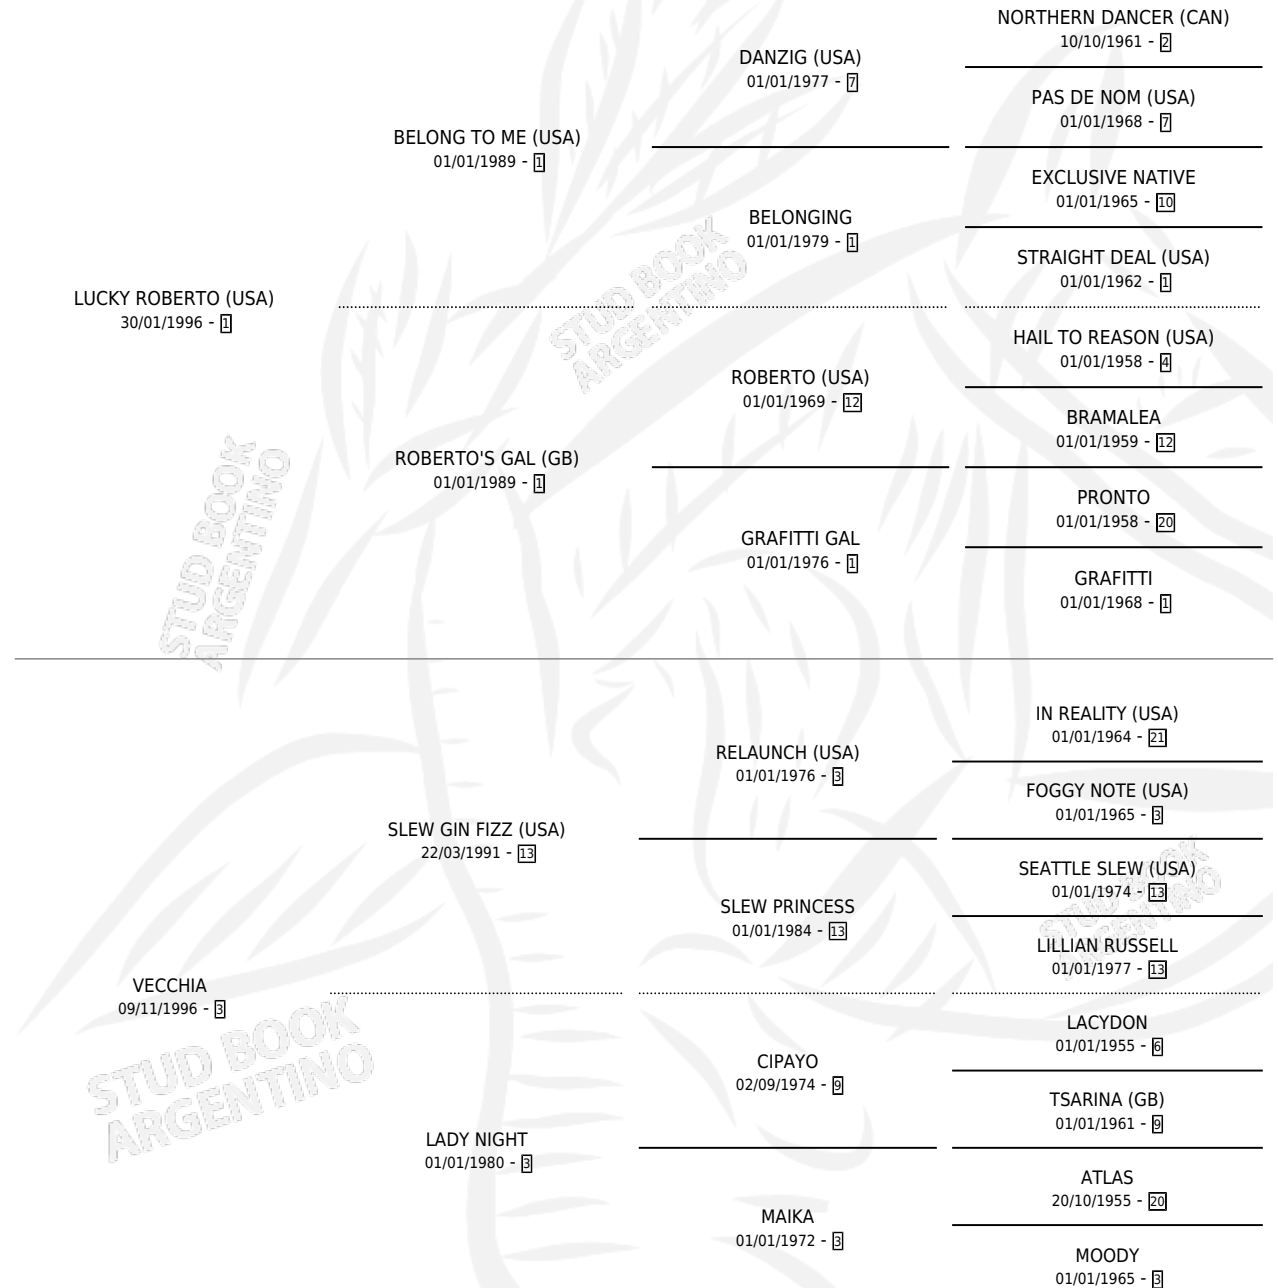

SOY SORPRESIVO

por **LUCKY ROBERTO (USA)** y **VECCHIA** por **SLEW GIN FIZZ (USA)**

Argentina · Macho · Tordillo · SP · 30/10/2009
Familia 3-o · Volumen 40

ESTADO

TIPIFICACIÓN SANGUÍNEA	X
TIPIFICACIÓN POR ADN	✓
PASAPORTE	✓
IDENTIFICACIÓN POR MICROCHIP	✓
REPRODUCTOR	X

Lugar de nacimiento: Campo particular
Criador: Panozzo Galmarello Ruben R

PEDIGREE