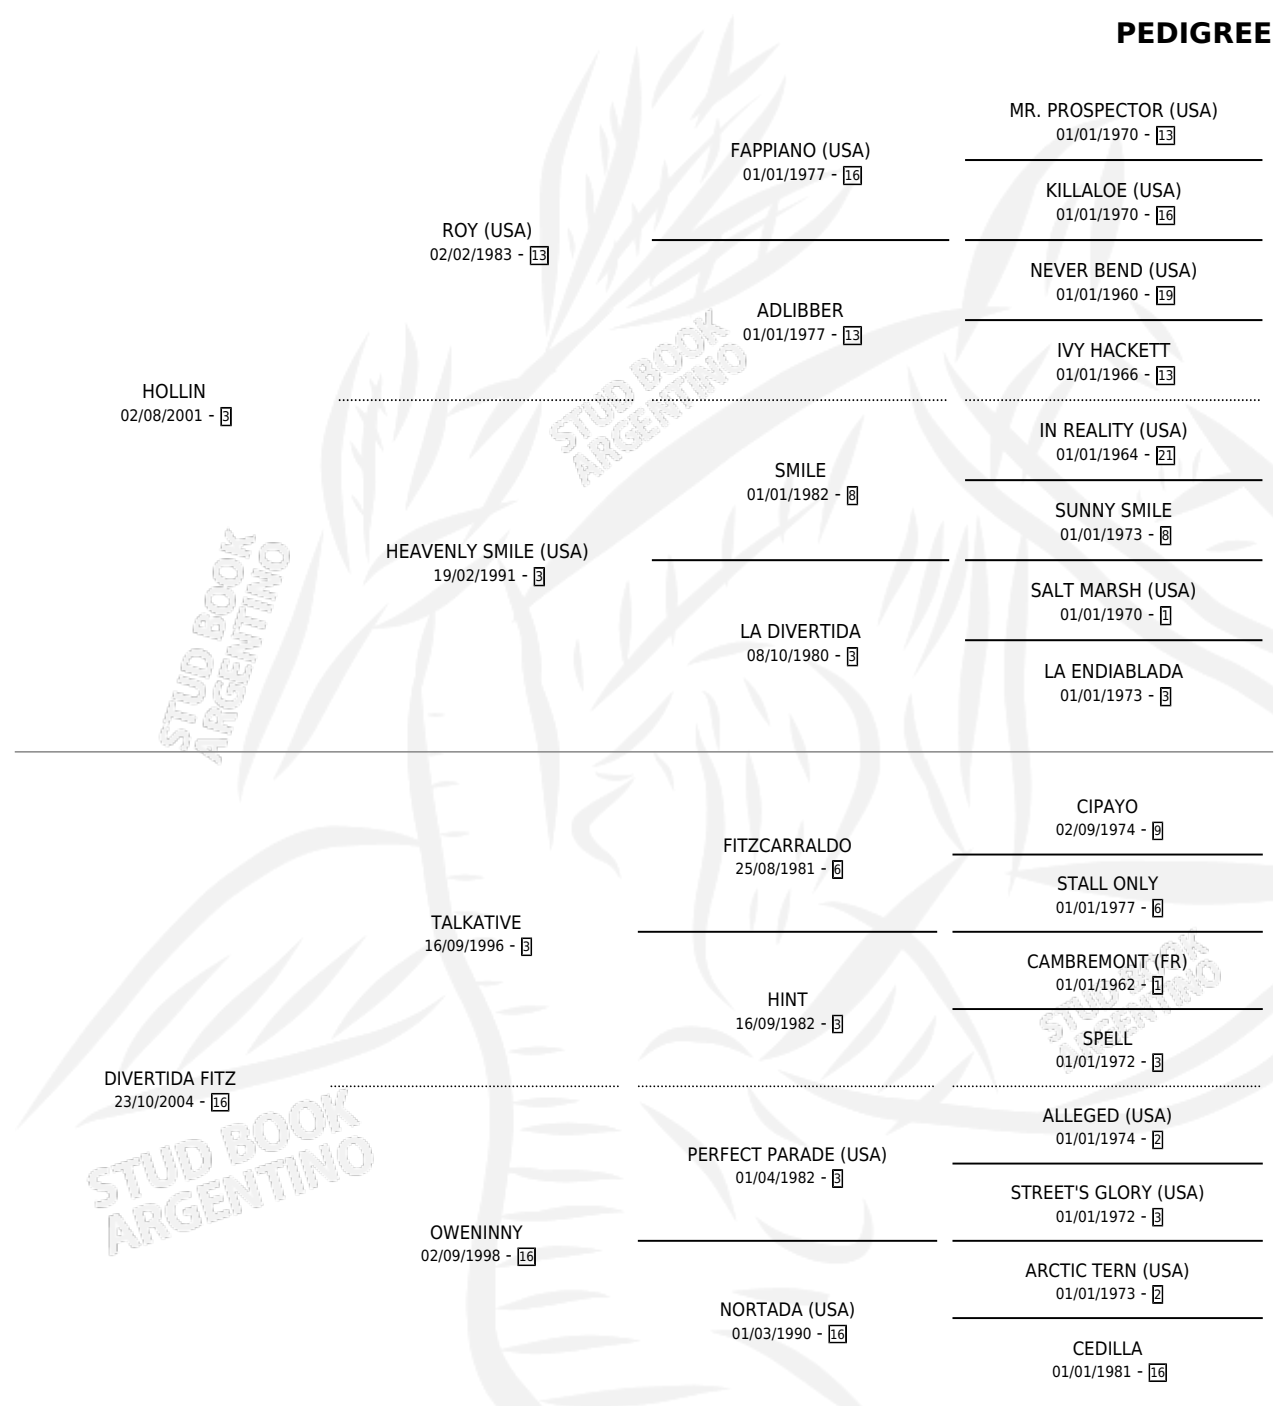

ALEGRE FITZ

por HOLLIN y DIVERTIDA FITZ por TALKATIVE

Argentina · Hembra · Zaino · SP · 24/11/2009
Familia 16 · Volumen 40

ESTADO

TIPIFICACIÓN SANGUÍNEA	X
TIPIFICACIÓN POR ADN	✓
PASAPORTE	✓
IDENTIFICACIÓN POR MICROCHIP	✓
REPRODUCTOR	✓

Lugar de nacimiento: Campo particular

Criador: De Arzave Julio Cesar

PEDIGREE

CAMPAÑA

Solo carreras oficiales de Argentina

POR EDAD

EDAD	CC	1°	2°	3°	4°	5°	NP	CLC	CLG	CLCG1	CLGG1	IMPORTE	GANANCIA / CC
4 AÑOS	4	0	1	0	1	0	2	0	0	0	0	\$17,200	\$4,300
5 AÑOS	3	0	0	0	0	0	3	0	0	0	0	\$1,720	\$573
6 AÑOS	1	1	0	0	0	0	0	0	0	0	0	\$35,000	\$35,000
7 AÑOS	3	0	0	0	0	0	3	0	0	0	0	\$1,540	\$513
TOTALES	11	1	1	0	1	0	8	0	0	0	0	\$55,460	\$5,042
%		9.1%	9.1%	0.0%	9.1%	0.0%	72.7%	0.0%	0.0%	0.0%	0.0%		