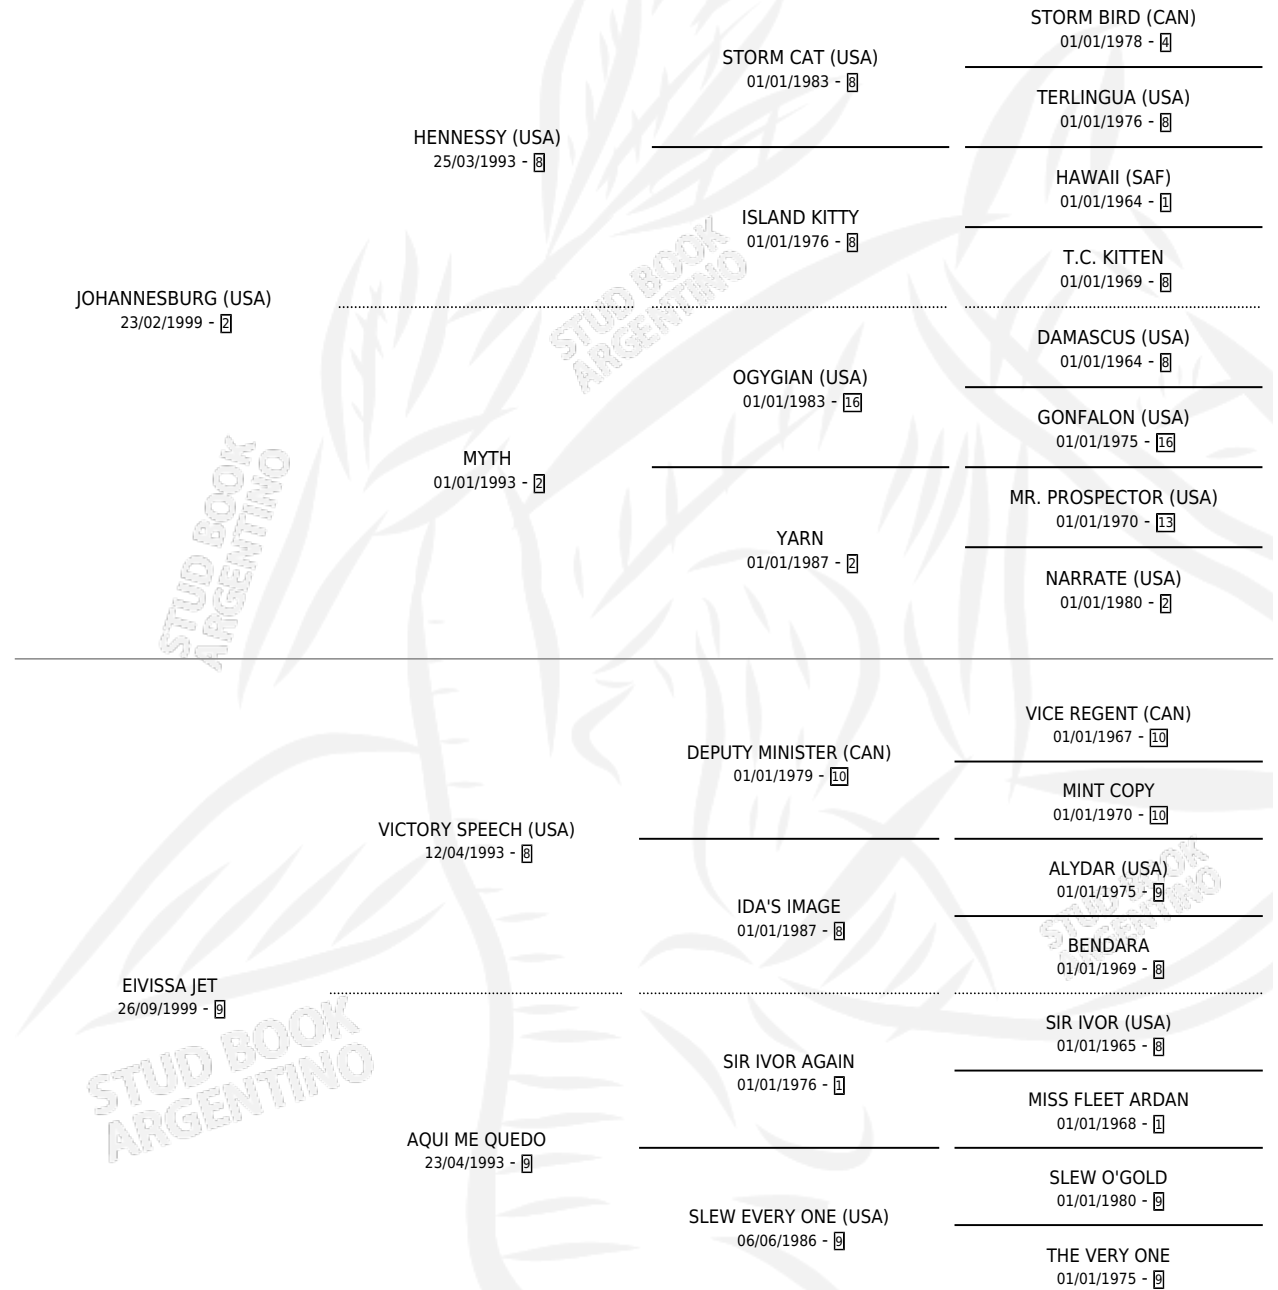

ELECTRO JET

por JOHANNESBURG (USA) y EIVISSA JET por VICTORY SPEECH (USA)

Argentina · Macho · Zaino · SP · 29/10/2009
Familia 9-f · Volumen 40

ESTADO

TIPIFICACIÓN SANGUÍNEA	X
TIPIFICACIÓN POR ADN	✓
PASAPORTE	✓
IDENTIFICACIÓN POR MICROCHIP	✓
REPRODUCTOR	X

Lugar de nacimiento: Vacacion

Criador: Vacacion

PEDIGREE

CAMPAÑA

Solo carreras oficiales de Argentina

POR EDAD

EDAD	CC	1°	2°	3°	4°	5°	NP	CLC	CLG	CLCG1	CLGG1	IMPORTE	GANANCIA / CC
2 AÑOS	2	1	0	0	0	0	1	1	0	0	0	\$46,000	\$23,000
4 AÑOS	2	0	0	0	0	0	2	0	0	0	0	\$0	\$0
5 AÑOS	4	1	0	1	0	0	2	0	0	0	0	\$54,280	\$13,570
6 AÑOS	4	1	0	1	0	1	1	0	0	0	0	\$37,280	\$9,320
TOTALES	12	3	0	2	0	1	6	1	0	0	0	\$137,560	\$11,463
%		25.0%	0.0%	16.7%	0.0%	8.3%	50.0%	8.3%	0.0%	0.0%	0.0%		