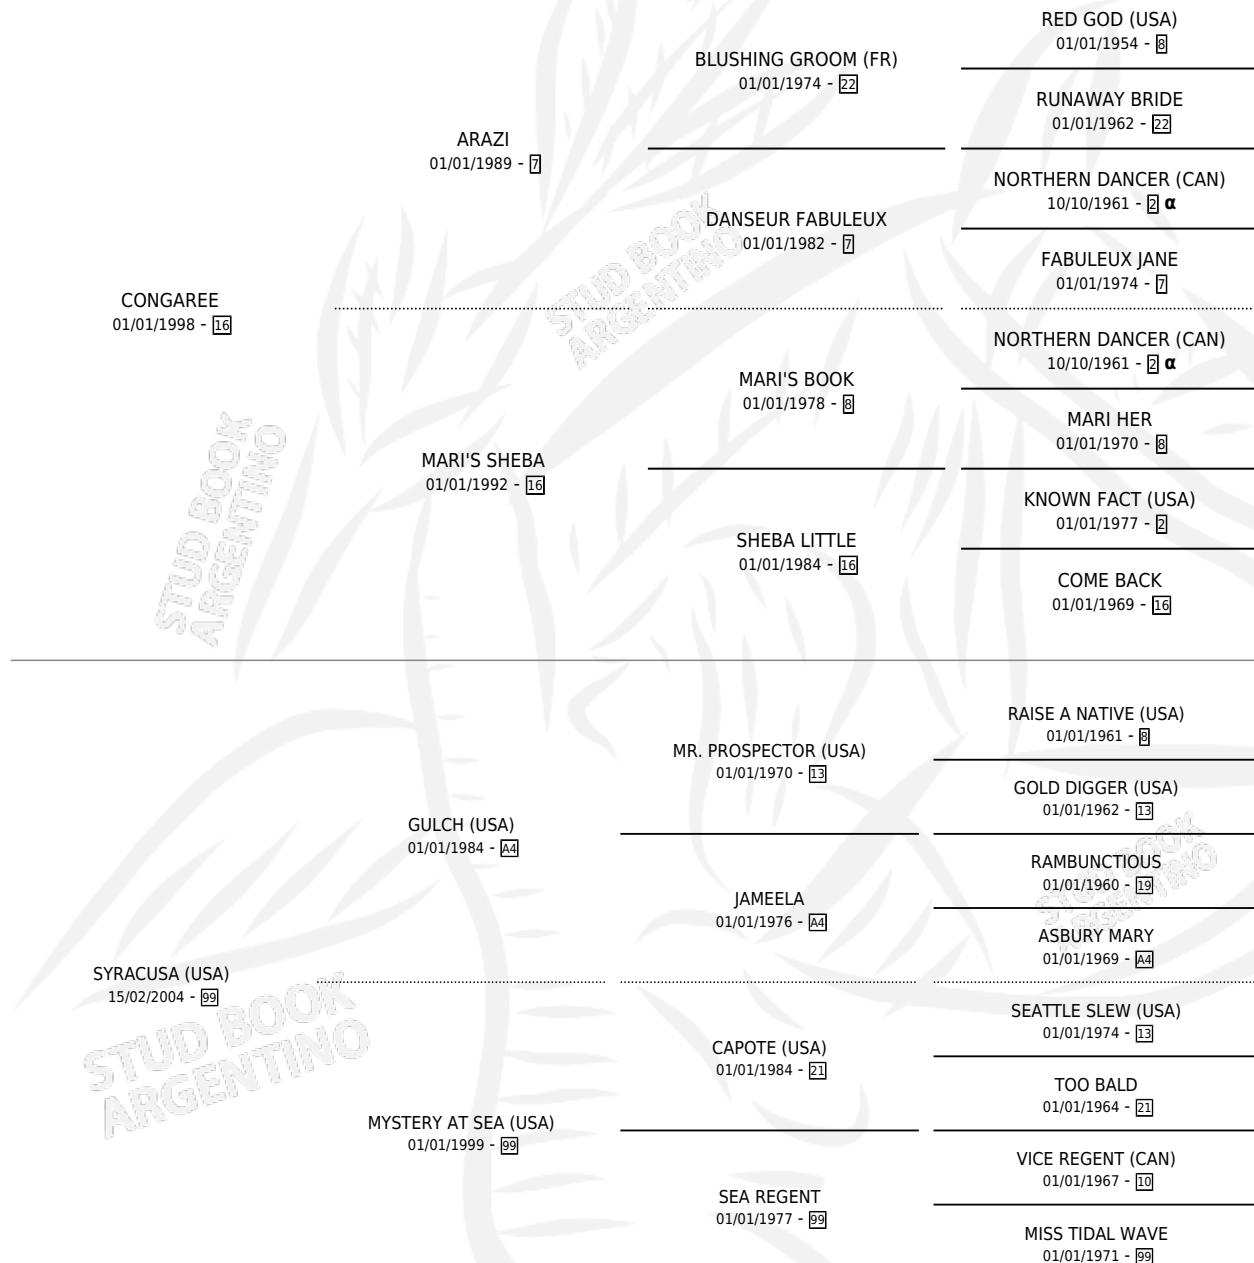

LADY JAYHAWK

por CONGAREE y SYRACUSA (USA) por GULCH (USA)

Argentina · Hembra · Alazan · SP · 10/03/2010
Familia 99 · Volumen 40

ESTADO

TIPIFICACIÓN SANGUÍNEA	X
TIPIFICACIÓN POR ADN	✓
PASAPORTE	✓
IDENTIFICACIÓN POR MICROCHIP	✓
REPRODUCTOR	✓

Lugar de nacimiento: El Paraiso
Criador: Triple Alliance S.A.

~

HIJOS

	MACHOS	HEMBRAS
6 NACIERON	4	2
1 CORRIERON	1	0
1 GANARON	1	0
0 GANADORES CL	0 GANADORES GR	0 GANADORES G1

PEDIGREE

INBREEDING : α