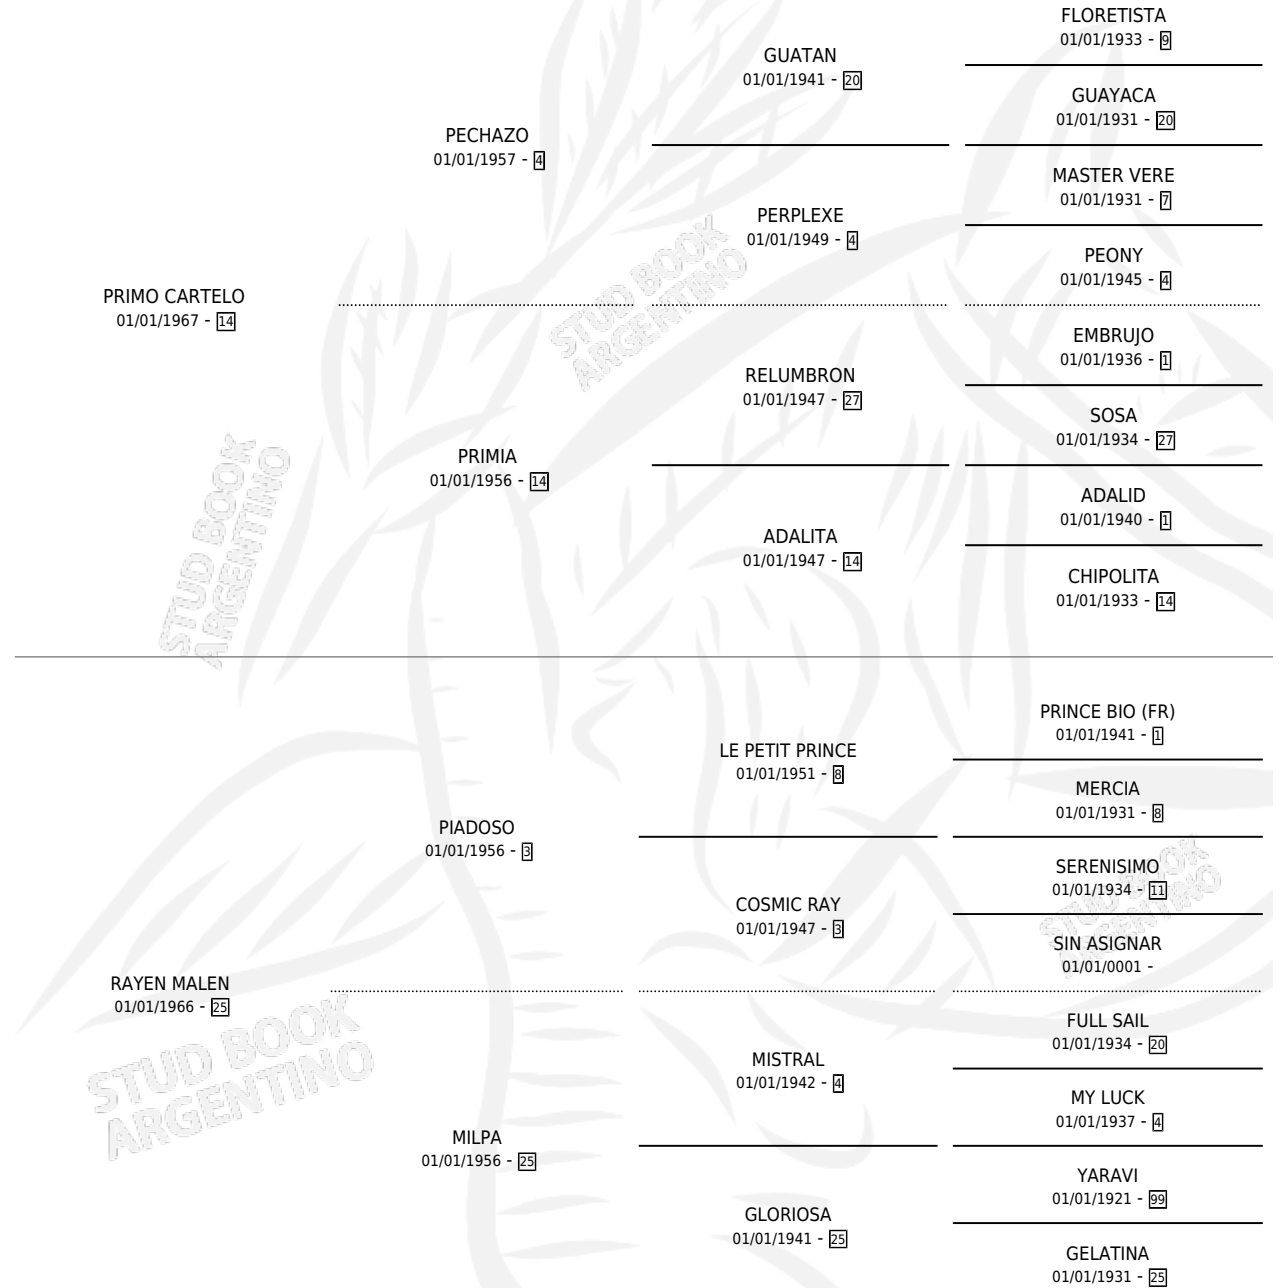

# LA RAYERITA

por PRIMO CARTELO y RAYEN MALEN por PIADOSO

Argentina · Hembra · Zaino · SP · 12/12/1975  
Familia 25 · Volumen 29

## ESTADO

TIPIFICACIÓN SANGUÍNEA	X
TIPIFICACIÓN POR ADN	X
PASAPORTE	X
IDENTIFICACIÓN POR MICROCHIP	X
REPRODUCTOR	✓

**Lugar de nacimiento:** Campo particular

**Criador:** Sin dato

~

## PEDIGREE

S

cimientos 8 / Efectividad 66.67%

PADRILLO	PRODUCTO	CRIADOR	1ER SERVICIO	ÚLTIMO SERVICIO
GRAN SERGIO	∅		23/10/1995	13/12/1995
<b>LA RAYERITA</b>	∅		22/09/1993	24/10/1993
GRAN SERGIO	GRAN RAYO (M Z, 15/09/1993)	SIN DATO	18/09/1992	22/09/1992
GRAN SERGIO	∅		22/11/1991	25/11/1991
GRAN SERGIO	GRAN RAYON (M A, 14/11/1991)	SIN DATO	27/11/1990	29/11/1990
GRAN SERGIO	GRAN RAYERO (M Z, 01/11/1990)	SIN DATO	08/11/1989	10/11/1989
GOOD COLD (USA)	BUEN RAYERITO (M A, 30/10/1989) •MURIÓ EL 06/08/1990•	SIN DATO	04/11/1988	08/11/1988
GOOD COLD (USA)	BUEN RAYERO (M Z, 28/10/1988)	SIN DATO	10/11/1987	14/11/1987
CARACOLES	LA RAYERA (H Z, 31/10/1987) •MURIÓ EL 10/01/1988•	SIN DATO	08/11/1986	10/11/1986
ES PAMPA	RAYERO PAMPA (M A, 31/10/1986)	SIN DATO	13/11/1985	15/11/1985
TIRED BALL	BUENA RAYERA (H Z, 16/10/1985) •MURIÓ EL 05/03/1997•	SIN DATO		
TIRED BALL	∅			