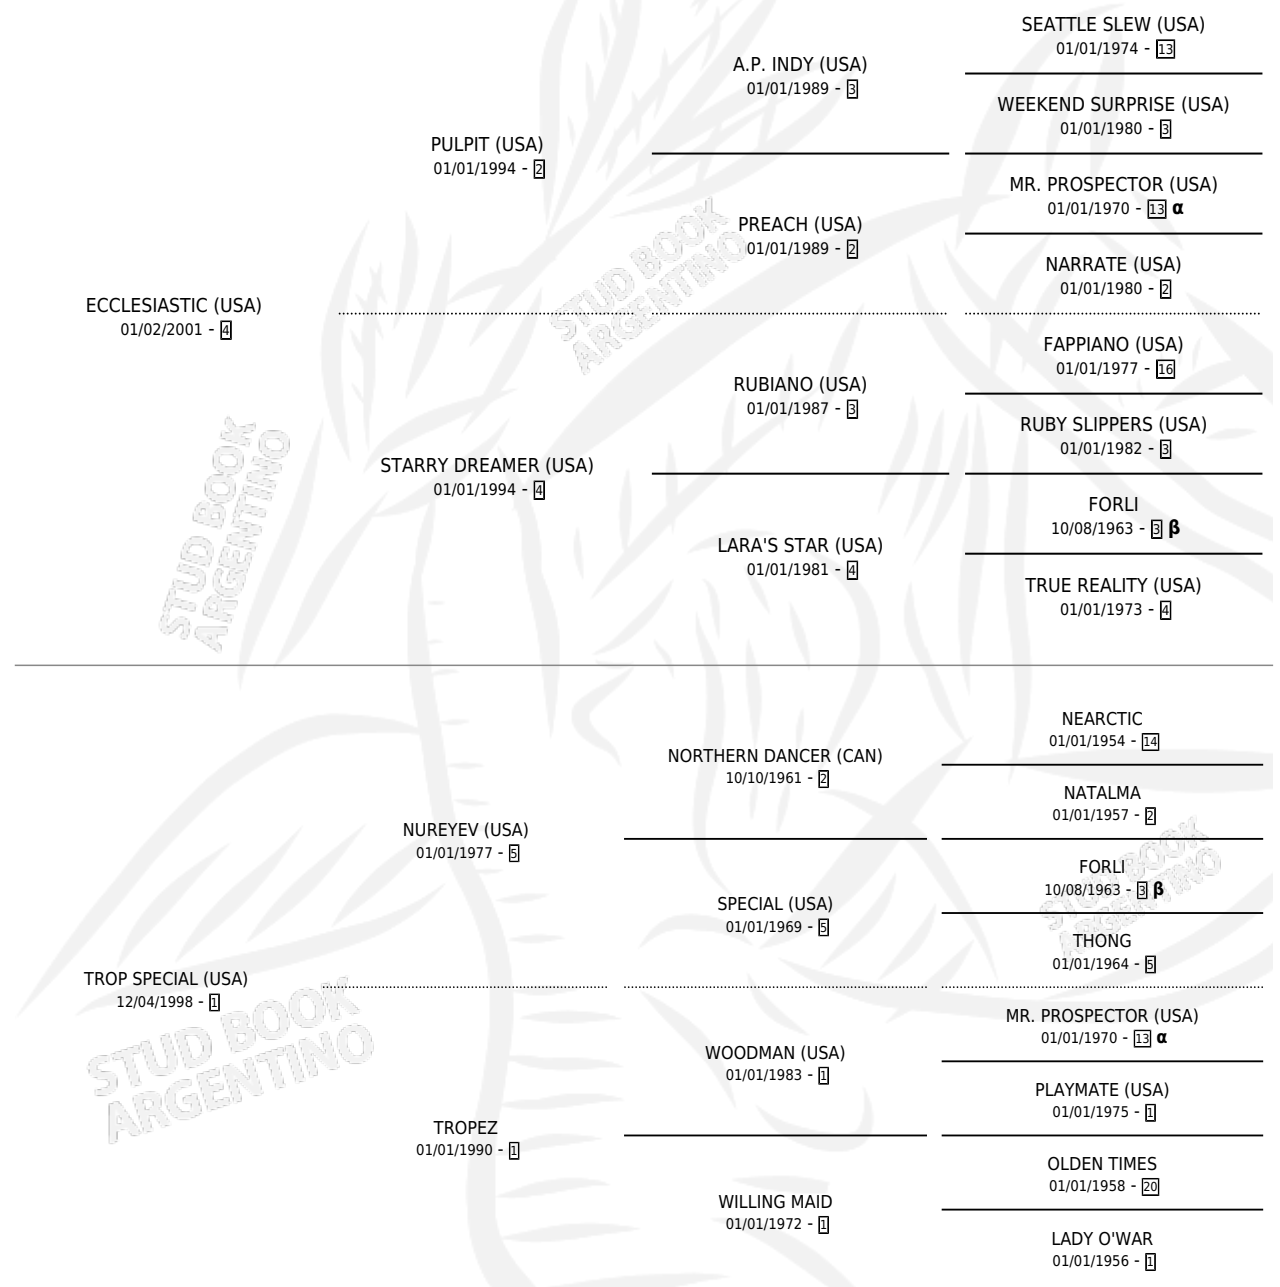

TROP NUREYEV

por ECCLESIASTIC (USA) y TROP SPECIAL (USA) por NUREYEV (USA)

Argentina · Macho · Alazan · SP · 29/04/2009
Familia 1-o · Volumen 40

ESTADO

TIPIFICACIÓN SANGUÍNEA	X
TIPIFICACIÓN POR ADN	✓
PASAPORTE	✓
IDENTIFICACIÓN POR MICROCHIP	✓
REPRODUCTOR	X

Lugar de nacimiento: Torre Herberos
Criador: Paseana S. R. L.

PEDIGREE

INBREEDING : α, β