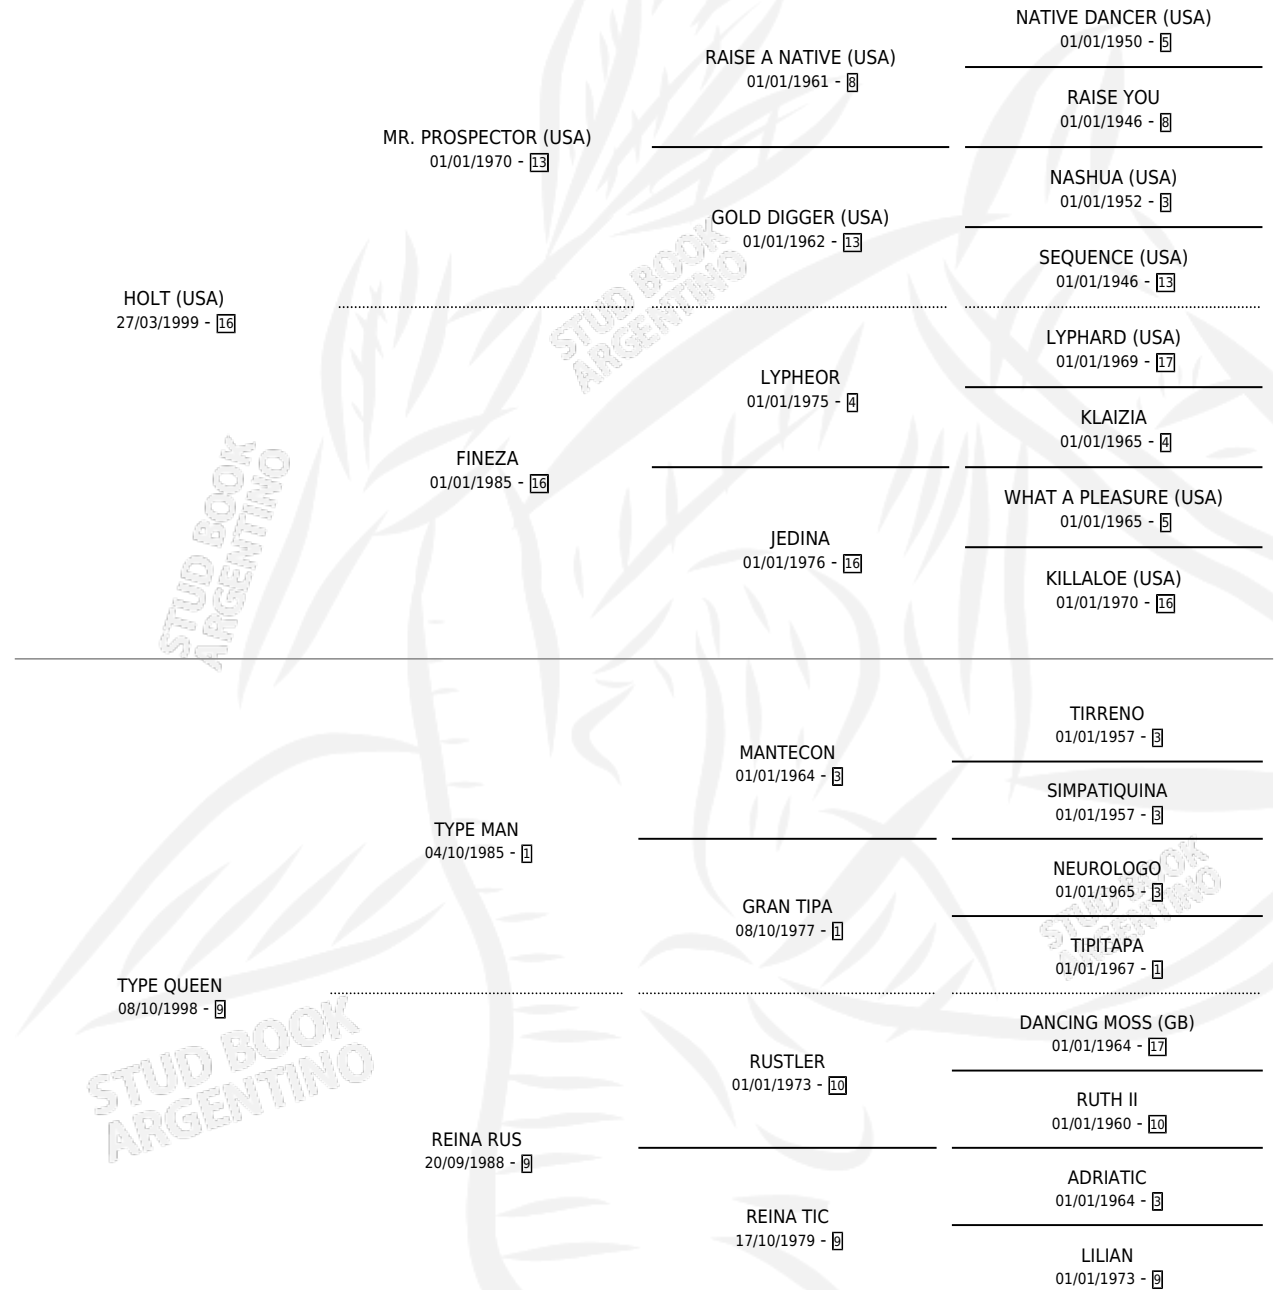

GOLEADORA HOLT

por HOLT (USA) y TYPE QUEEN por TYPE MAN

Argentina · Hembra · Alazan · SP · 07/11/2009
Familia 9-g · Volumen 40

ESTADO

TIPIFICACIÓN SANGUÍNEA	X
TIPIFICACIÓN POR ADN	X
PASAPORTE	X
IDENTIFICACIÓN POR MICROCHIP	X
REPRODUCTOR	X

Lugar de nacimiento: Heptagono

Criador: Sin dato

PEDIGREE

GOLEADORA HOLT

Datos oficiales del Stud Book Argentino

Documento generado el 12/06/2026

studbook.org.ar