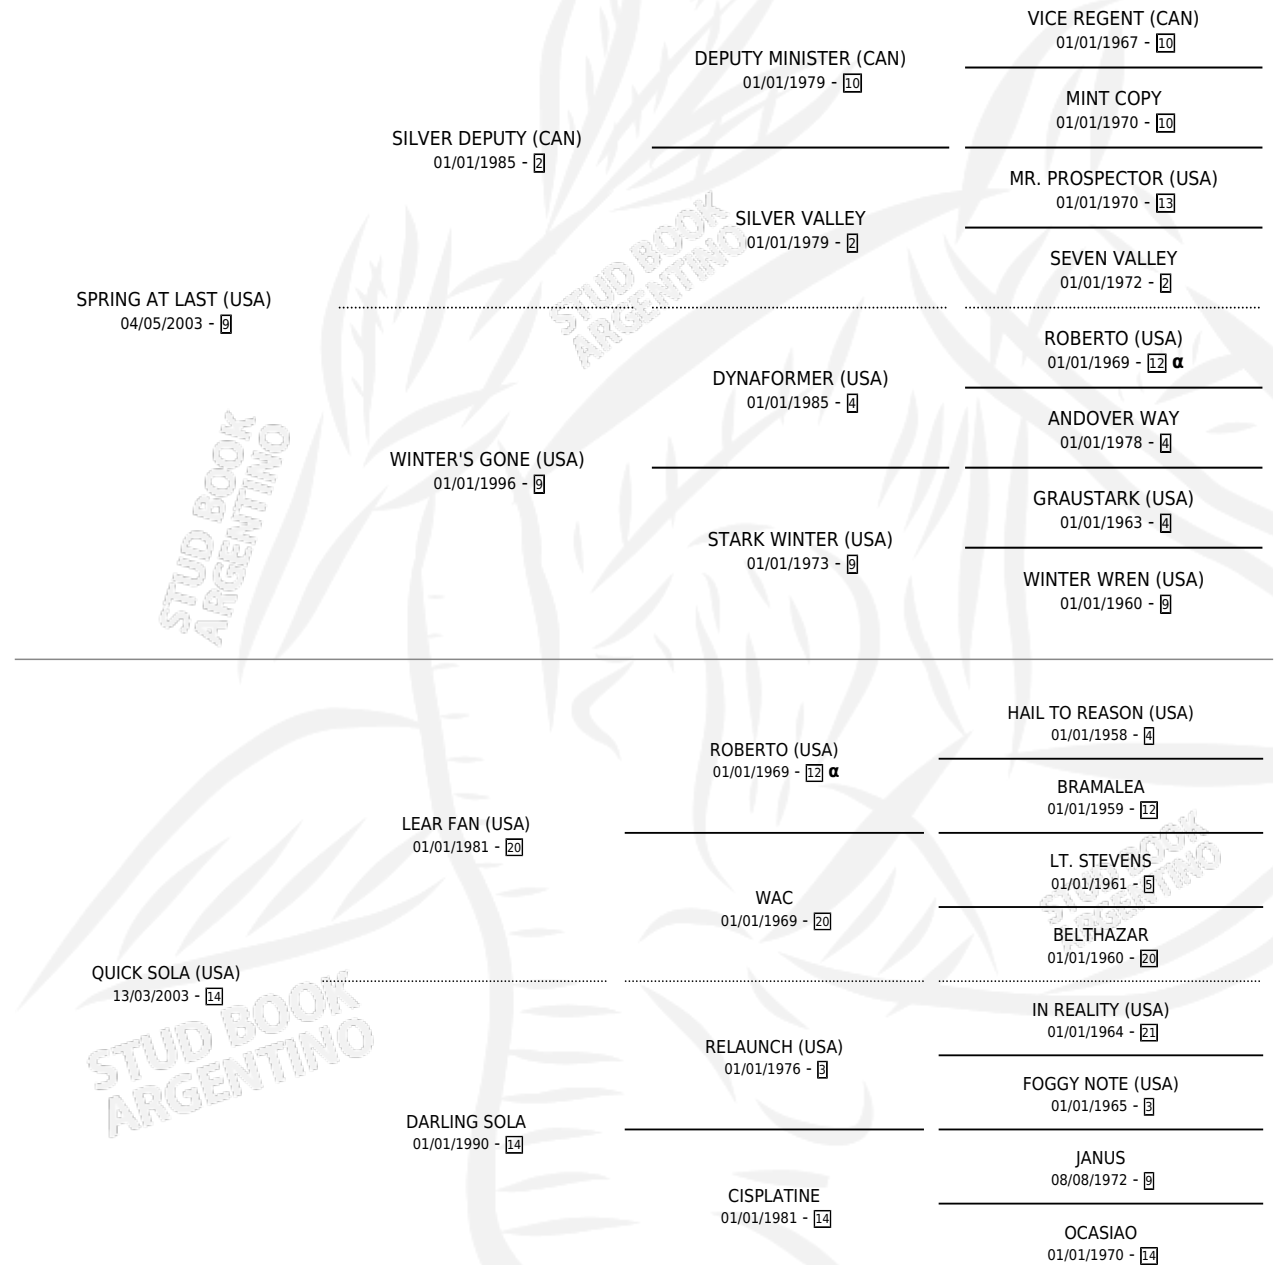

QUICK STUDY

por **SPRING AT LAST (USA)** y **QUICK SOLA (USA)** por **LEAR FAN (USA)**

Argentina · Macho · Zaino · SP · 19/01/2010
Familia 14 · Volumen 40

ESTADO

TIPIFICACIÓN SANGUÍNEA	X
TIPIFICACIÓN POR ADN	✓
PASAPORTE	✓
IDENTIFICACIÓN POR MICROCHIP	✓
REPRODUCTOR	X

Lugar de nacimiento: Santa Maria De Araras
Criador: Santa Maria De Araras

PEDIGREE

INBREEDING : α

CAMPAÑA

Solo carreras oficiales de Argentina

POR EDAD

EDAD	CC	1°	2°	3°	4°	5°	NP	CLC	CLG	CLCG1	CLGG1	IMPORTE	GANANCIA / CC
5 AÑOS	1	0	0	0	0	1	0	0	0	0	0	\$1,500	\$1,500
TOTALES	1	0	0	0	0	1	0	0	0	0	0	\$1,500	\$1,500
%		0.0%	0.0%	0.0%	0.0%	100%	0.0%	0.0%	0.0%	0.0%	0.0%		