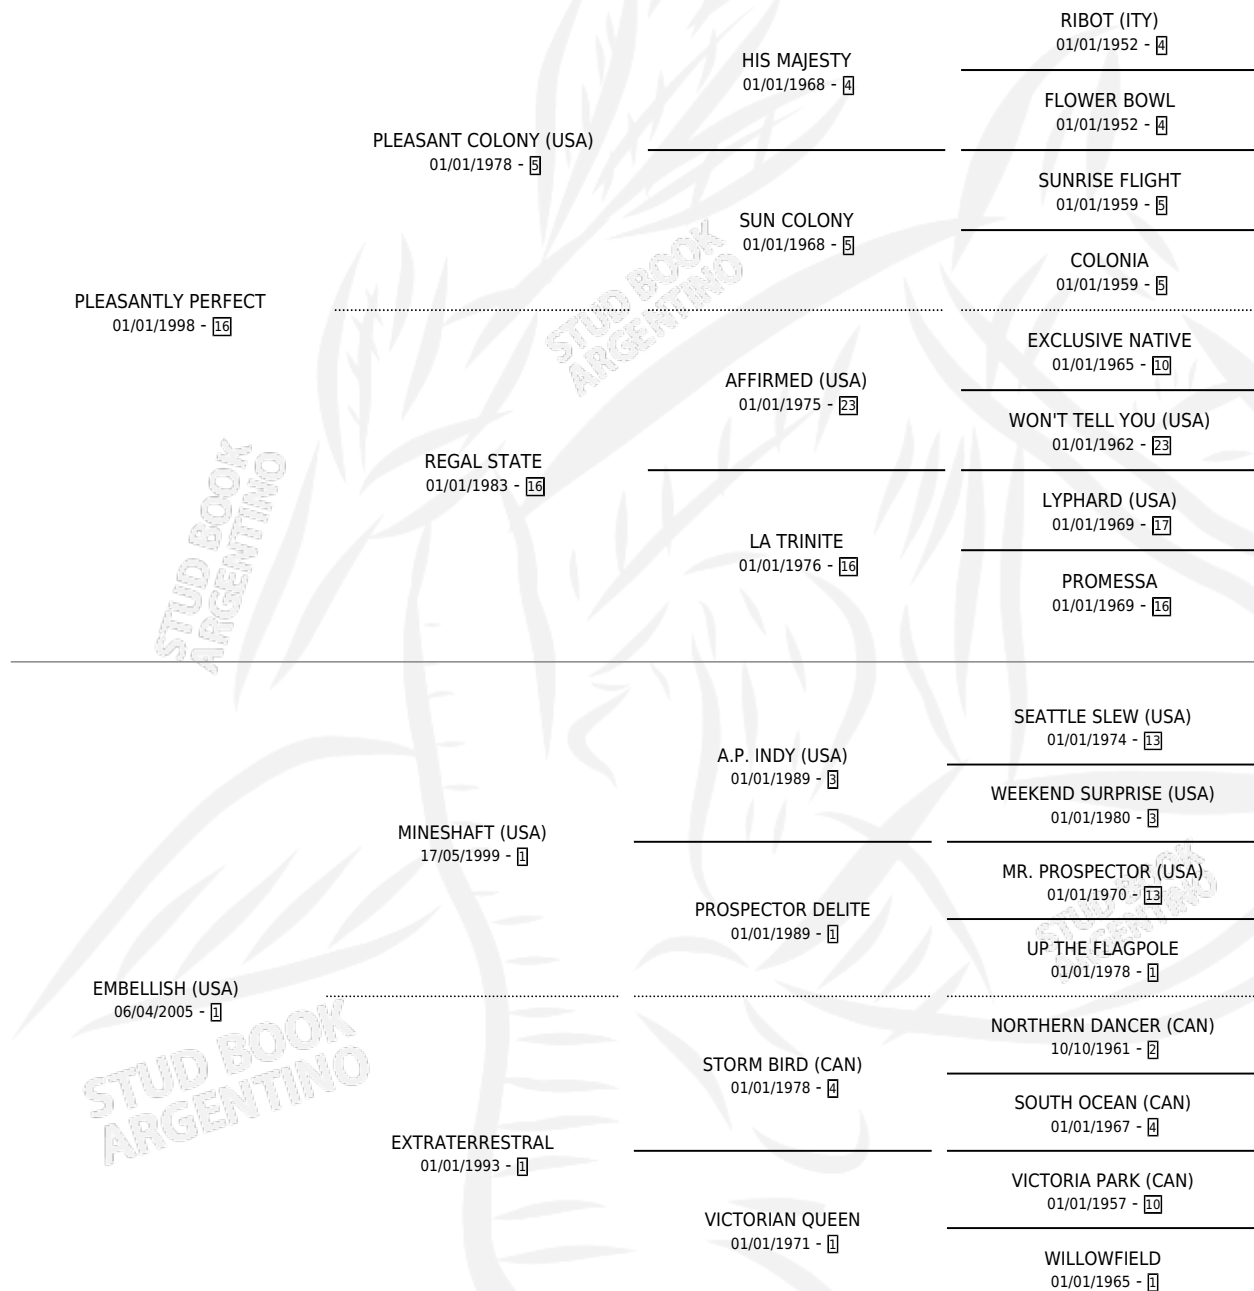

BELL CAPTAIN

por **PLEASANTLY PERFECT** y **EMBELLISH (USA)** por
MINESHAFT (USA)

Argentina · Macho · Zaino · SP · 15/02/2010
Familia 1 · Volumen 40

ESTADO

TIPIFICACIÓN SANGUÍNEA	X
TIPIFICACIÓN POR ADN	✓
PASAPORTE	✓
IDENTIFICACIÓN POR MICROCHIP	✓
REPRODUCTOR	X

Lugar de nacimiento: Melincue
Criador: Melincue

PEDIGREE

BELL CAPTAIN

Datos oficiales del Stud Book Argentino

Documento generado el 14/05/2026

studbook.org.ar