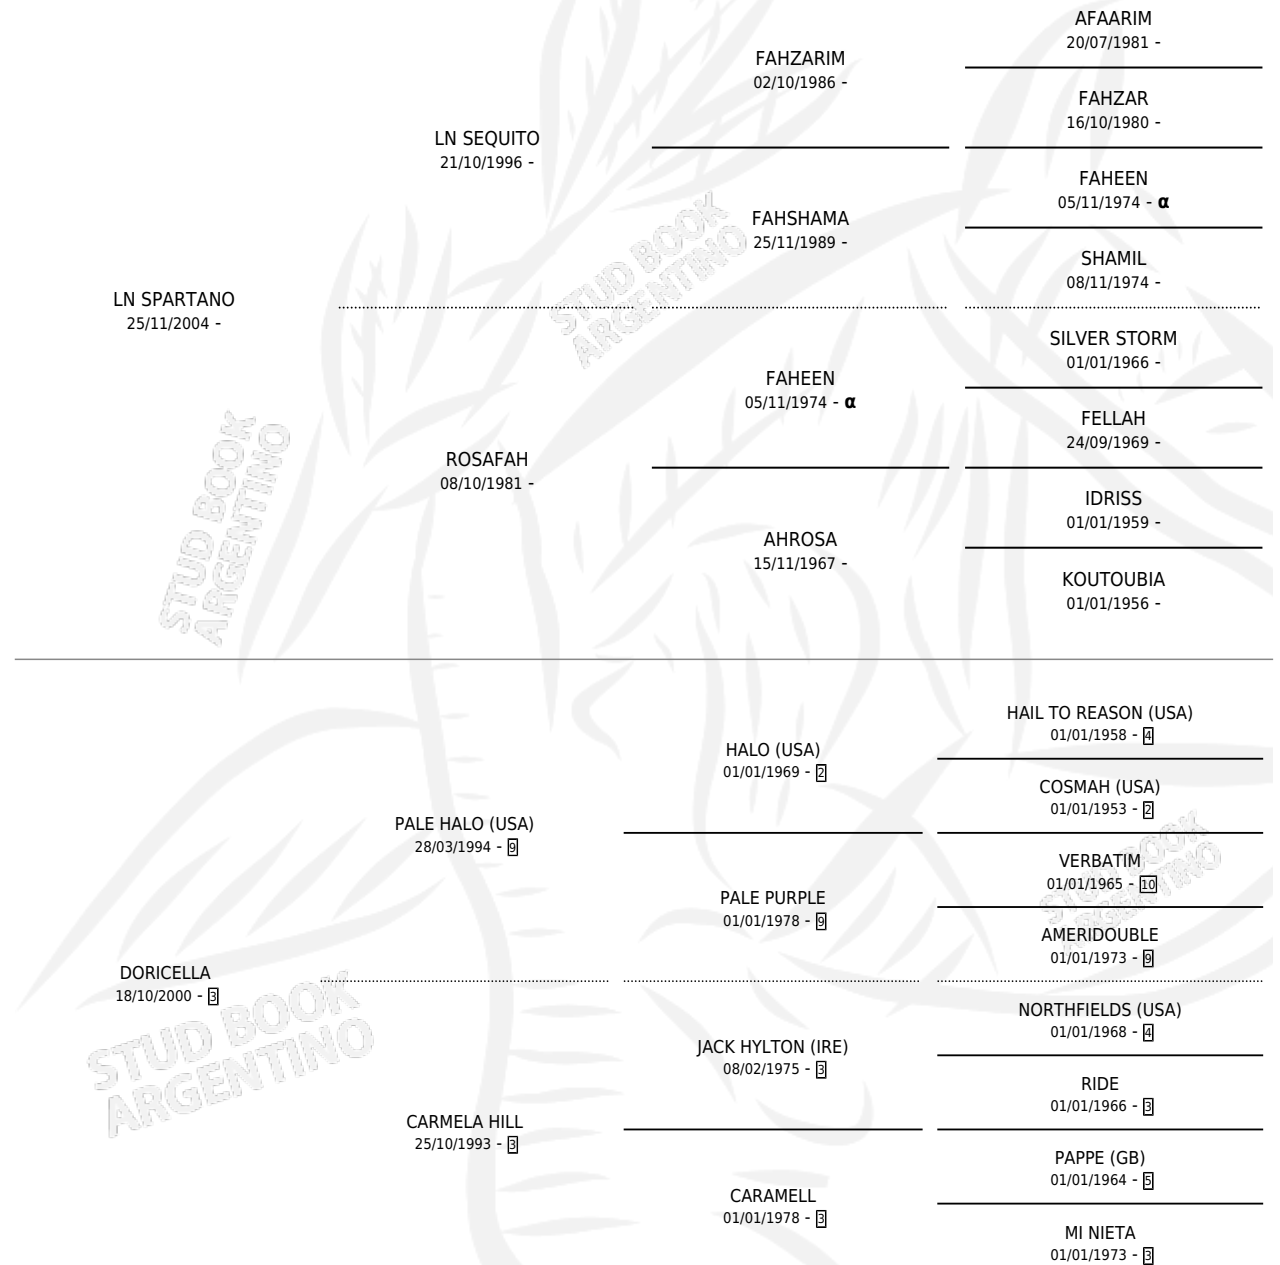

LN AZZIE

por LN SPARTANO y DORICELLA por PALE HALO (USA)

Argentina · Hembra · Alazan · AA · 29/03/2010
Familia 3-d · Volumen 40

ESTADO

TIPIFICACIÓN SANGUÍNEA	X
TIPIFICACIÓN POR ADN	✓
PASAPORTE	✓
IDENTIFICACIÓN POR MICROCHIP	X
REPRODUCTOR	✓

Lugar de nacimiento: Don Pedro

Criador: Don Pedro

PEDIGREE

INBREEDING : α

S

mientos 0 / Efectividad 0.00%

PADRILLO

PRODUCTO