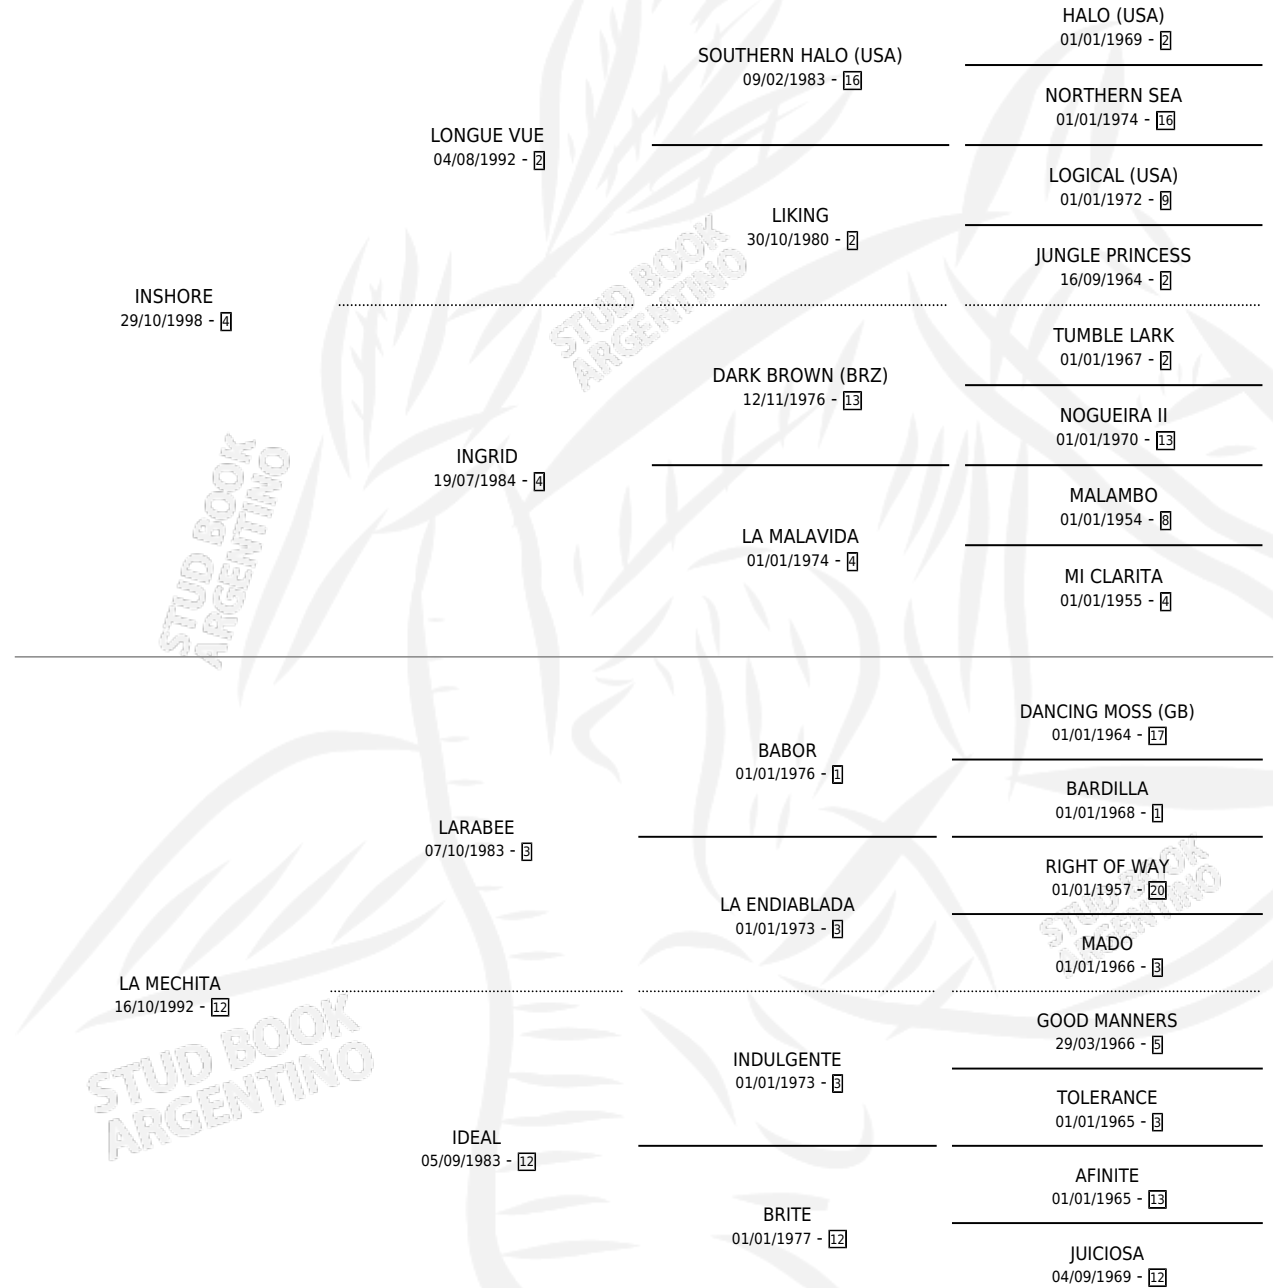

LA MECHI

por INSHORE y LA MECHITA por LARABEE

Argentina · Hembra · Zaino · SP · 09/09/2009
Familia 12-d · Volumen 40

ESTADO

TIPIFICACIÓN SANGUÍNEA	X
TIPIFICACIÓN POR ADN	X
PASAPORTE	X
IDENTIFICACIÓN POR MICROCHIP	X
REPRODUCTOR	X

Lugar de nacimiento: La Pituca
Criador: Anzorreguy Hugo Alberto

PEDIGREE

LA MECHI

Datos oficiales del Stud Book Argentino

Documento generado el 03/05/2026

studbook.org.ar