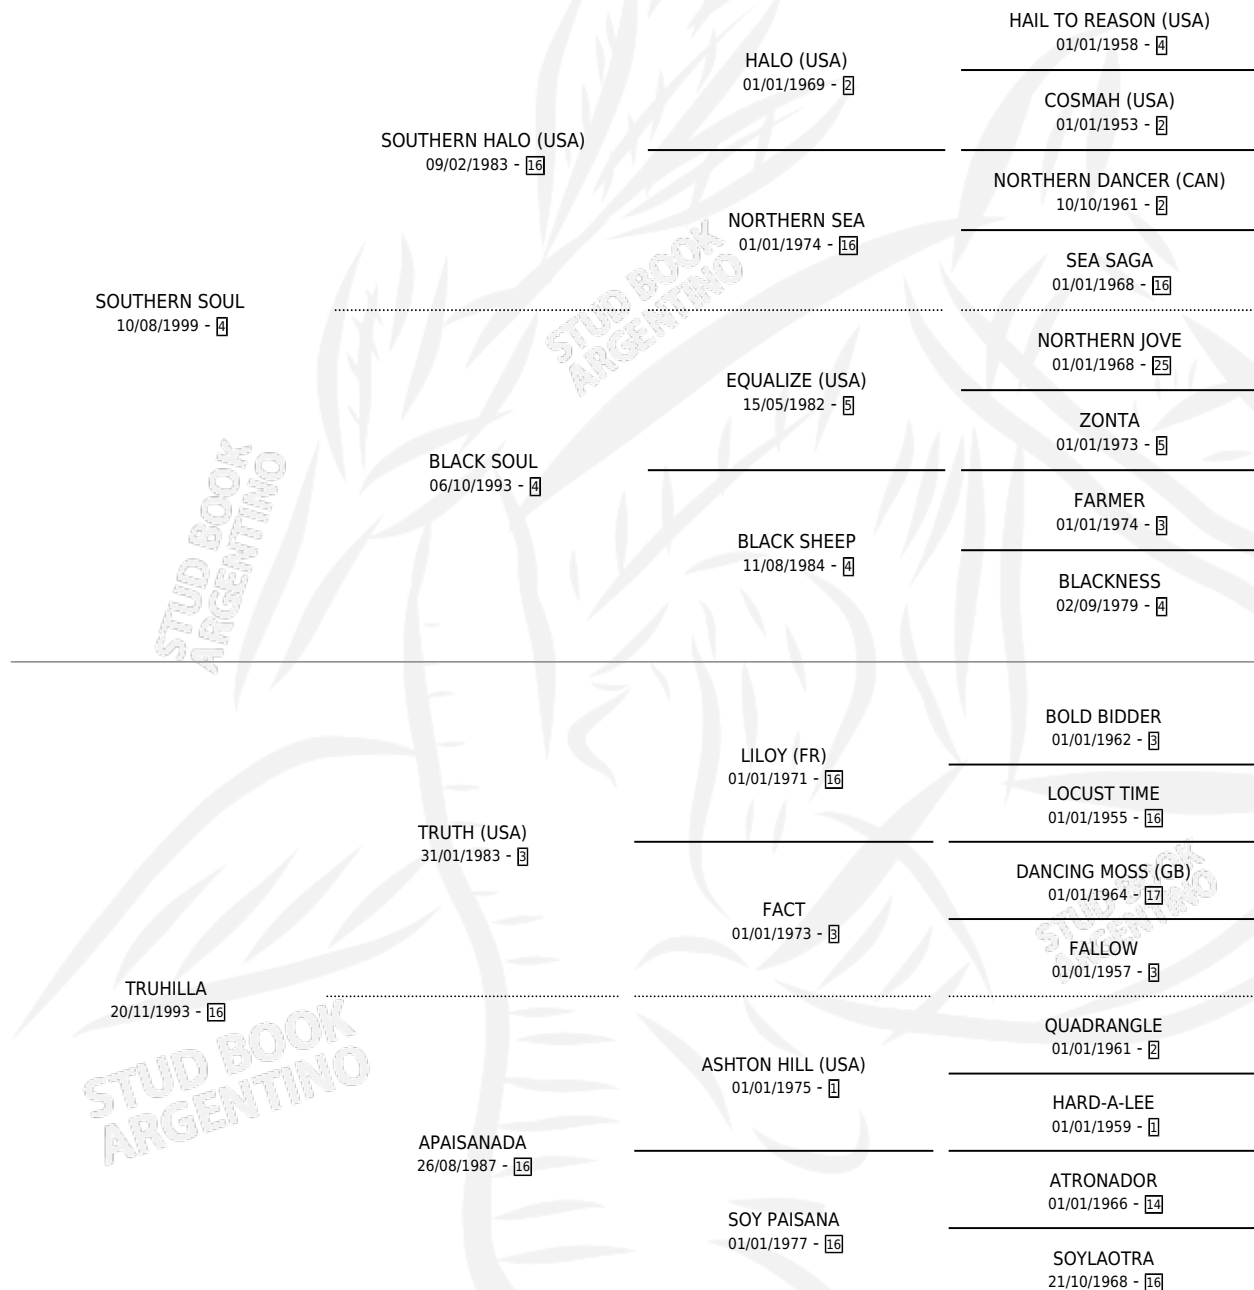

DISTINGUIDA SOUL

por SOUTHERN SOUL y TRUHILLA por TRUTH (USA)

Argentina · Hembra · Zaino · SP · 07/01/2010
Familia 16-e · Volumen 40

ESTADO

TIPIFICACIÓN SANGUÍNEA	X
TIPIFICACIÓN POR ADN	X
PASAPORTE	X
IDENTIFICACIÓN POR MICROCHIP	X
REPRODUCTOR	X

Lugar de nacimiento: La Reina

Criador: La Reina

PEDIGREE