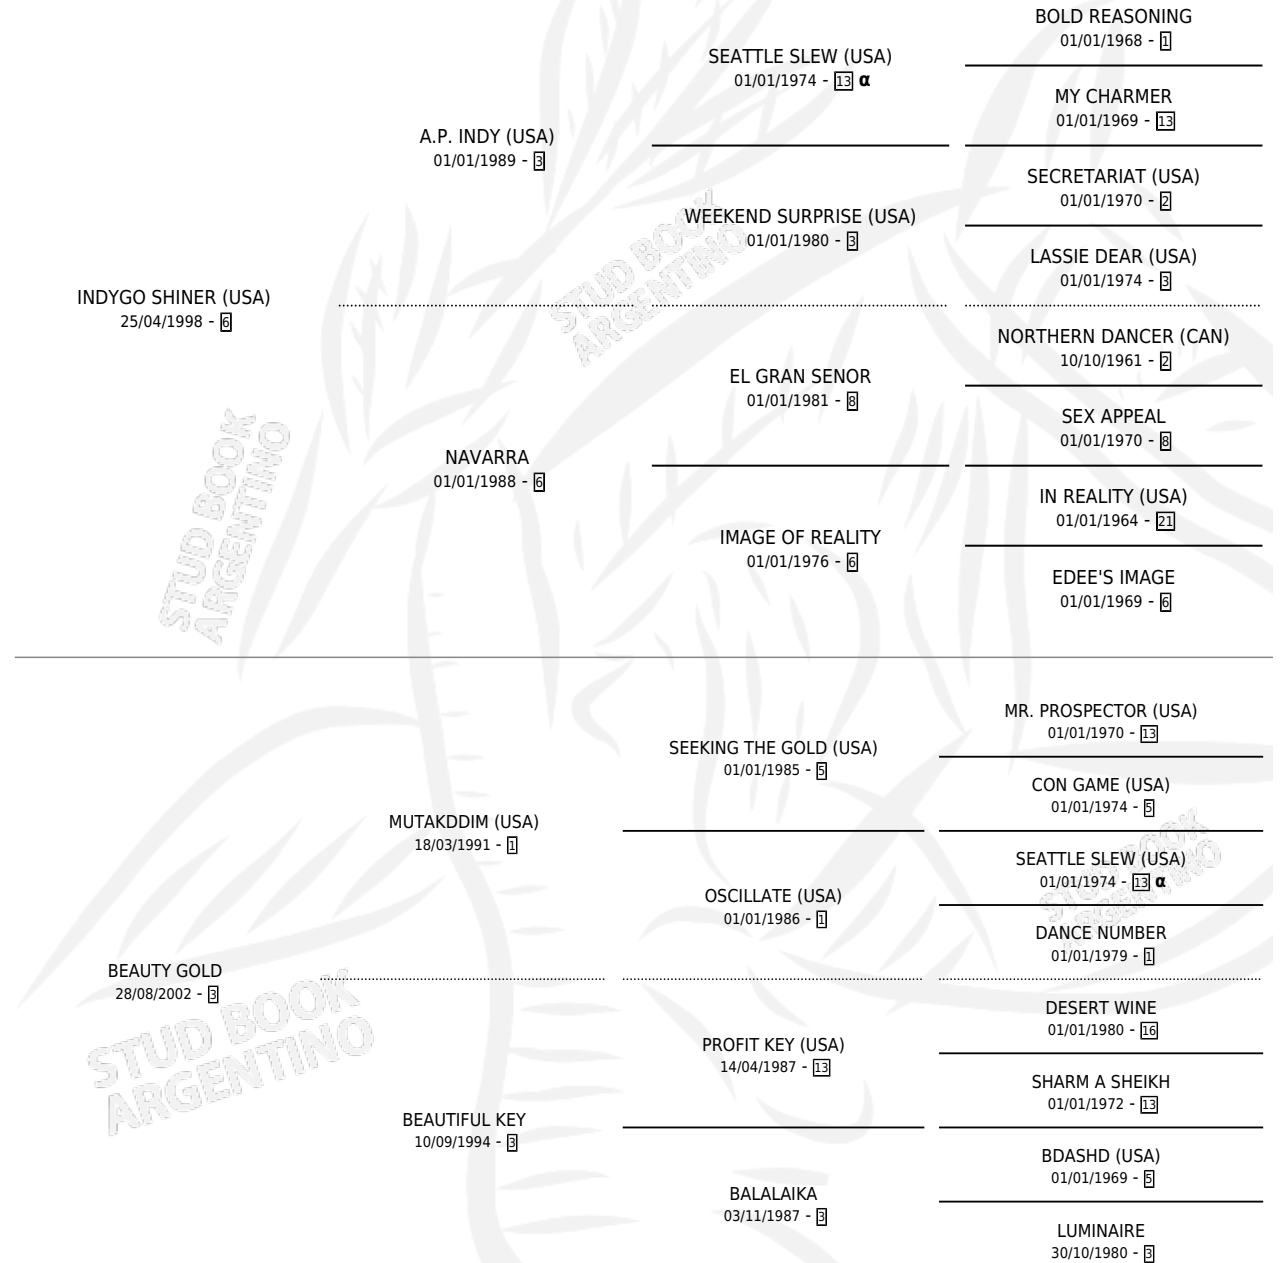

SHINY BEAUTY

por **INDYGO SHINER (USA)** y **BEAUTY GOLD** por **MUTAKDDIM (USA)**

Argentina · Hembra · Alazan · SP · 06/07/2010
Familia 3-n · Volumen 40

ESTADO

TIPIFICACIÓN SANGUÍNEA	X
TIPIFICACIÓN POR ADN	✓
PASAPORTE	✓
IDENTIFICACIÓN POR MICROCHIP	✓
REPRODUCTOR	X

Lugar de nacimiento: La Quebrada
Criador: Lovisi Felipe

PEDIGREE

INBREEDING : α

CAMPAÑA

Solo carreras oficiales de Argentina

POR EDAD

EDAD	CC	1°	2°	3°	4°	5°	NP	CLC	CLG	CLCG1	CLGG1	IMPORTE	GANANCIA / CC
2 AÑOS	2	0	0	0	0	0	2	0	0	0	0	\$0	\$0
3 AÑOS	4	0	0	0	0	1	3	0	0	0	0	\$4,000	\$1,000
TOTALES	6	0	0	0	0	1	5	0	0	0	0	\$4,000	\$667
%		0.0%	0.0%	0.0%	0.0%	16.7%	83.3%	0.0%	0.0%	0.0%	0.0%		