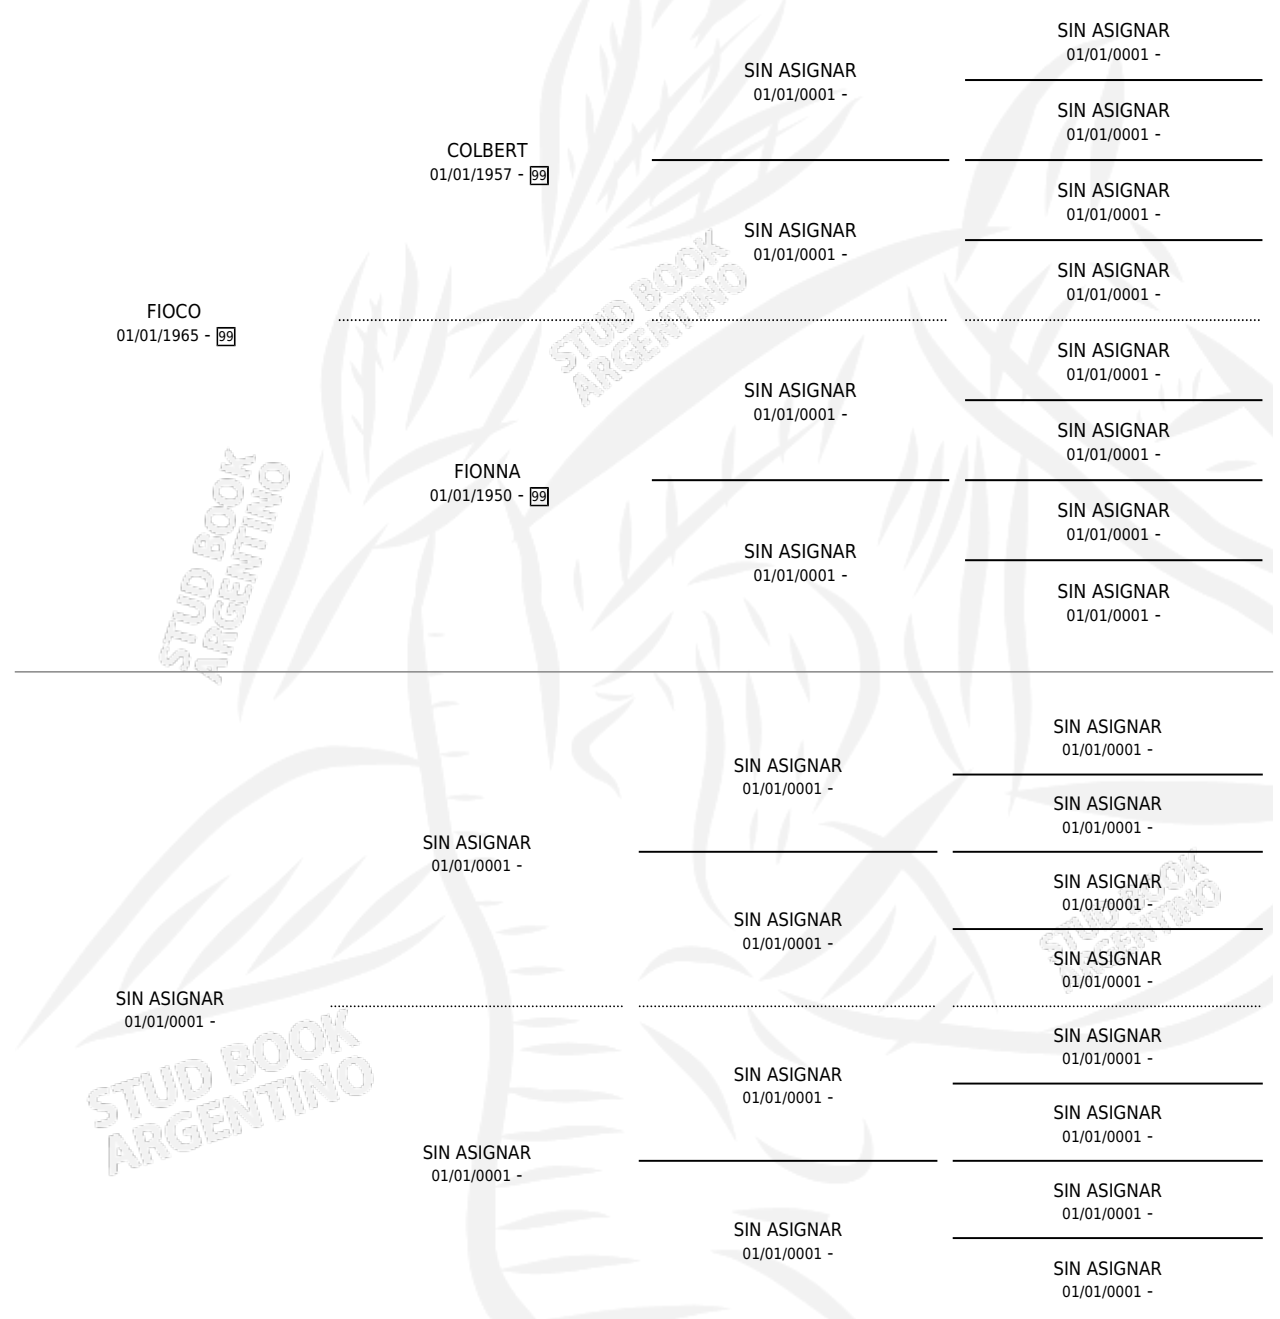

LA FIGURADA

PEDIGREE

por FIOCO y SIN ASIGNAR por SIN ASIGNAR

Argentina · Hembra · Zaino · SP · 01/01/1975
Familia · Volumen 29

ESTADO

TIPIFICACIÓN SANGUÍNEA	X
TIPIFICACIÓN POR ADN	X
PASAPORTE	X
IDENTIFICACIÓN POR MICROCHIP	X
REPRODUCTOR	✓

Lugar de nacimiento: Campo particular

Criador: Sin dato

~

HIJOS

	MACHOS	HEMBRAS
1 NACIERON	1	0
1 CORRIERON	1	0

SIN ACTUACIONES

S

mientos 1 / Efectividad 25.00%