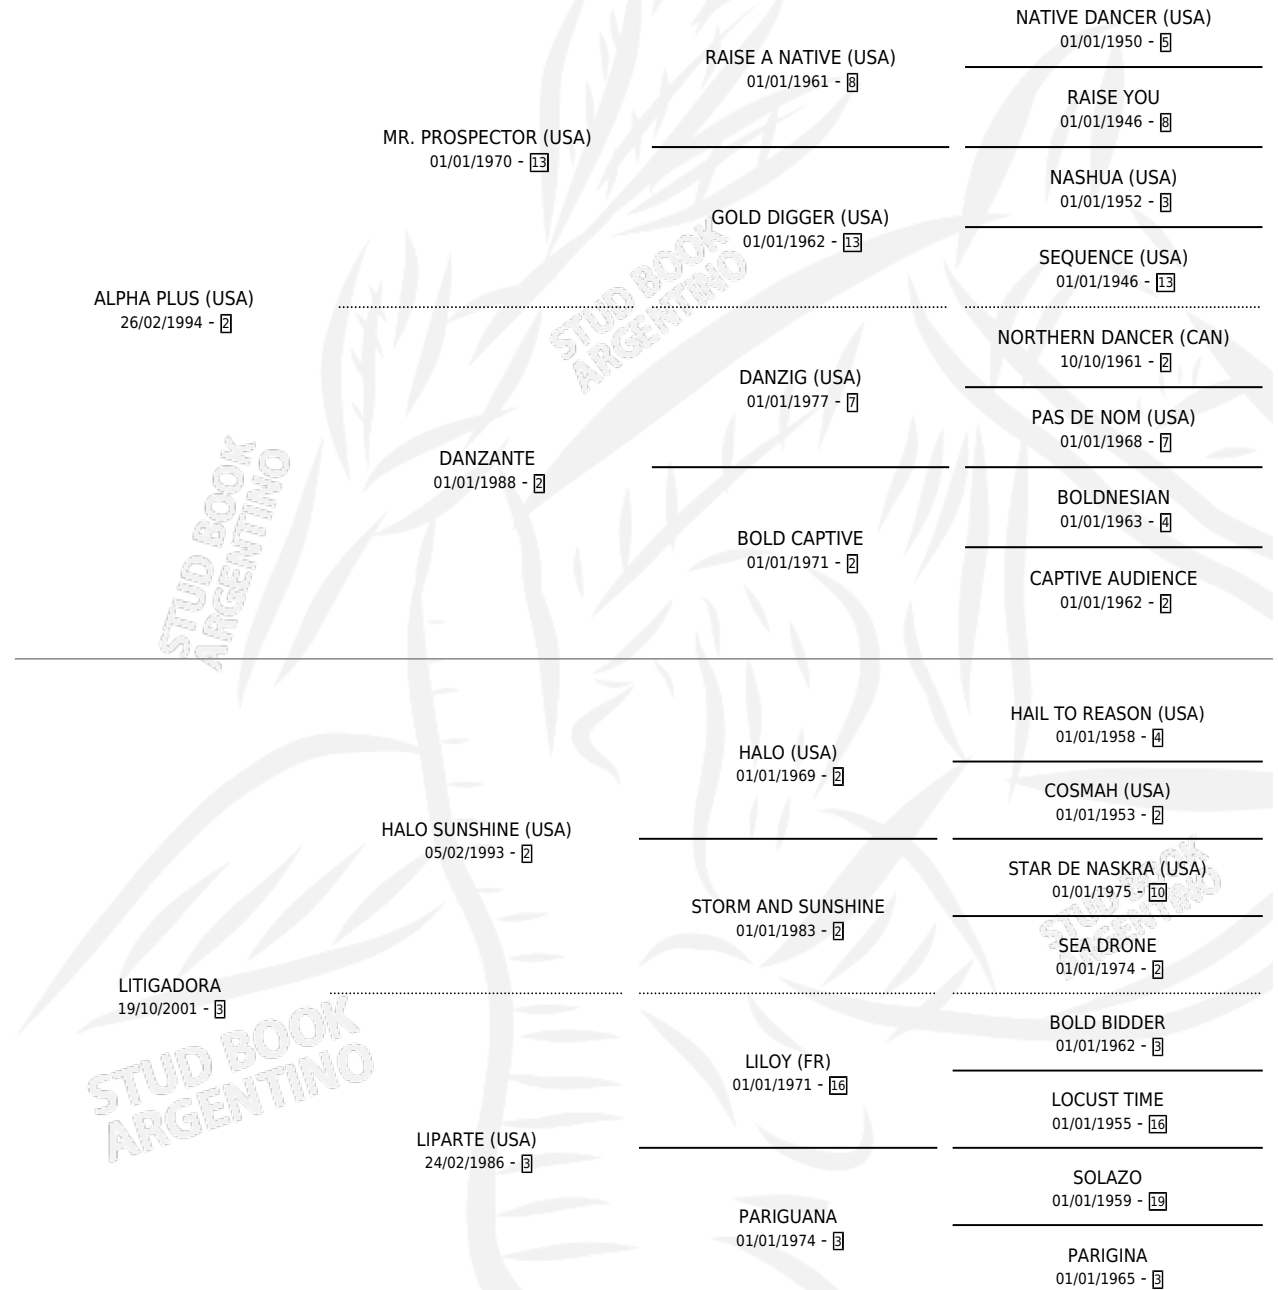

CRIMINAL MINDS

por **ALPHA PLUS (USA)** y **LITIGADORA** por **HALO SUNSHINE (USA)**

Argentina · Hembra · Zaino · SP · 06/07/2010
Familia 3-h · Volumen 40

ESTADO

TIPIFICACIÓN SANGUÍNEA	X
TIPIFICACIÓN POR ADN	✓
PASAPORTE	✓
IDENTIFICACIÓN POR MICROCHIP	✓
REPRODUCTOR	✓

Lugar de nacimiento: Don Florentino
Criador: Don Florentino

~

HIJOS

	MACHOS	HEMBRAS
2 NACIERON	1	1
1 CORRIERON	1	0
1 GANARON	1	0
0 GANADORES CL	0 GANADORES GR	0 GANADORES G1

PEDIGREE

CAMPAÑA

Solo carreras oficiales de Argentina