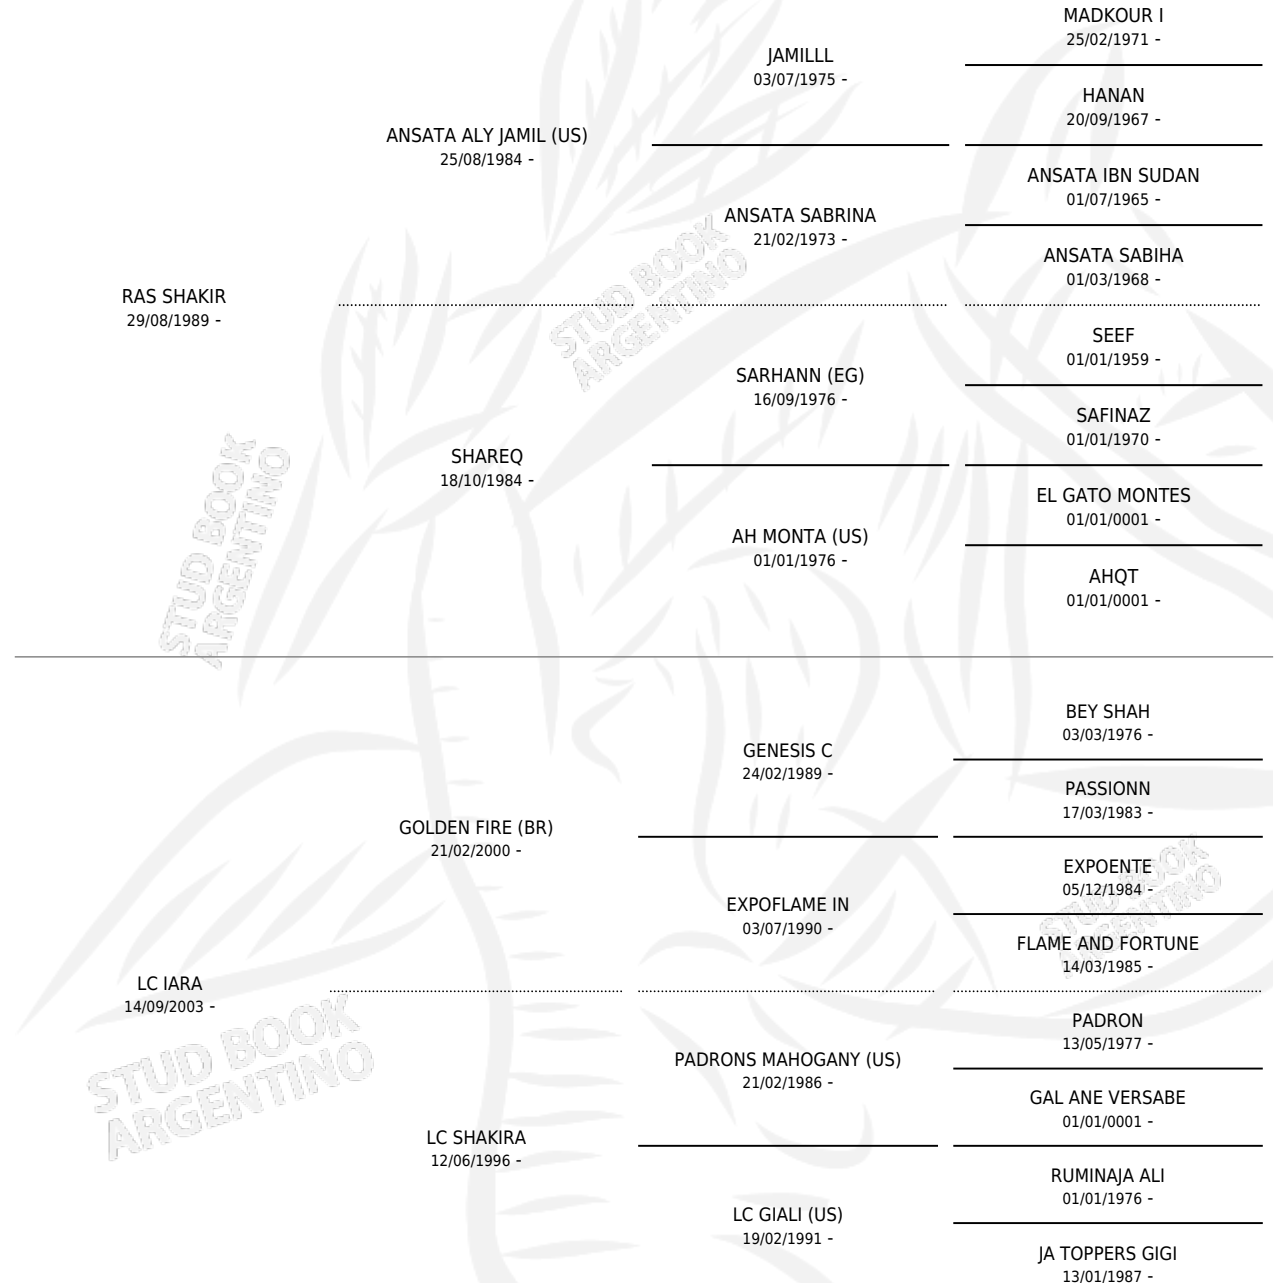

AL MARIPOSA

por RAS SHAKIR y LC IARA por GOLDEN FIRE (BR)

Argentina · Hembra · Zaino Colorado · AP · 13/09/2008
Familia · Volumen 40

ESTADO

TIPIFICACIÓN SANGUÍNEA	X
TIPIFICACIÓN POR ADN	X
PASAPORTE	X
IDENTIFICACIÓN POR MICROCHIP	X
REPRODUCTOR	X

Lugar de nacimiento: El Aleph
Criador: De Ridder Luis Francisco

PEDIGREE

AL MARIPOSA

Datos oficiales del Stud Book Argentino

Documento generado el 10/05/2026

studbook.org.ar