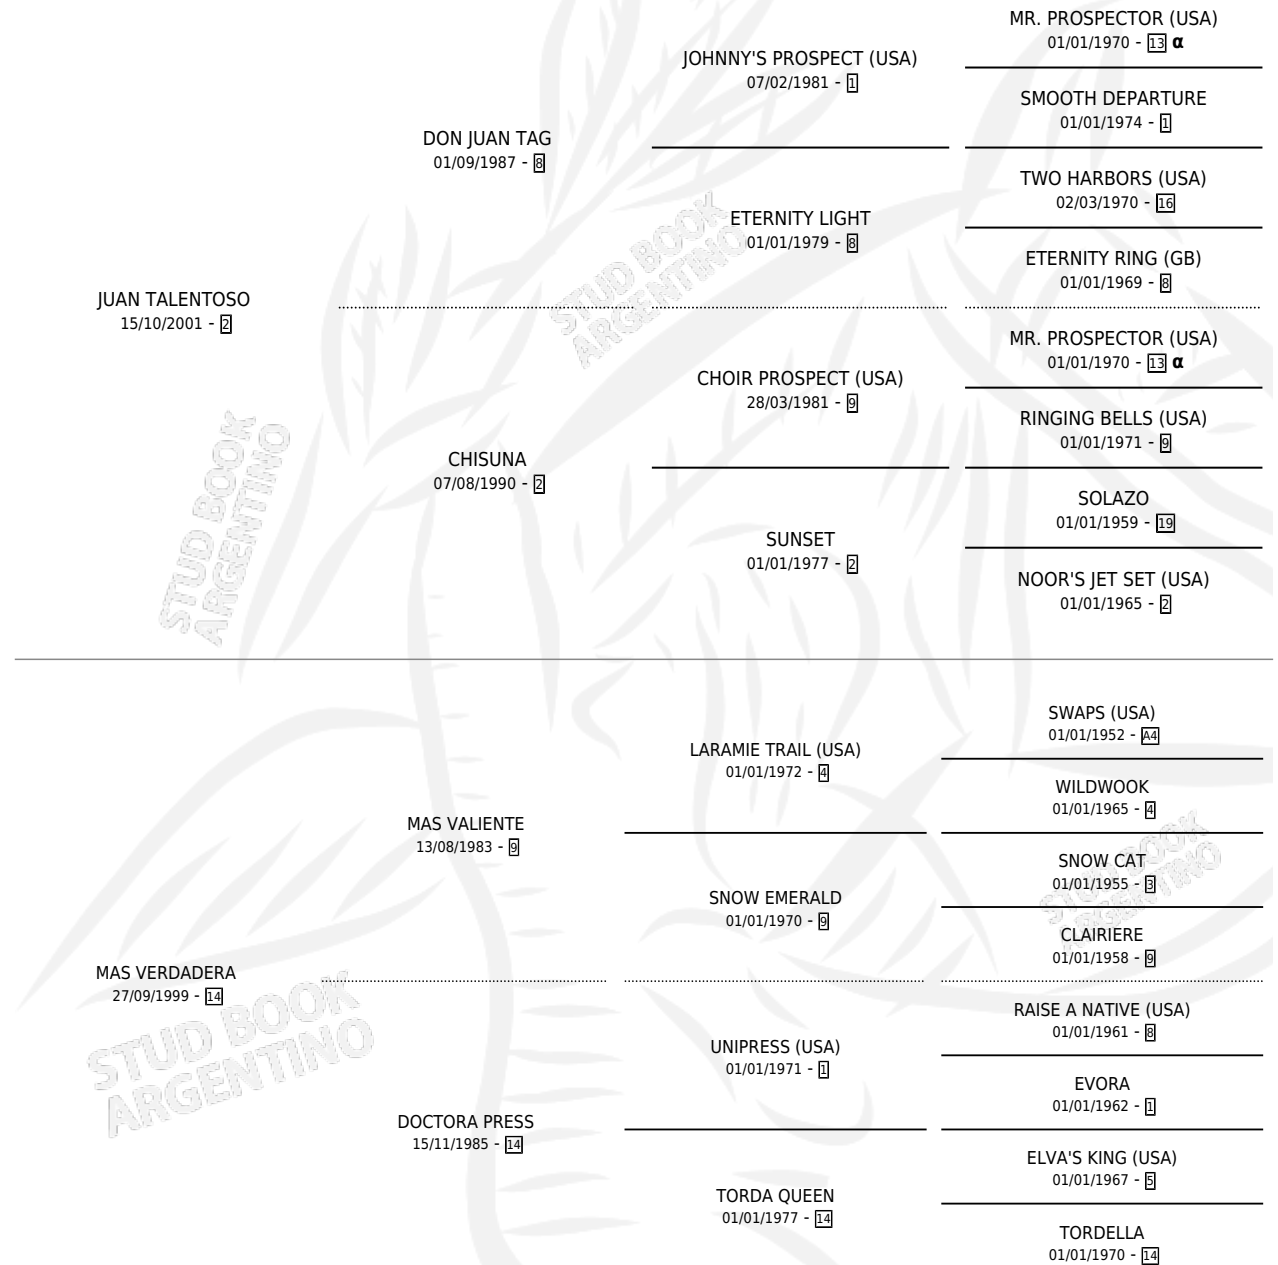

JUANA ASTUTA

por JUAN TALENTOSO y MAS VERDADERA por MAS VALIENTE

Argentina · Hembra · Zaino · SP · 03/07/2010
Familia 14-a · Volumen 40

ESTADO

TIPIFICACIÓN SANGUÍNEA	X
TIPIFICACIÓN POR ADN	✓
PASAPORTE	✓
IDENTIFICACIÓN POR MICROCHIP	✓
REPRODUCTOR	✓

Lugar de nacimiento: Alborada
Criador: Alborada

~

HIJOS

	MACHOS	HEMBRAS
4 NACIERON	2	2
SIN ACTUACIONES		

PEDIGREE

INBREEDING : α

CAMPAÑA

Solo carreras oficiales de Argentina