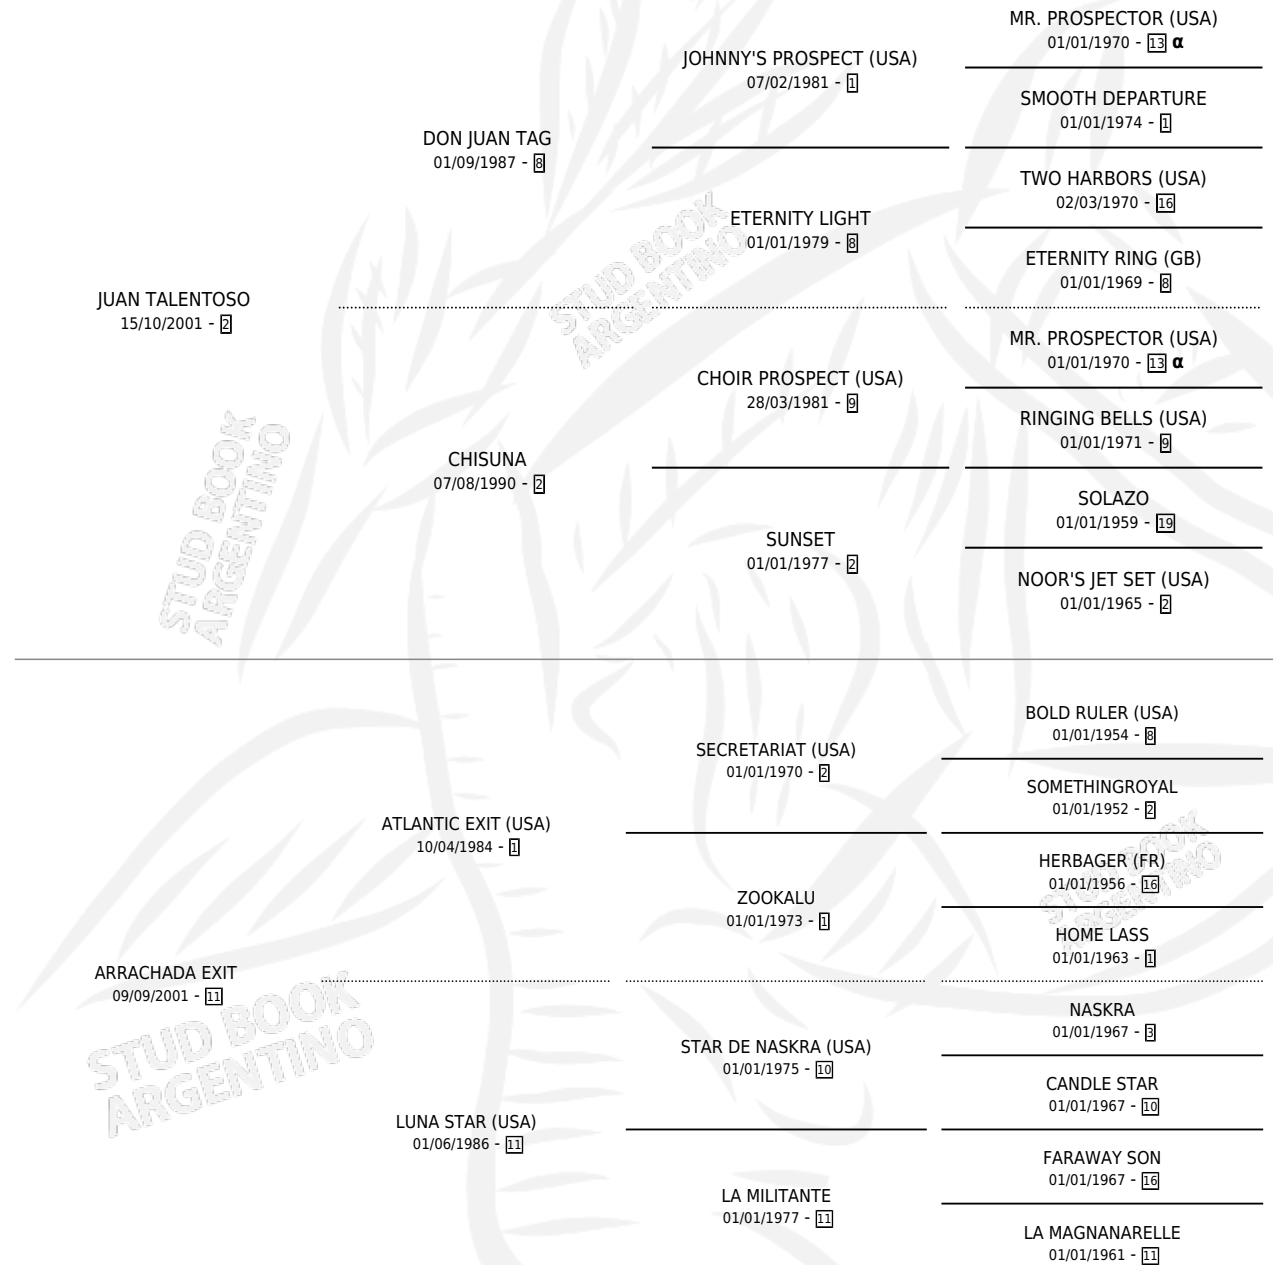

JUAN RACHERO

por JUAN TALENTOSO y ARRACHADA EXIT por ATLANTIC EXIT (USA)

Argentina · Macho · Zaino · SP · 07/07/2010
Familia 11-d · Volumen 40

ESTADO

TIPIFICACIÓN SANGUÍNEA	X
TIPIFICACIÓN POR ADN	✓
PASAPORTE	✓
IDENTIFICACIÓN POR MICROCHIP	✓
REPRODUCTOR	X

Lugar de nacimiento: Alborada
Criador: Alborada

PEDIGREE

INBREEDING : α

JUAN RACHERO

Datos oficiales del Stud Book Argentino

Documento generado el 11/05/2026

studbook.org.ar