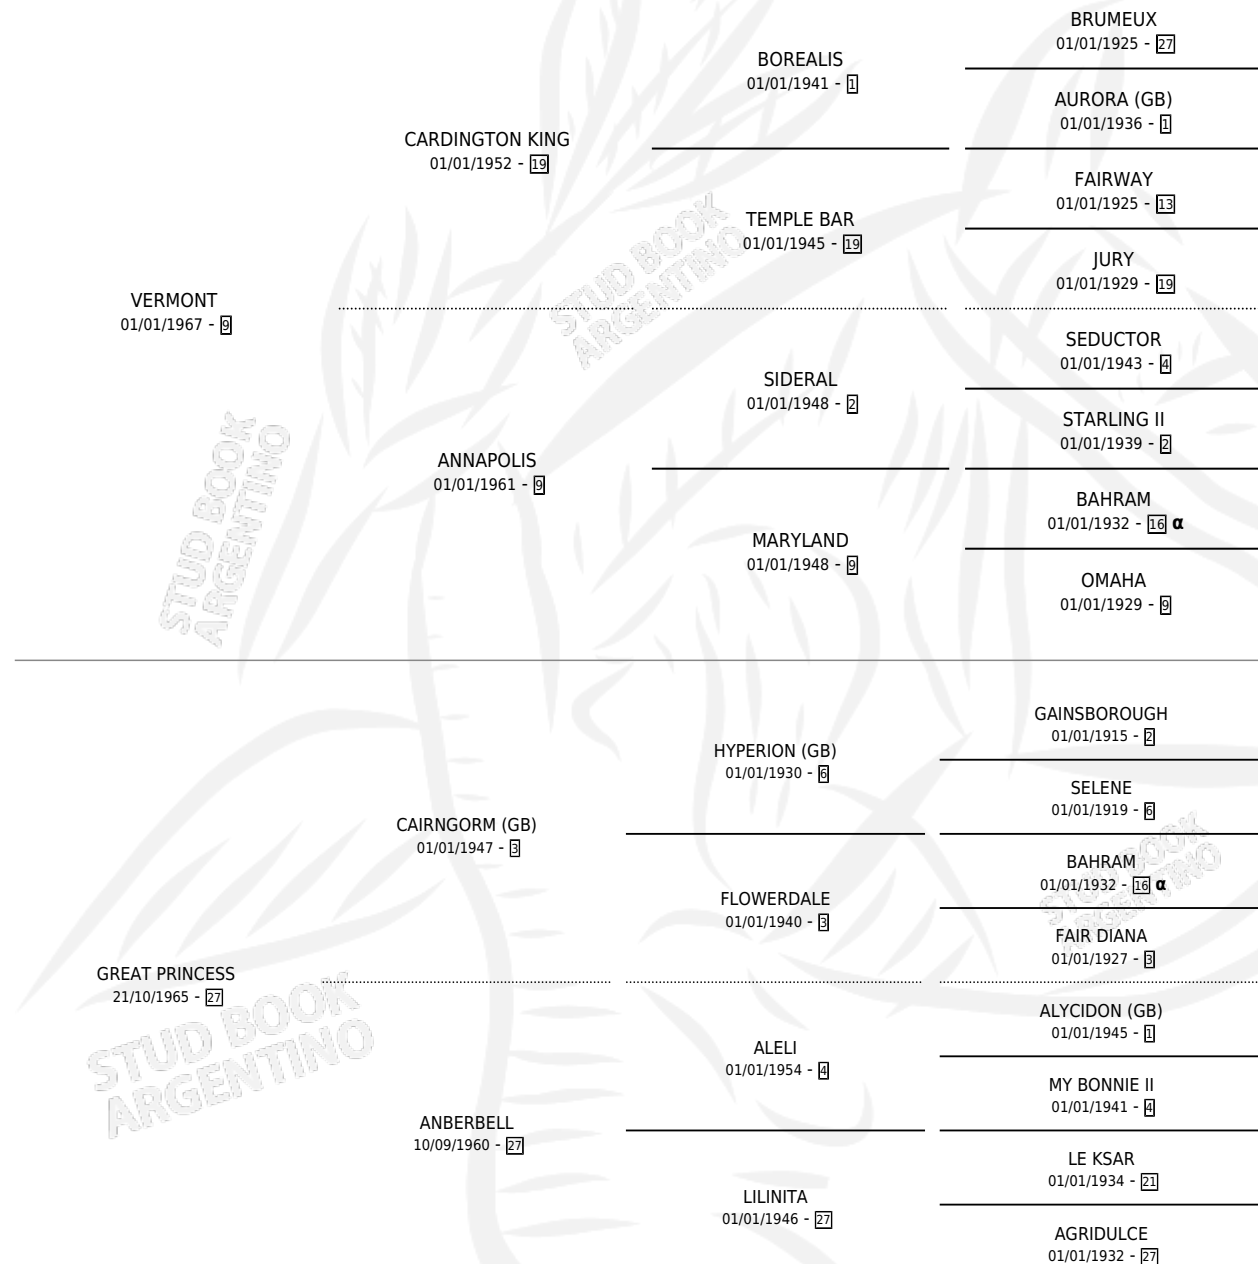

GOOD PRINCESS

por VERMONT y GREAT PRINCESS por CAIRNGORM (GB)

Argentina · Hembra · Zaino · SP · 12/09/1975
Familia 27-a · Volumen 29

ESTADO

TIPIFICACIÓN SANGUÍNEA	X
TIPIFICACIÓN POR ADN	X
PASAPORTE	X
IDENTIFICACIÓN POR MICROCHIP	X
REPRODUCTOR	✓

Lugar de nacimiento: Campo particular

Criador: Sin dato

PEDIGREE

INBREEDING : α

CAMPAÑA

Solo carreras oficiales de Argentina

POR EDAD

EDAD	CC	1°	2°	3°	4°	5°	NP	CLC	CLG	CLCG1	CLGG1	IMPORTE	GANANCIA / CC
4 AÑOS	1	1	0	0	0	0	0	0	0	0	0	\$0	\$0
TOTALES	1	1	0	0	0	0	0	0	0	0	0	\$0	\$0
%		100%	0.0%	0.0%	0.0%	0.0%	0.0%	0.0%	0.0%	0.0%	0.0%		