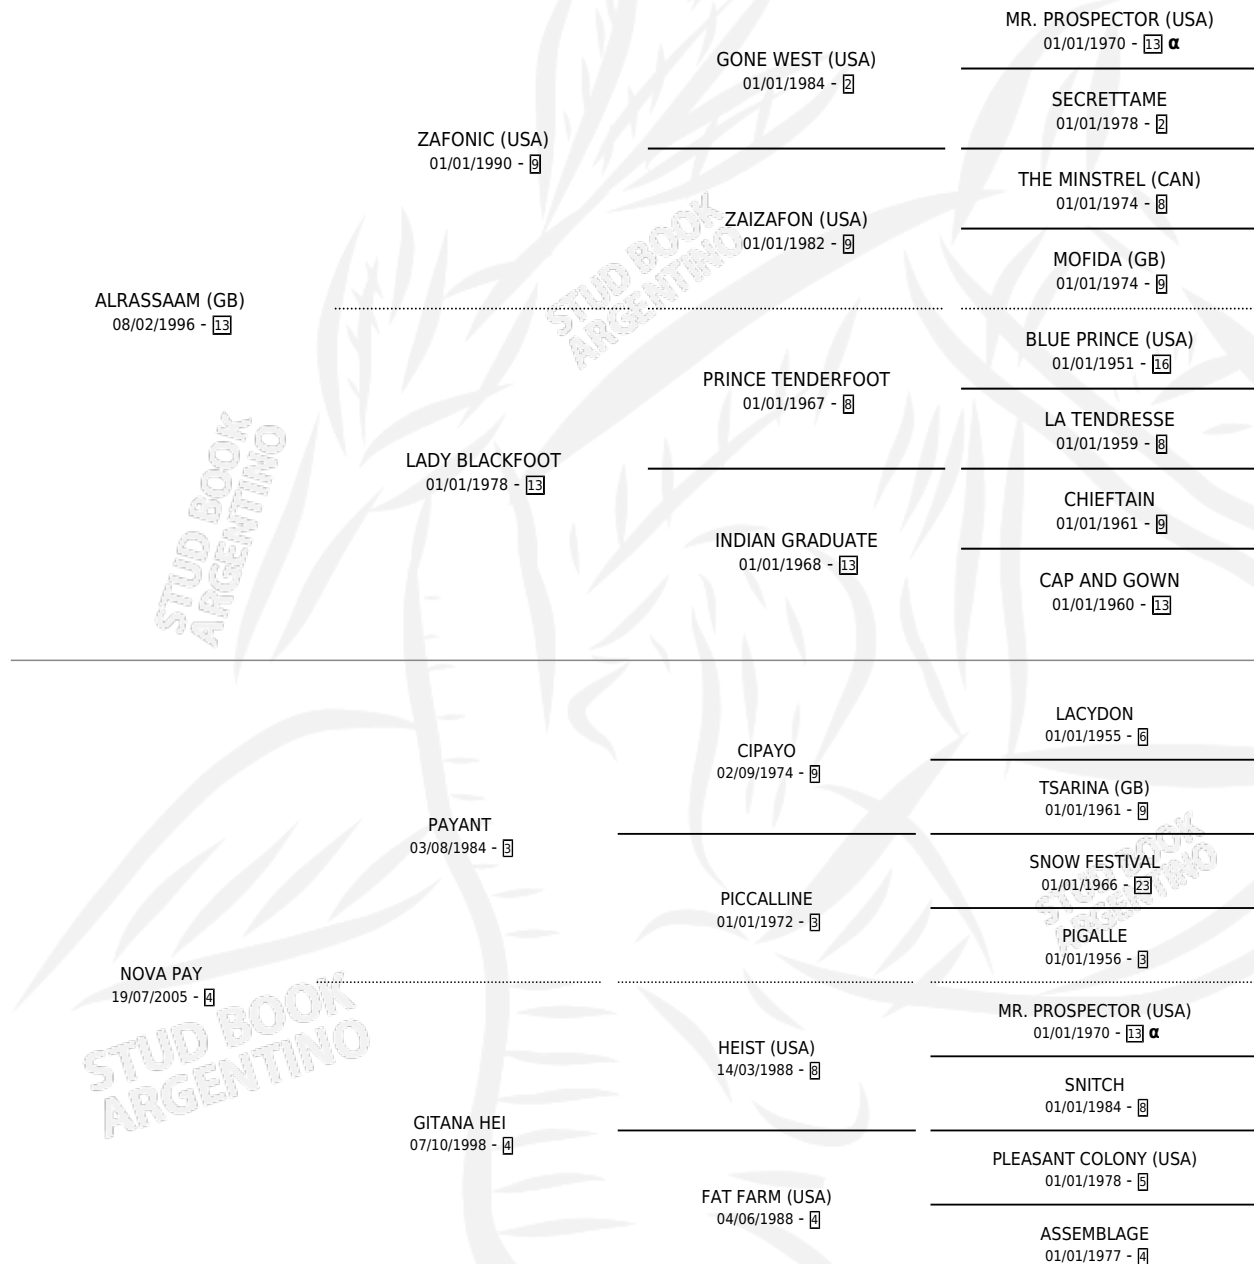

NOVATO SAM

por **ALRASSAAM (GB)** y **NOVA PAY** por **PAYANT**

Argentina · Macho · Zaino · SP · 08/07/2010
Familia 4-m · Volumen 40

ESTADO

TIPIFICACIÓN SANGUÍNEA	X
TIPIFICACIÓN POR ADN	✓
PASAPORTE	✓
IDENTIFICACIÓN POR MICROCHIP	✓
REPRODUCTOR	X

Lugar de nacimiento: Caryjuan
Criador: Caryjuan

PEDIGREE

INBREEDING : α