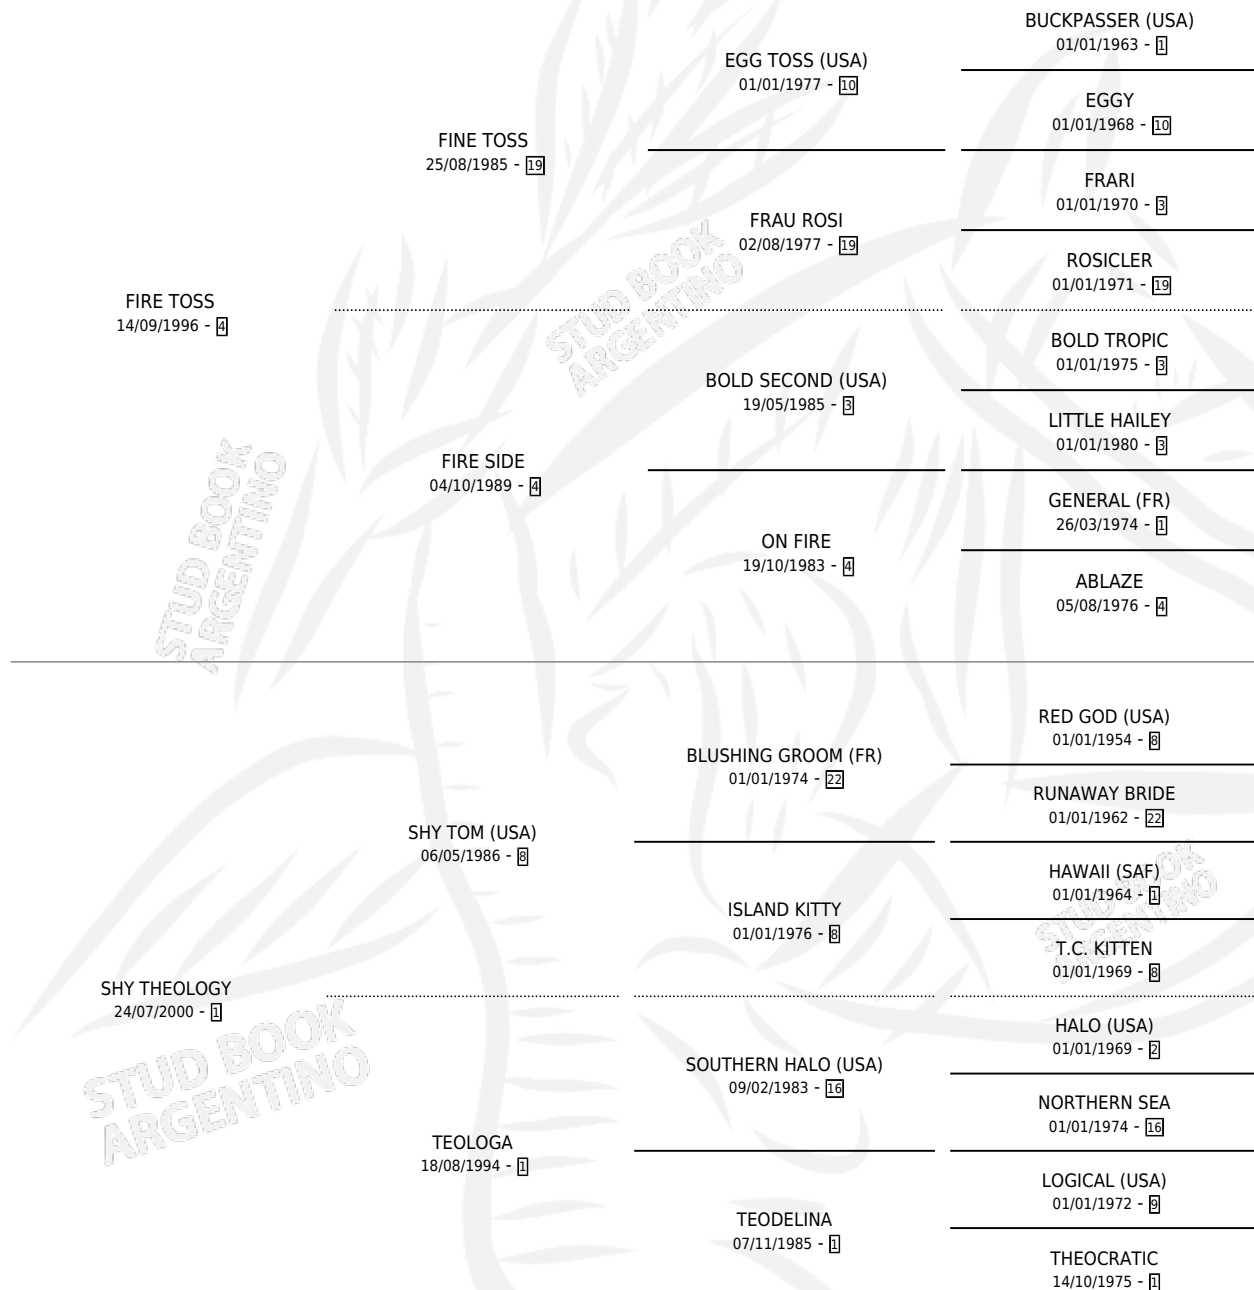

Lugar de nacimiento: Nimanor

Criador: Nimanor

~

HIJOS

	MACHOS	HEMBRAS
4 NACIERON	3	1
SIN ACTUACIONES		

PEDIGREE

CAMPAÑA

Solo carreras oficiales de Argentina