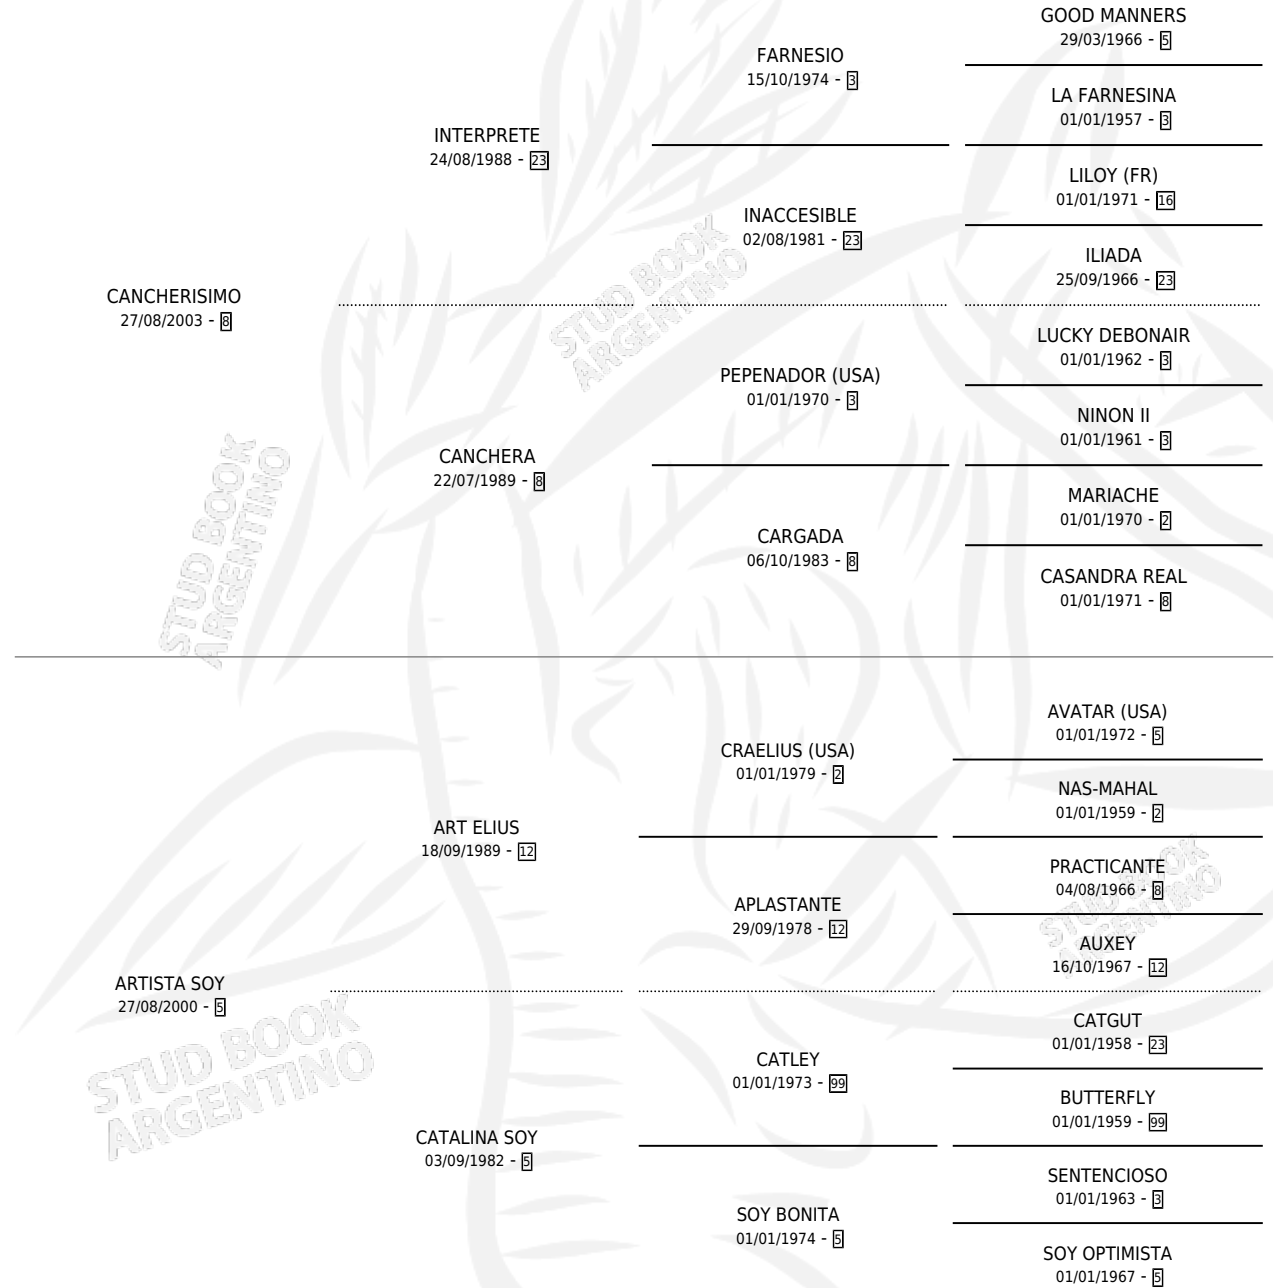

CANCHERA SOY

por CANCHERISIMO y ARTISTA SOY por ART ELIUS

Argentina · Hembra · Zaino · SP · 04/07/2010
Familia 5-e · Volumen 40

ESTADO

TIPIFICACIÓN SANGUÍNEA	X
TIPIFICACIÓN POR ADN	X
PASAPORTE	X
IDENTIFICACIÓN POR MICROCHIP	X
REPRODUCTOR	X

Lugar de nacimiento: Costa Grande

Criador: Costa Grande

PEDIGREE

CANCHERA SOY

Datos oficiales del Stud Book Argentino

Documento generado el 09/05/2026

studbook.org.ar