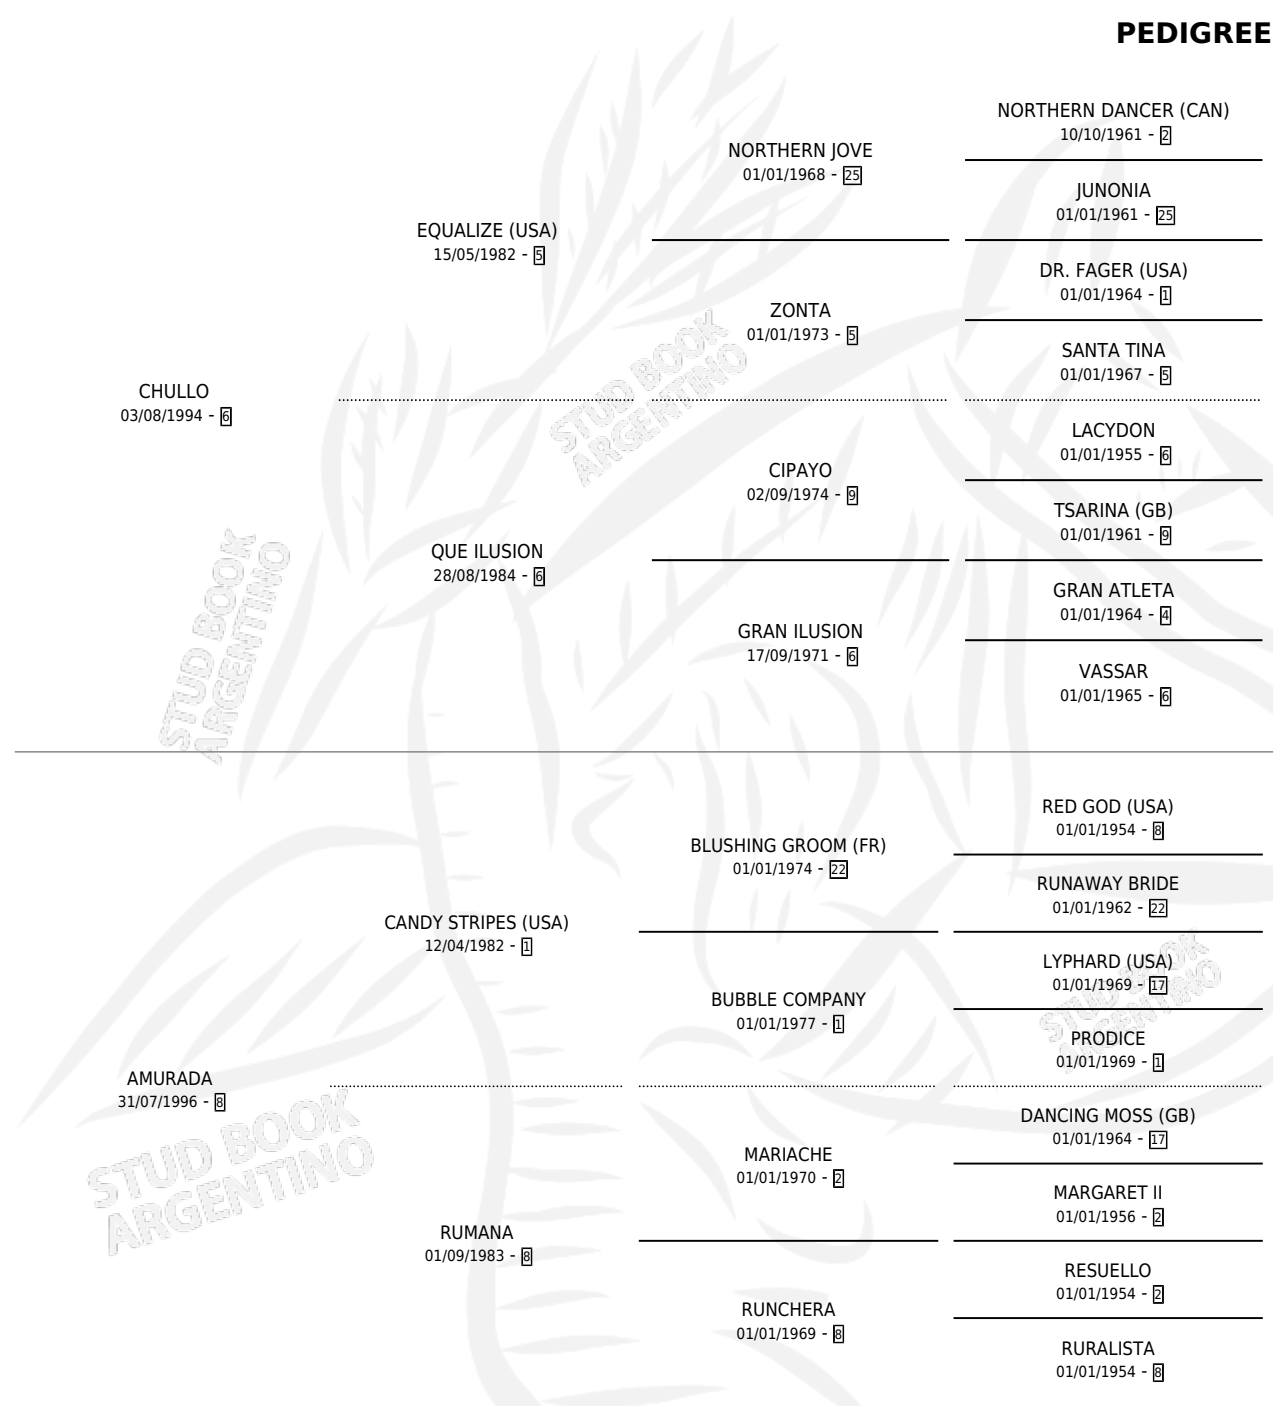

AMILTON

por **CHULLO** y **AMURADA** por **CANDY STRIPES (USA)**

Argentina · Macho · Zaino · SP · 23/07/2010

Familia 8-c · Volumen 40

ESTADO

TIPIFICACIÓN SANGUÍNEA	X
TIPIFICACIÓN POR ADN	✓
PASAPORTE	✓
IDENTIFICACIÓN POR MICROCHIP	✓
REPRODUCTOR	X

Lugar de nacimiento: La Magdalena

Criador: Sin dato

PEDIGREE

AMILTON

Datos oficiales del Stud Book Argentino

Documento generado el 01/05/2026

studbook.org.ar