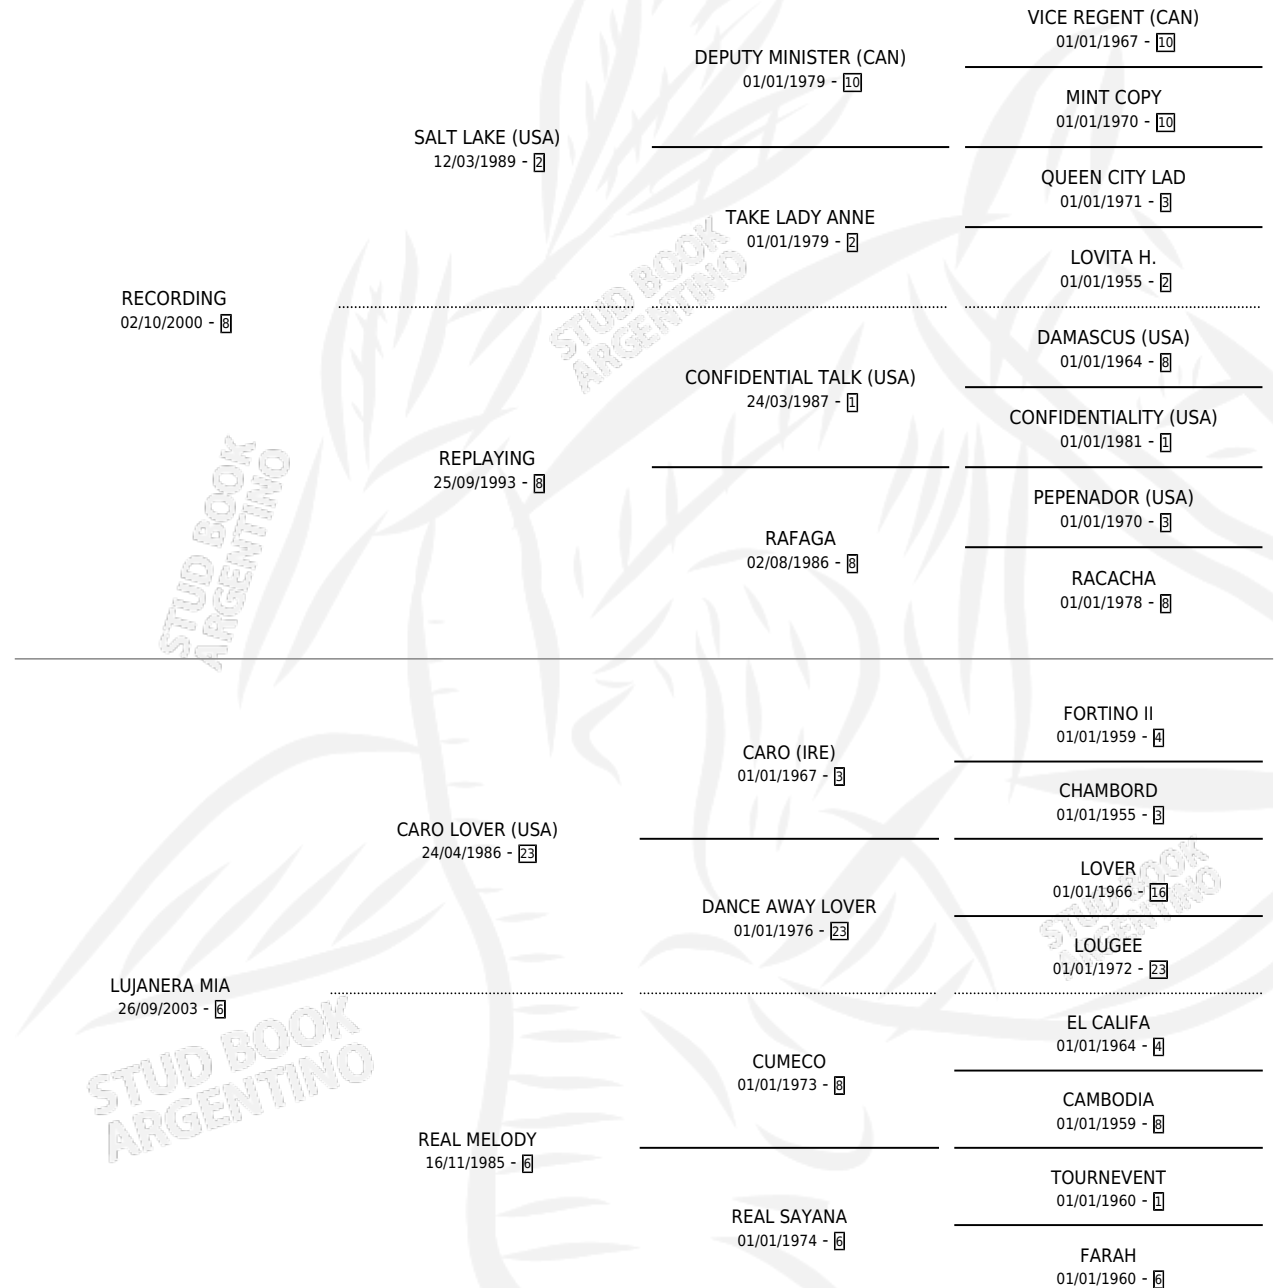

LOVER LATE

por RECORDING y LUJANERA MIA por CARO LOVER (USA)

Argentina · Macho · Zaino · SP · 22/10/2009
Familia 6-d · Volumen 40

ESTADO

TIPIFICACIÓN SANGUÍNEA	X
TIPIFICACIÓN POR ADN	X
PASAPORTE	X
IDENTIFICACIÓN POR MICROCHIP	X
REPRODUCTOR	X

Lugar de nacimiento: El Trebol

Criador: Sin dato

PEDIGREE

LOVER LATE

Datos oficiales del Stud Book Argentino

Documento generado el 07/05/2026

studbook.org.ar