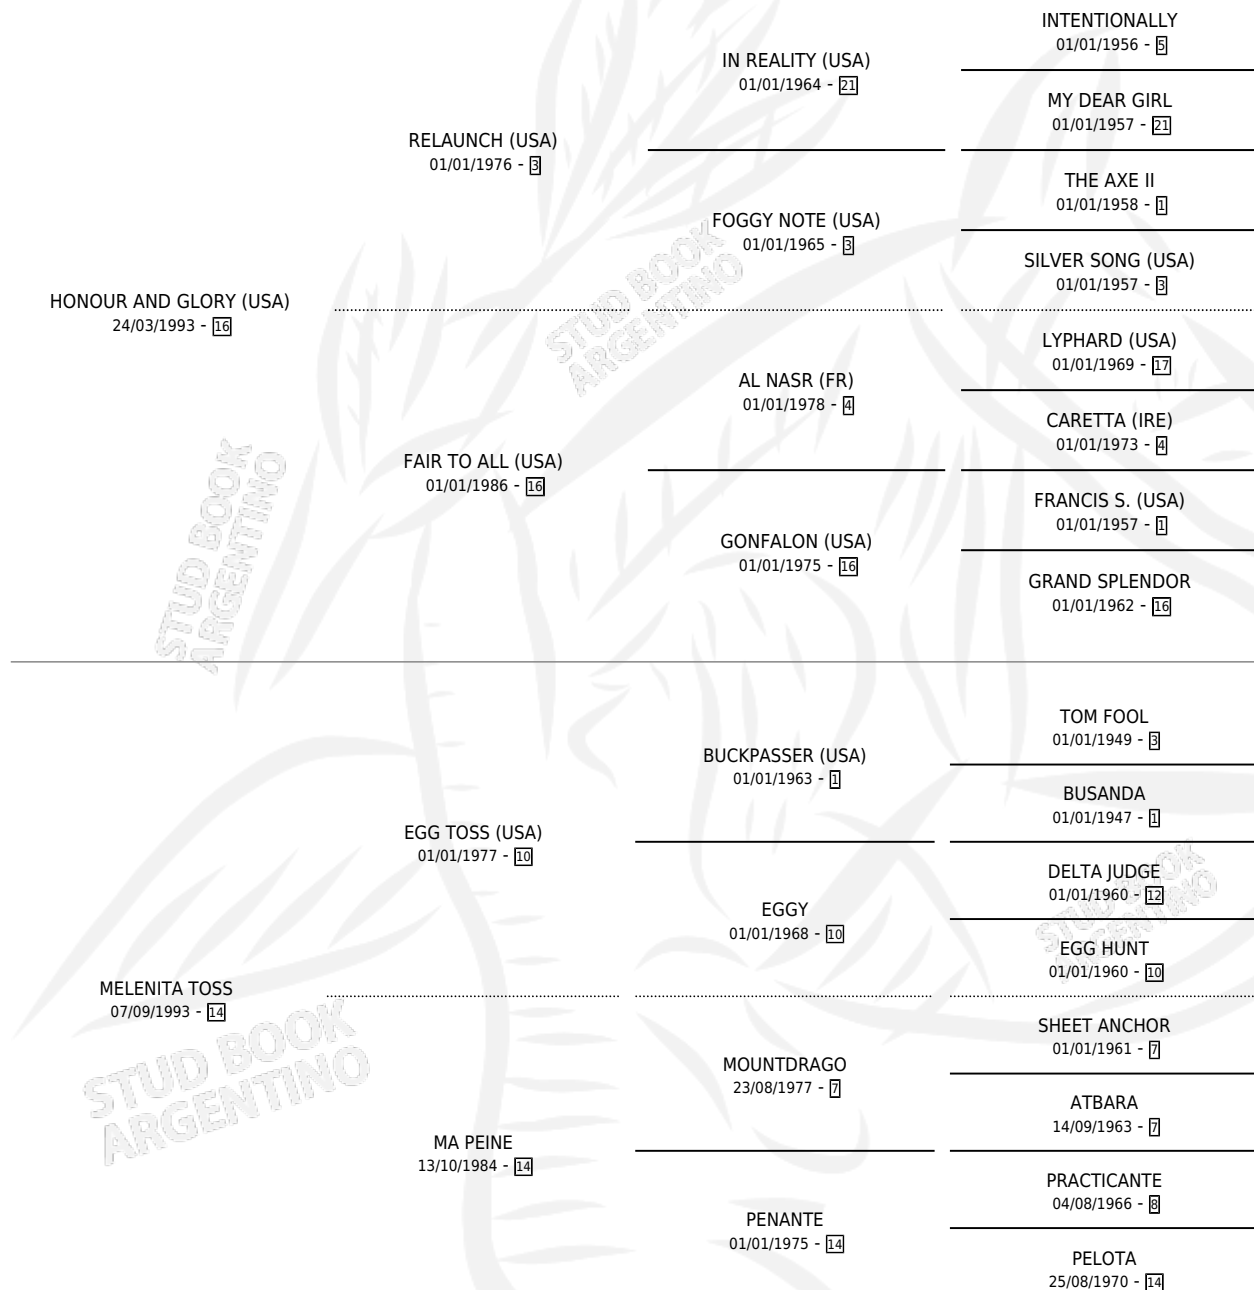

LA CORINA

por HONOUR AND GLORY (USA) y MELENITA TOSS por
EGG TOSS (USA)

Argentina · Hembra · Zaino · SP · 04/07/2010
Familia 14-c · Volumen 40

ESTADO

TIPIFICACIÓN SANGUÍNEA	X
TIPIFICACIÓN POR ADN	✓
PASAPORTE	✓
IDENTIFICACIÓN POR MICROCHIP	✓
REPRODUCTOR	✓

Lugar de nacimiento: La Biznaga
Criador: La Biznaga

~

HIJOS

	MACHOS	HEMBRAS
1 NACIERON	0	1
1 CORRIERON	0	1

SIN ACTUACIONES

PEDIGREE

CAMPAÑA

Solo carreras oficiales de Argentina