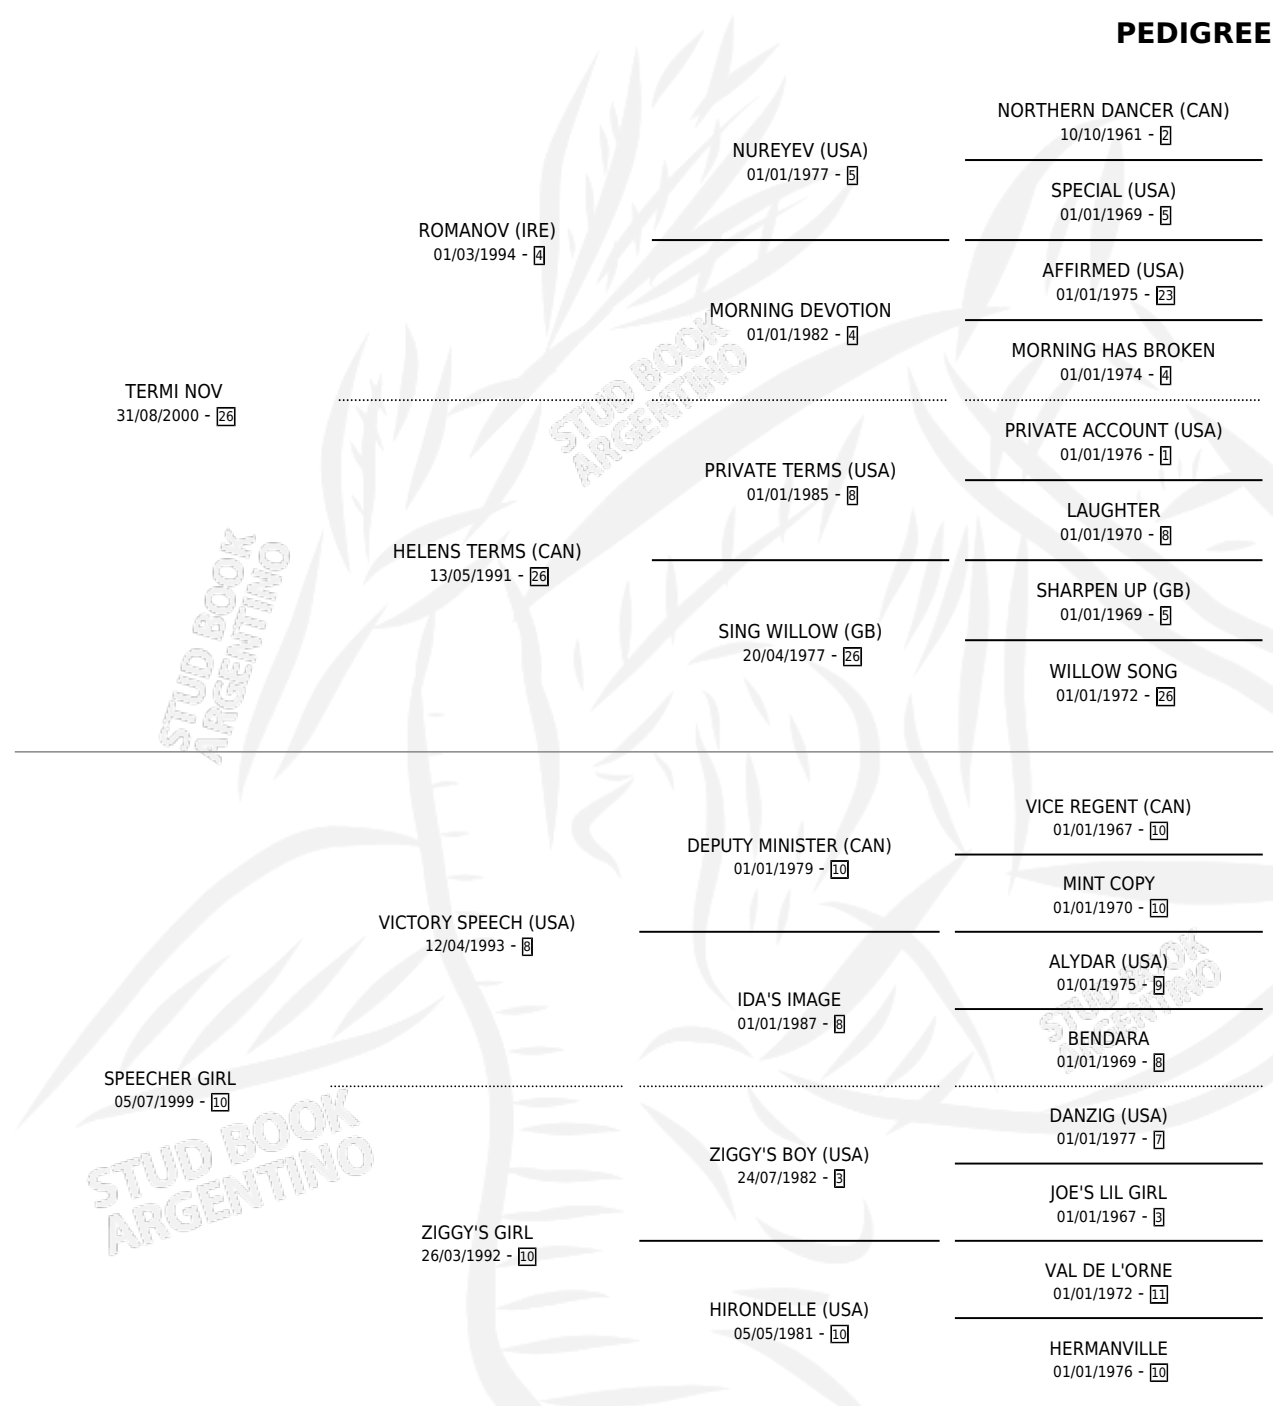

TERMIMPERIUM

por **TERMI NOV** y **SPEECHER GIRL** por **VICTORY SPEECH** (USA)

Argentina · Macho · Zaino Doradillo · SP · 13/07/2010
Familia 10-c · Volumen 40

ESTADO

TIPIFICACIÓN SANGUÍNEA	X
TIPIFICACIÓN POR ADN	✓
PASAPORTE	✓
IDENTIFICACIÓN POR MICROCHIP	✓
REPRODUCTOR	X

Lugar de nacimiento: La Pesadilla

Criador: La Pesadilla

PEDIGREE

CAMPAÑA

Solo carreras oficiales de Argentina

POR EDAD

EDAD	CC	1°	2°	3°	4°	5°	NP	CLC	CLG	CLCG1	CLGG1	IMPORTE	GANANCIA / CC
3 AÑOS	6	0	0	0	0	1	5	0	0	0	0	\$1,750	\$292
4 AÑOS	5	1	0	1	0	0	3	0	0	0	0	\$65,440	\$13,088
6 AÑOS	2	0	0	0	0	0	2	0	0	0	0	\$0	\$0
TOTALES	13	1	0	1	0	1	10	0	0	0	0	\$67,190	\$5,168
%		7.7%	0.0%	7.7%	0.0%	7.7%	76.9%	0.0%	0.0%	0.0%	0.0%		