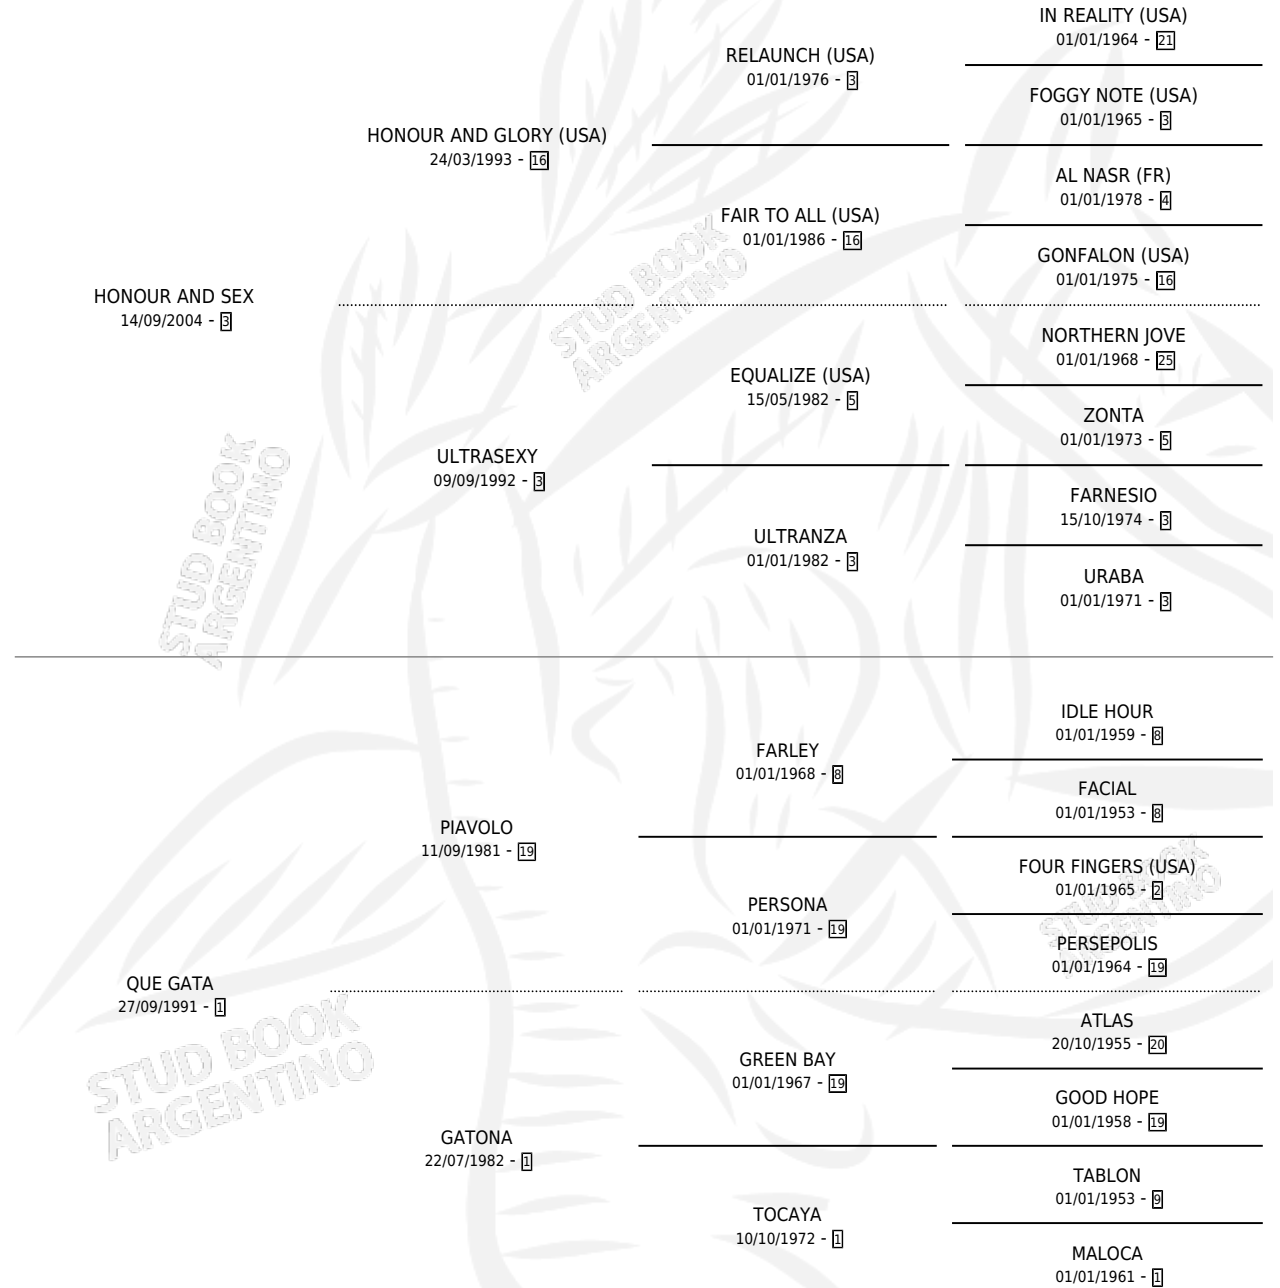

ABUELA POCHA

por HONOUR AND SEX y QUE GATA por PIAVOLO

Argentina · Hembra · Tordillo · SP · 21/07/2010
Familia 1-j · Volumen 40

ESTADO

TIPIFICACIÓN SANGUÍNEA	X
TIPIFICACIÓN POR ADN	✓
PASAPORTE	✓
IDENTIFICACIÓN POR MICROCHIP	✓
REPRODUCTOR	✓

Lugar de nacimiento: Don Florentino

Criador: Sin dato

~

HIJOS

	MACHOS	HEMBRAS
1 NACIERON	1	0
SIN ACTUACIONES		

PEDIGREE

S

mientos **1** / Efectividad **100%**