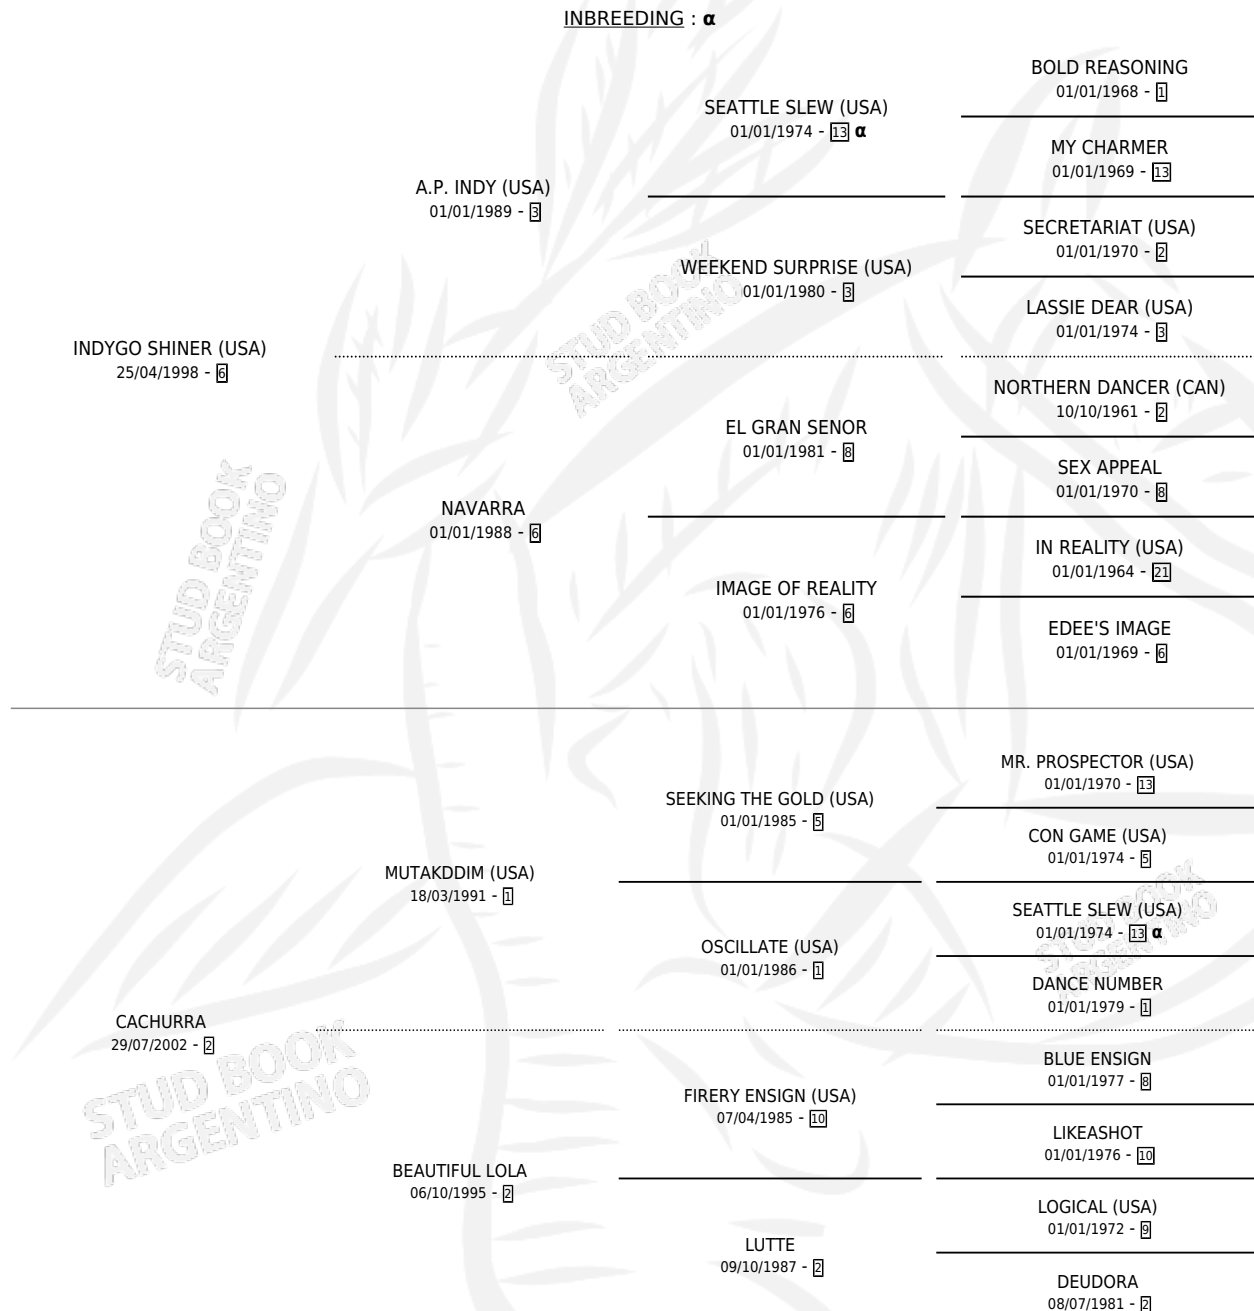

TIERNA ISA

por **INDYGO SHINER (USA)** y **CACHURRA** por **MUTAKDDIM (USA)**

Argentina · Hembra · Alazan · SP · 17/07/2010
Familia 2-s · Volumen 40

ESTADO

TIPIFICACIÓN SANGUÍNEA	X
TIPIFICACIÓN POR ADN	✓
PASAPORTE	✓
IDENTIFICACIÓN POR MICROCHIP	✓
REPRODUCTOR	✓

Lugar de nacimiento: Campo particular
Criador: El Matucho S.A.

~

HIJOS

	MACHOS	HEMBRAS
2 NACIERON	1	1

SIN ACTUACIONES

PEDIGREE

INBREEDING : α