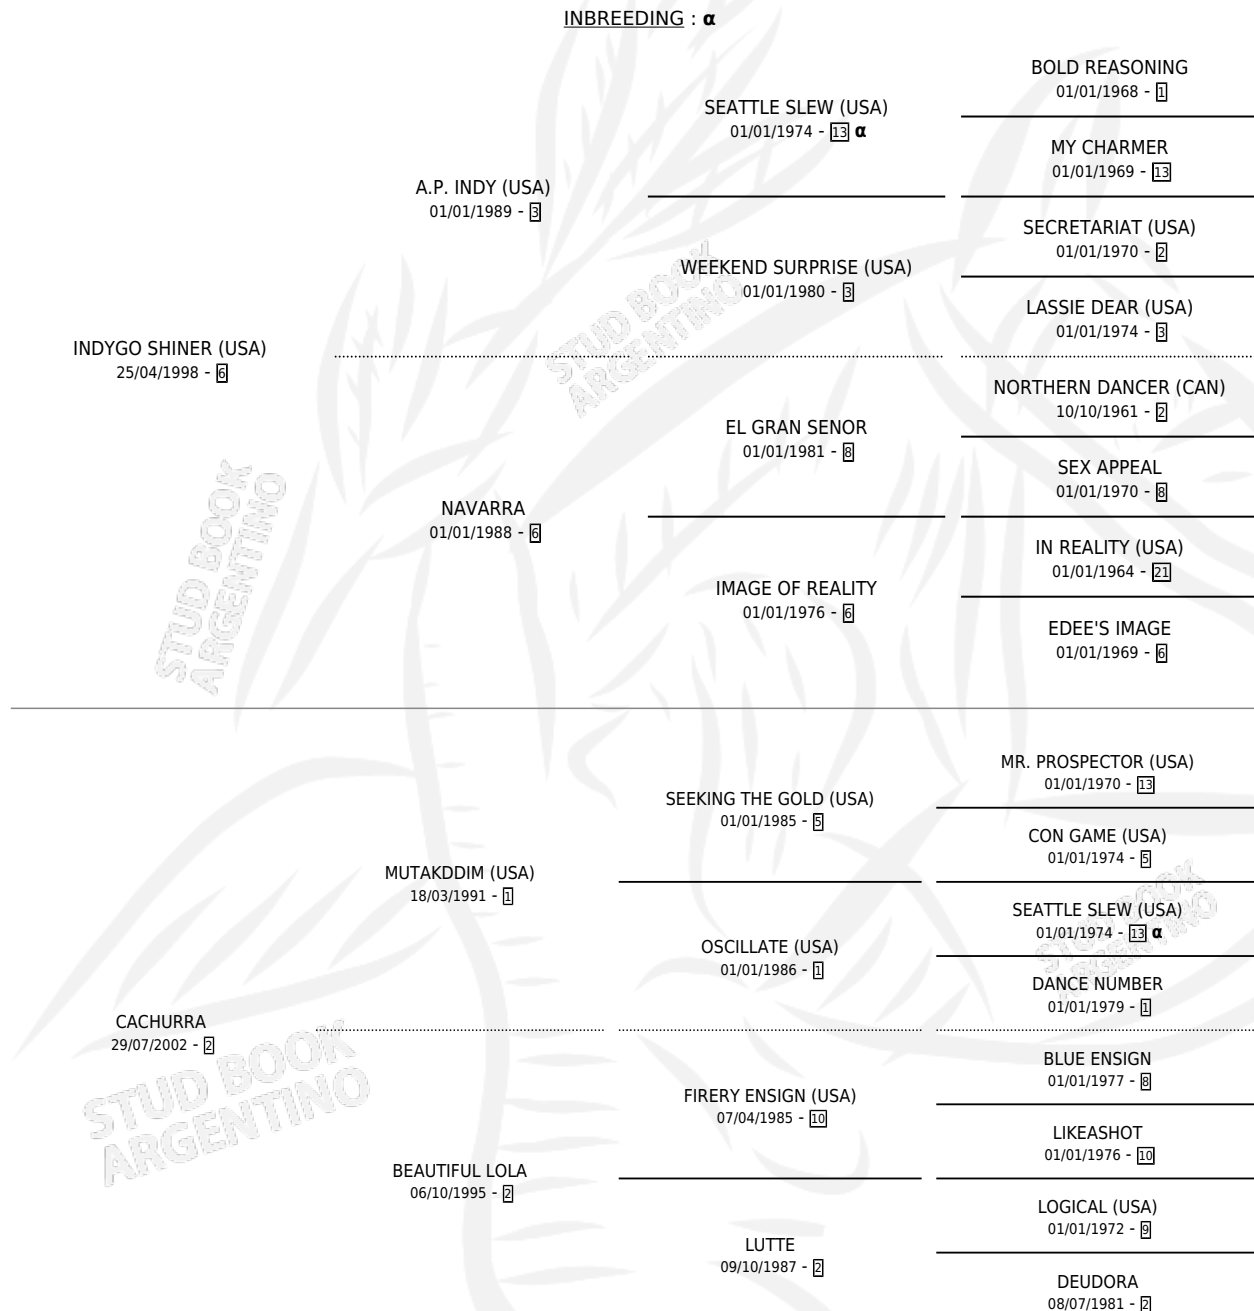

TIERNA ISA

por **INDYGO SHINER (USA)** y **CACHURRA** por **MUTAKDDIM (USA)**

Argentina · Hembra · Alazan · SP · 17/07/2010
Familia 2-s · Volumen 40

ESTADO

TIPIFICACIÓN SANGUÍNEA	X
TIPIFICACIÓN POR ADN	✓
PASAPORTE	✓
IDENTIFICACIÓN POR MICROCHIP	✓
REPRODUCTOR	✓

Lugar de nacimiento: Campo particular
Criador: El Matucho S.A.

~

HIJOS

	MACHOS	HEMBRAS
2 NACIERON	1	1

SIN ACTUACIONES

PEDIGREE

INBREEDING : α

CAMPAÑA

Solo carreras oficiales de Argentina

POR EDAD

EDAD	CC	1°	2°	3°	4°	5°	NP	CLC	CLG	CLCG1	CLGG1	IMPORTE	GANANCIA / CC
2 AÑOS	1	0	0	0	0	0	1	0	0	0	0	\$0	\$0
3 AÑOS	13	2	3	1	5	1	1	0	0	0	0	\$185,860	\$14,297
4 AÑOS	14	1	2	2	2	1	6	1	0	0	0	\$136,760	\$9,769
TOTALES	28	3	5	3	7	2	8	1	0	0	0	\$322,620	\$11,522
%		10.7%	17.9%	10.7%	25.0%	7.1%	28.6%	3.6%	0.0%	0.0%	0.0%		

Ganadora de 3 carreras en San Isidro y Palermo - \$322,620, a los 3 y 4 años, incluso 3ra Roy Handicap.

POR DISTANCIA

HIPODROMO	CC	1°	2°	3°	4°	5°	NP	CLC	CLG	CLCG1	CLGG1	IMPORTE
LA PLATA	1	0	0	0	1	0	0	0	0	0	0	\$6,800
1400 MTS	1	0	0	0	1	0	0	0	0	0	0	\$6,800
SAN ISIDRO	23	2	5	3	6	1	6	1	0	0	0	\$249,060
1400 MTS	11	1	0	3	4	0	3	0	0	0	0	\$108,700
1600 MTS	2	0	0	0	1	1	0	0	0	0	0	\$10,700
1200 MTS	10	1	5	0	1	0	3	1	0	0	0	\$129,660
PALERMO	4	1	0	0	0	1	2	0	0	0	0	\$66,760
1200 MTS	4	1	0	0	0	1	2	0	0	0	0	\$66,760