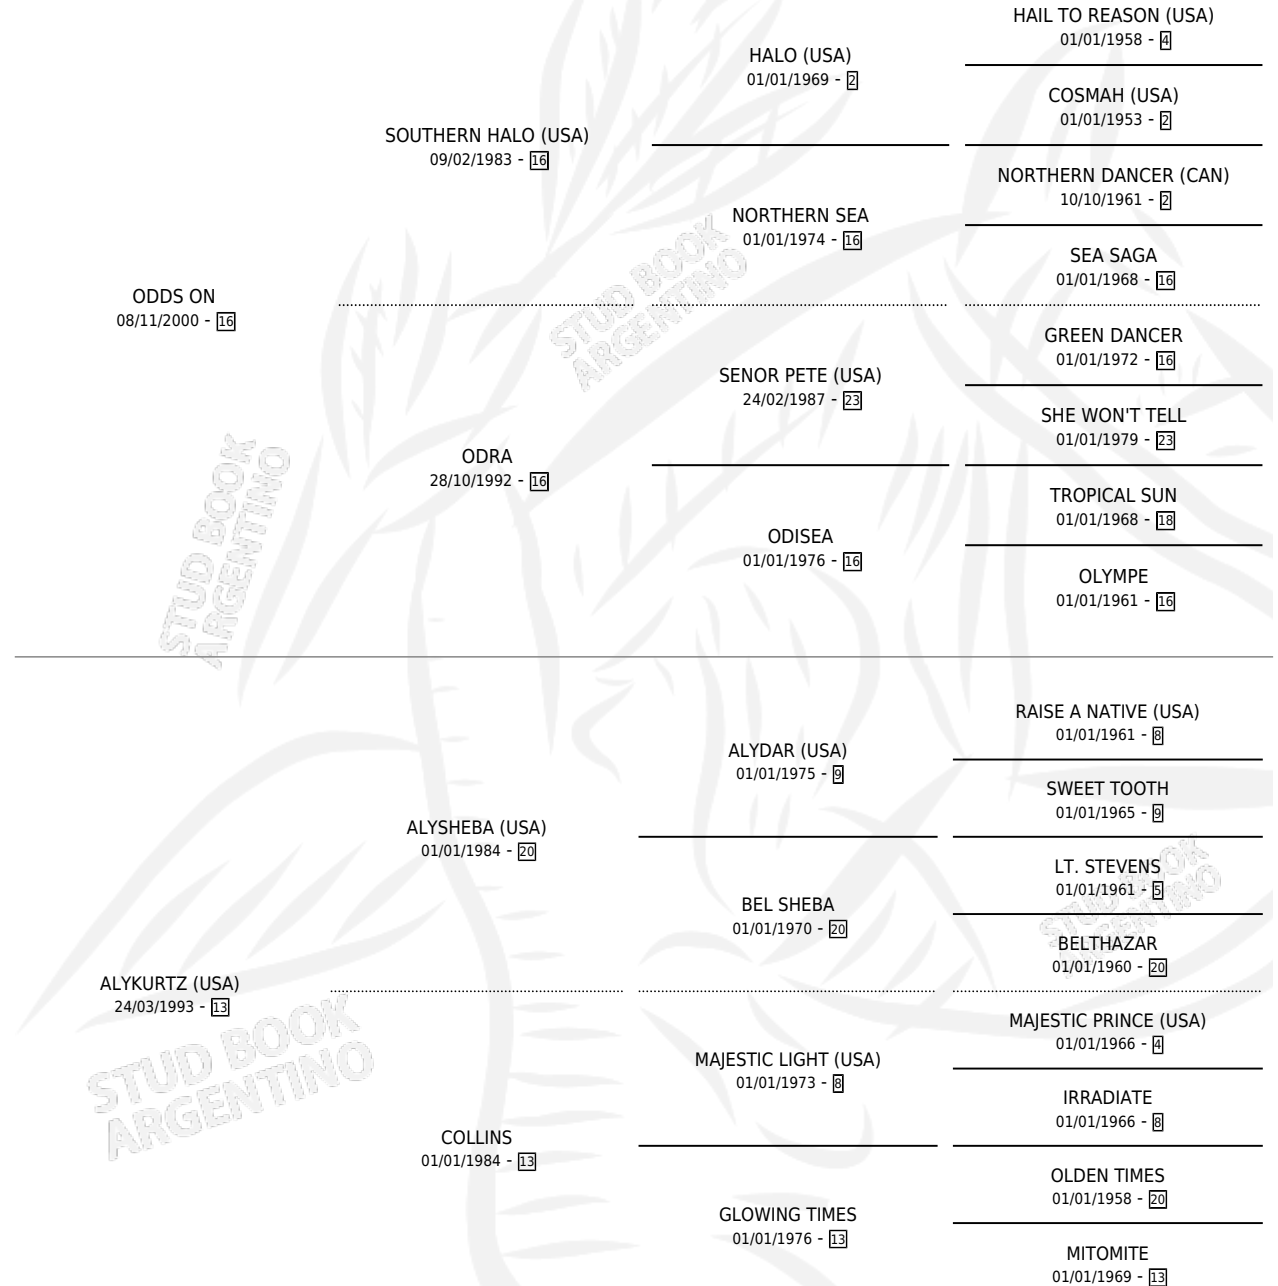

QUEMERO CHOLO

por **ODDS ON** y **ALYKURTZ (USA)** por **ALYSHEBA (USA)**

Argentina · Macho · Zaino · SP · 01/07/2010
Familia 13 · Volumen 40

ESTADO

TIPIFICACIÓN SANGUÍNEA	X
TIPIFICACIÓN POR ADN	✓
PASAPORTE	✓
IDENTIFICACIÓN POR MICROCHIP	✓
REPRODUCTOR	X

Lugar de nacimiento: Sacha Huasi

Criador: Sin dato

PEDIGREE

CAMPAÑA

Solo carreras oficiales de Argentina

POR EDAD

EDAD	CC	1°	2°	3°	4°	5°	NP	CLC	CLG	CLCG1	CLGG1	IMPORTE	GANANCIA / CC
2 AÑOS	4	0	0	0	0	0	4	0	0	0	0	\$0	\$0
3 AÑOS	6	0	0	0	0	0	6	0	0	0	0	\$0	\$0
4 AÑOS	2	0	0	0	0	0	2	0	0	0	0	\$0	\$0
TOTALES	12	0	0	0	0	0	12	0	0	0	0	\$0	\$0
%		0.0%	0.0%	0.0%	0.0%	0.0%	100%	0.0%	0.0%	0.0%	0.0%		